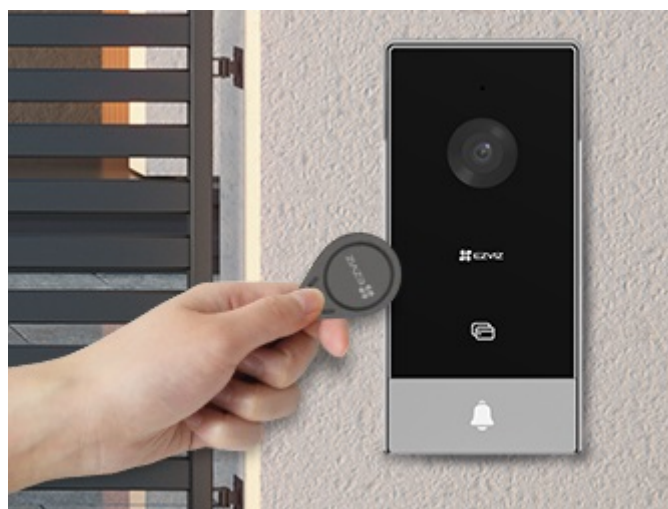

Záruka:

24 měs.

Stav:

Nové zboží

Popis

Interkom EZVIZ HP5 - komunikujte chytře a bezpečně

Set **EZVIZ HP5** je navržen pro komunikaci ve velkých, vícegeneračních domech a vilách. Součástí sady je **interkom se čtečkou RFID čipů, bytový monitor a příslušenství** pro efektivní provoz. Umožní vám otvírání dveří pomocí chytrých visaček, odemykání skrze vnitřní monitor, nebo dokonce **aplikace EZVIZ**. Monitor s barevným dotykovým displejem je určen pro nastavení, správu funkcí a snadné ovládání.

Slouží také ke komunikaci s návštěvy u dveří nebo ukládání obrazových záznamů. Při příchodu návštěvy a zazvonění se displej rozsvítí, takže ihned víte, kdo stojí za dveřmi. Ve spojení s **mobilní aplikací** můžete reagovat na dálku a **oboustranně komunikovat**, odemknout na dálku nebo změnit hlas pro zachování soukromí. **Dotykový monitor EZVIZ** připojíte pomocí bezdrátové sítě Wi-Fi, což zajistí stabilní konektivitu.

EZVIZ HP5

Set **dveřní stanice** (interkomu) se čtečkou RFID čipů, 7" **bytového monitoru** a příslušenství.

Dveřní stanice je vybavena **jedním zvonkem** a kamerou s rozlišením **1920 x 1080 px**. Úhel záběru kamery je 134° diagonálně. Pro přenos obrazu používá kodek **H.265**. Samozřejmě je integrovaný mikrofon, reproduktor a čtečka přístupových čipů **RFID**. Připojení zvonku je realizováno 2drátově. **Dotykový 7" monitor** lze připojit pomocí Wi-Fi a disponuje **microSD slotem**. Vzdálené **ovládání přes aplikaci**, **povrchová montáž**, odolnost vůči povětrnostním vlivům. Z chytrých funkcí je k dispozici například volitelná funkce změny hlasu pro zachování soukromí při komunikaci či **dálkové ovládání zámku**.

Bytový monitor

Displej: 7" dotykový, rozlišení 1024 × 600 px

Rozhraní: 1× 2drát pro dveřní stanici, 1× slot pro microSD kartu (max. 512 GB)

Sít: Wi-Fi 802.11b/g/n/ac

Video komprese: H.265/H.264

Audio: integrovaný mikrofon a reproduktor