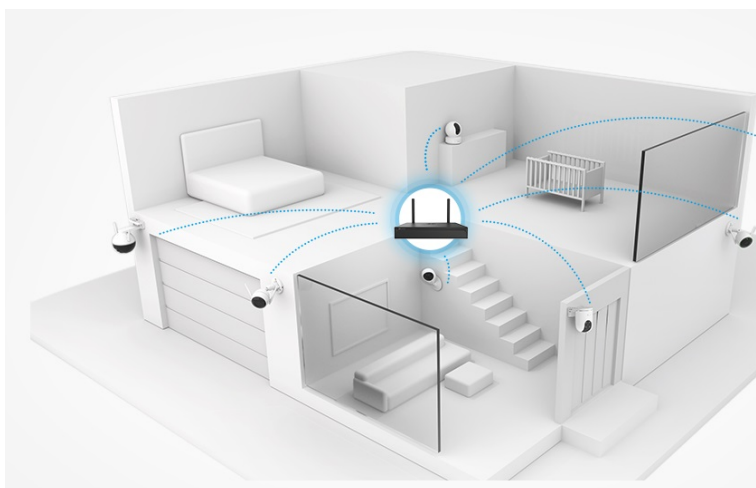

Popis

EZVIZ X5S-8W - bezpečné uchování záznamů až z 8 kamer

Záznamové zařízení EZVIZ X5S-8W, které je navrženo pro tvorbu bezpečnostních systémů s více kamerami. Podporuje **kontinuální provoz a nahrávání v režimu 24/7** a umožní vám bezpečné ukládání klíčových záběrů. Nabízí **pozici SATA** pro pevný disk s **maximální kapacitou 8 TB**. Díky tomu podporuje obří úložiště pro uchování videí ve vysokém rozlišení. Samozřejmostí je příjem videa a dalších souborů z několika kamer současně. Zařízení **EZVIZ X5S-4W pro 8 kamer** disponuje výstupy **HDMI** a **VGA**, které vám umožní připojení k přídavnému monitoru. Usnadní tak sledování obrazu z více kamer na jedné ploše a přináší celkové přehlednější situace.

EZVIZ X5S-8W

Záznamové zařízení pro připojení **8 IP kamer** s rozlišením **až 5 Mpx (3K)**. Dekódování **H.265** snižuje datový tok při zachování maximální kvality. K dispozici je **jedna pozice pro SATA pevný disk** s kapacitou **až 8 TB**. Disponuje bezdrátovým připojením **Wi-Fi** pro přímé připojení bezdrátových kamer. Aplikace **EZVIZ** umožňuje snadnou správu záznamů a kamer.

Kompatibilní pouze s kamerami, které splňují standard **ONVIF**.

Součástí balení je napájecí adaptér, USB myš a sada šroubů pro montáž pevného disku.

ZÁKLADNÍ SPECIFIKACE

Počet kanálů: 8

Podporovaná rozlišení: 3K, 2K+, 2K, 1080p, UXGA, 720p, VGA, 4CIF, 2CIF, CIF, QCIF