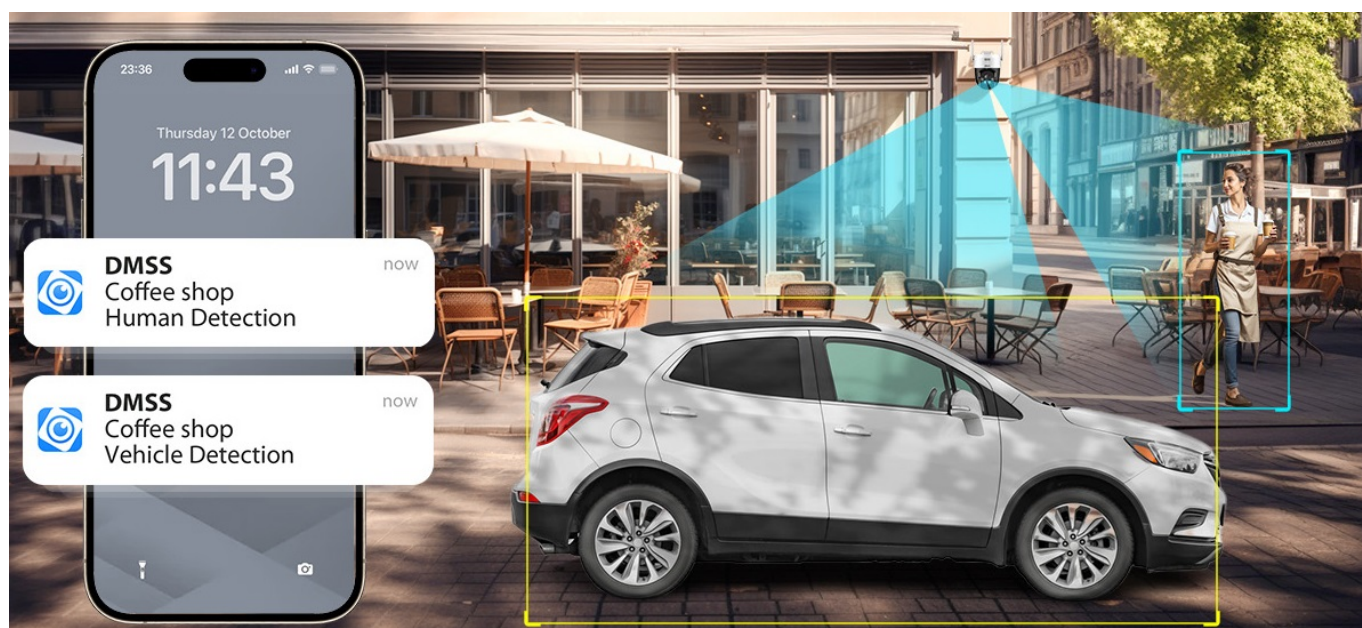

Popis

Dahua SD-P3AE-PV-0400B - inteligentní ochrana každého prostoru

Síťová IP kamera Dahua SD-P3AE-PV-0400B pro monitoring venkovního prostoru a detekci případného vniknutí. Kamera podporuje snímání obrazu ve vysokém rozlišení a po spuštění **zvukové i světlené signalizace** odesílá notifikaci na mobilní zařízení, takže o aktuálním dění budete mít přehled, ať už jste kdekoli. Samozřejmostí je také podpora **pokročilého nočního režimu**, takže tento model zajistí ochranu daného prostoru po celý den i noc.

Kamera Dahua SD-P3AE-PV-0400B je vybavena otočnou hlavou, se kterou můžete manipulovat skrze **aplikaci** a nastavit požadovaný úhel a bez problémů snímat obří plochu. Rovněž disponuje **integrováním mikrofonem a reproduktorem** pro obousměrnou komunikaci. Díky tomu můžete v reálném čase komunikovat s osobami před kamerou.

Vylepšený algoritmus umělé inteligence perfektně rozeznává osoby i vozidla od dalších objektů, efektivně filtruje falešné poplachy a informuje vás výhradně jen o tom, co je důležité.

Dahua SD-P3AE-PV-0400B

Venkovní otočná **3megapixelová** IP síťová kamera s **Wi-Fi**, rozlišením **2304 × 1296 px**, snímačem **CMOS 1/2,8"**, kompresí videa **H.265+**, mikrofonom a reproduktorem.

IR i LED přísvit do 30 m s technologiemi **Full-color a Starlight**, objektiv **f = 4 mm**, **úhel záběru 86,8° horizontálně**, ICR, **DWDR**, 1x LAN 10/100 Mbps, dual streaming, slot pro **microSD** kartu (max 256 GB), voděodolná **IP66**, napájení **DC 12 V**.