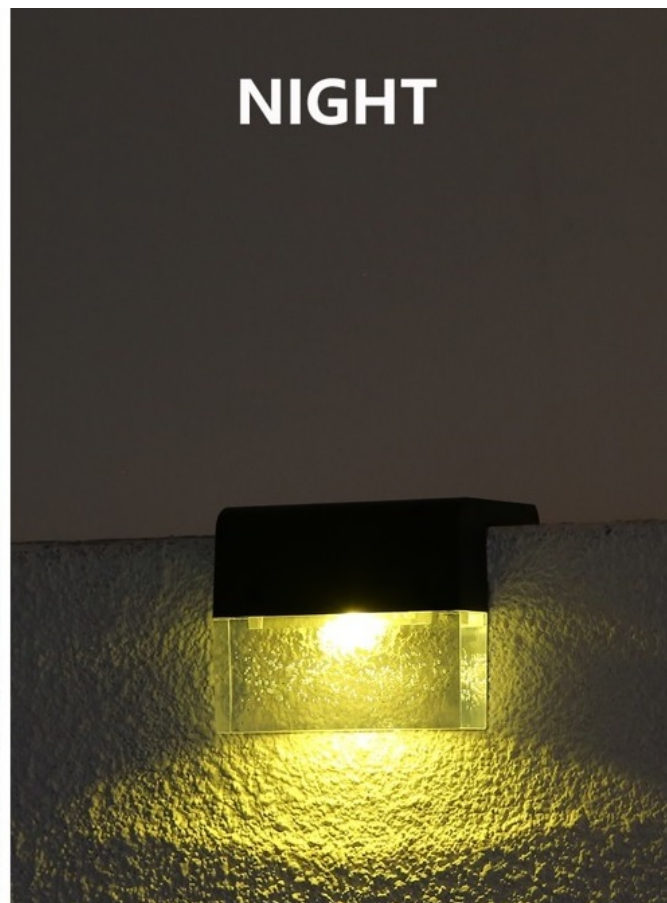

### IMMAX DECK - osvětlení z čisté sluneční energie

**Nástěnné solární osvětlení IMMAX DECK**, se kterým osvětlíte vnější prostor a jako bonus vytvoříte stylovou atmosféru. Díky konstrukci se jedná o ideální volbu pro **osvětlení terasy, zahrady či okolí bazénu**. Balení obsahuje rovnou **dvojici solárních světel IMMAX DECK**, takže pokryjete ještě větší oblast. Světlo disponuje **soumrakovým čidlem**, které automaticky reaguje na snížení okolního světla, a tak se spustí vždy ve správný čas. **IMMAX DECK** podporuje také výběr světla - klasického **bílého světla** nebo stylového **barevného RGB osvětlení**.