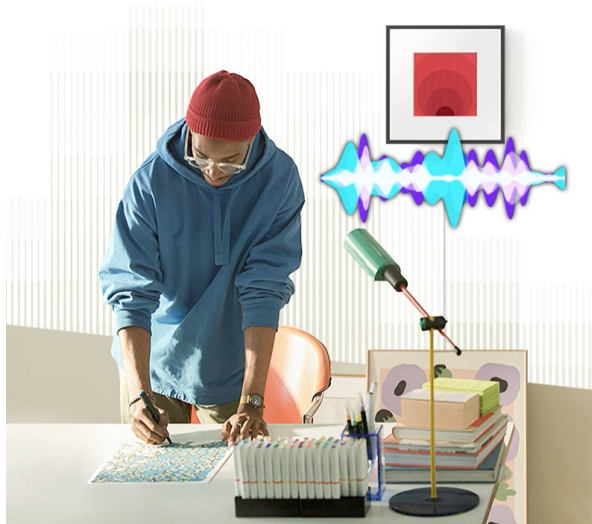

24 měs.

Stav:

Nové zboží

Popis

Reproduktor Samsung HW-LS60D - nechte zvuk v místnosti pořádně vyrůst

Stylový reproduktor Samsung HW-LS60D se nejenom postará o přehrávání hudby, ale svým designem se stane i jedinečným doplňkem ve vašem interiéru. **Konstrukce s vyměnitelným rámem a panelem Art** vám umožní upravit vzhled reproduktoru, aby perfektně ladil se zbytkem věcí v místnosti.

Z hlediska zvuku je **reproduktor Samsung HW-LS60D** vybaven **6 třípásmovými reproduktory**, které zajistí silné ozvučení o **celkovém výkonu 120 W**. Současně reproduktory efektivně rozptylují zvuk po celé obytné ploše, takže nezáleží na tom, na jakém místě se nacházíte. Aby toho nebylo málo, audio si užijete v pohlcujícím **3D provedení díky technologii Dolby Atmos**.

Dokáže kombinovat různé audio prvky a vytvořit perfektně ozvučený interiér. **Technologie Adaptive Sound** vyladí zvuk dle typu sledovaného obsahu. Hodí se pro sport, zpravodajství nebo filmy. V místnosti, kde panuje nečekaný hluk, jistě oceníte **funkci AVA pro aktivní zesílení hlasu**. Vysavač, kuchyňský robot nebo třeba fén nemají šanci uspět a díky zesílení hlasu jsou dialogy jasné a zřetelné tak, aby vám nic neuniklo.