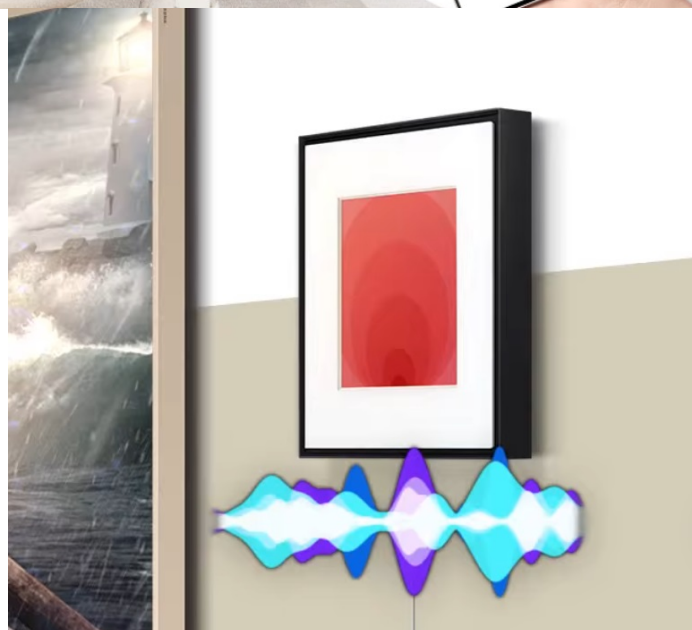

24 měs.

Stav:

Nové zboží

Popis

Reproduktor Samsung HW-LS60D - nechte zvuk v místnosti pořádně vyrůst

Stylový reproduktor Samsung HW-LS60D se nejenom postará o přehrávání hudby, ale svým designem se stane i jedinečným doplňkem ve vašem interiéru. **Konstrukce s vyměnitelným rámem a panelem Art** vám umožní upravit vzhled reproduktoru, aby perfektně ladil se zbytkem věcí v místnosti.

Z hlediska zvuku je **reproduktor Samsung HW-LS60D** vybaven **6 třípásmovými reproduktory**, které zajistí silné ozvučení o **celkovém výkonu 120 W**. Současně reproduktory efektivně rozptylují zvuk po celé obytné ploše, takže nezáleží na tom, na jakém místě se nacházíte. Aby toho nebylo málo, audio si užijete v pohlcujícím **3D provedení díky technologii Dolby Atmos**.