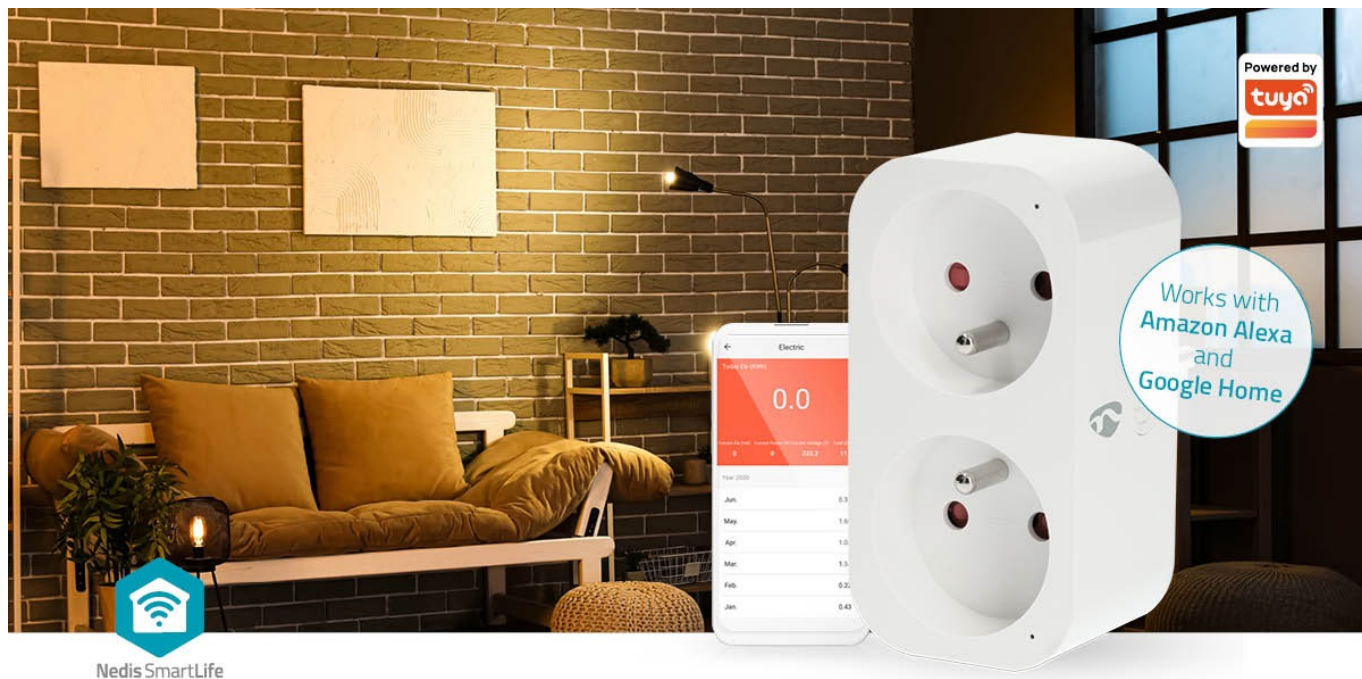

Popis

Nedis WIFIP141EWT - Wi-Fi zásuvka do chytré domácnosti

Chytrá Wi-Fi zásuvka Nedis WIFIP141EWT pro jednoduché **ovládání kompatibilních zařízení pomocí smartphonu**. Je vhodná pro ovládání připojených světel, ventilátorů, rychlovarné konvice, vyhřívané příkrývky apod. Podporuje také hlasové příkazy skrze **Google Home** nebo **Amazon Alexa**. Zástrčka obsahuje rovnou 2 zásuvky, což zvyšuje flexibilitu připojených zařízení. **Chytrá zásuvka Nedis WIFIP141EWT** je ideální do každé moderní domácnosti.

Umožní vám například nastavit plán vypnutí nebo zapnutí v požadovaný čas, a to i když jste mimo domov. Ve spojení s chytrým osvětlením tak například můžete zhasnout, pokud na to zapomenete při odchodu z bytu, nebo simulovat přítomnost osoby, abyste odradili možného zloděje. Ovládání probíhá jednoduše skrze **aplikaci SmartLife** na chytrém mobilním telefonu.

Nedis WIFIP141EWT

Chytrá Wi-Fi zásuvka je navržena k **ovládání elektrických spotřebičů** do max. zátěže 16 A vzdáleně odkudkoliv přes internet. Můžete tak například vzdáleně vypnout světla, zapnout kotel, ovládat kávovar či pračku apod. Samozřejmostí je možnost nastavení **časových harmonogramů** pro zapnutí spotřebičů. Integrovaný **wattmetr** umožňuje sledovat aktuální i dřívější naměřené hodnoty spotřeby chytré zásuvky. Kromě toho můžete wattmetr nastavit jako spouštěč k ovládání jiných chytrých zařízení nebo k zaslání zprávy na telefon, která vás informuje o dokončení praní nebo o tom, že pračka spotřebovává více energie než obvykle, což může naznačovat nutnost provedení údržby. Obě zásuvky mohou **nezávisle napájet a ovládat připojená zařízení**. Ovládání probíhá skrze bezplatnou aplikaci **Smart Life**, stiskem tlačítka na boční straně nebo pomocí hlasových asistentů **Amazon Alexa, Google Home a Apple Siri**.