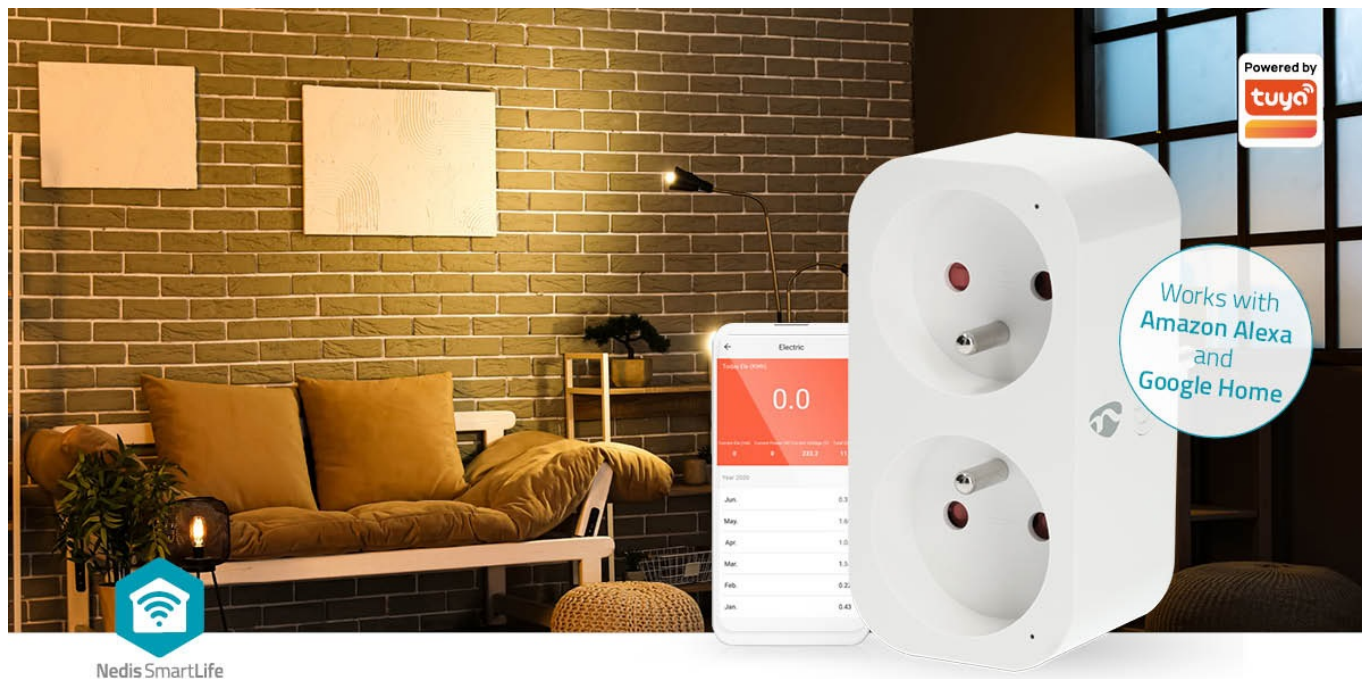

Popis

Nedis WIFIP141EWT - Wi-Fi zásuvka do chytré domácnosti

Chytrá Wi-Fi zásuvka Nedis WIFIP141EWT pro jednoduché **ovládání kompatibilních zařízení pomocí smartphonu**. Je vhodná pro ovládání připojených světel, ventilátorů, rychlovarné konvice, vyhřívané příkrývky apod. Podporuje také hlasové příkazy skrze **Google Home** nebo **Amazon Alexa**. Zástrčka obsahuje rovnou 2 zásuvky, což zvyšuje flexibilitu připojených zařízení. **Chytrá zásuvka Nedis WIFIP141EWT** je ideální do každé moderní domácnosti.

Umožní vám například nastavit plán vypnutí nebo zapnutí v požadovaný čas, a to i když jste mimo domov. Ve spojení s chytrým osvětlením tak například můžete zhasnout, pokud na to zapomenete při odchodu z bytu, nebo simulovat přítomnost osoby, abyste odradili možného zloděje. Ovládání probíhá jednoduše skrze **aplikaci SmartLife** na chytrém mobilním telefonu.

Nedis WIFIP141EWT

Chytrá Wi-Fi zásuvka je navržena k **ovládání elektrických spotřebičů** do max. zátěže 16 A vzdáleně odkudkoliv přes internet. Můžete tak například vzdáleně vypnout světla, zapnout kotel, ovládat kávuvar či pračku apod. Samozřejmostí je možnost nastavení **časových harmonogramů** pro zapnutí spotřebičů. Integrovaný **wattmetr** umožňuje sledovat aktuální i dřívější naměřené hodnoty spotřeby chytré zásuvky. Kromě toho můžete wattmetr nastavit jako spouštěč k ovládání jiných chytrých zařízení nebo k zaslání zprávy na telefon, která vás informuje o dokončení praní nebo o tom, že pračka spotřebovává více energie než obvykle, což může naznačovat nutnost provedení údržby. Obě zásuvky mohou **nezávisle napájet a ovládat připojená zařízení**. Ovládání probíhá skrze bezplatnou aplikaci **Smart Life**, stiskem tlačítka na boční straně nebo pomocí hlasových asistentů **Amazon Alexa, Google Home a Apple Siri**.