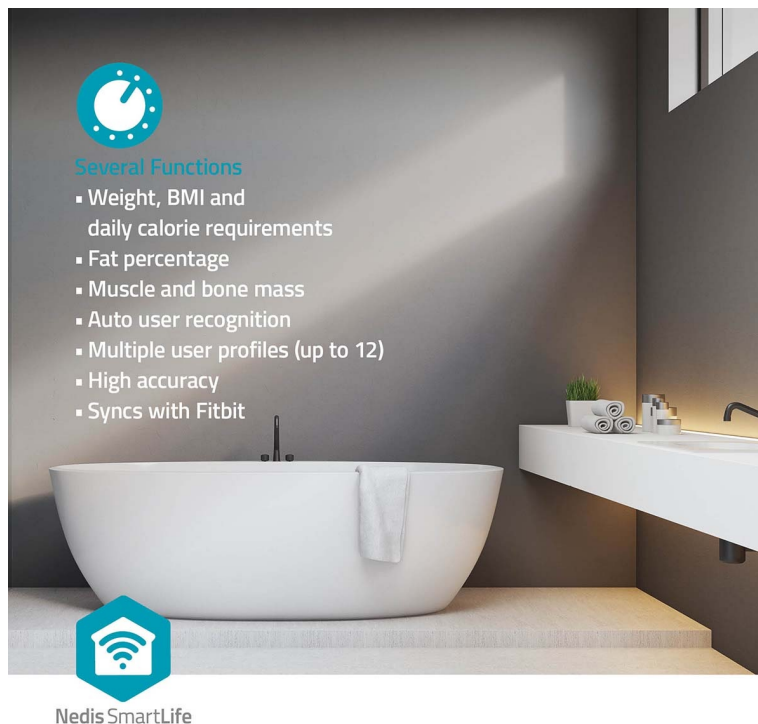

### Nedis BTHPS11WT - váha, která o vás ví víc než vy sami

**Chytrá osobní váha Nedis BTHPS11WT**, která vám pomůže s hubnutím a péčí o vaše zdraví. Kromě hmotnosti vám umožní také vysoce **komplexní analýzu vašeho těla**. Nabízí 16 měřicích funkcí, mezi nimiž nechybí **výpočet kalorií, procent tuku, BMI, svalové hmoty a dalších** atributů. Ve spojení s **mobilní aplikací Nedis SmartLife** můžete naměřená data dlouhodobě analyzovat ve formě grafů a sledovat vývoj.

Díky této vizualici získáte další motivaci pokračovat v nastolené cestě. Váha **Nedis BTHPS11WT** je dále vybavena LED displejem, který je dobře čitelný, nebo funkcí rozpoznání uživatele. Podporuje **až 12 uživatelských profilů**, takže je vhodná pro celou rodinu nebo třeba malé sportovní skupiny. Nášlapná deska je **vyztužena tvrzeným sklem**, které zajistí bezpečnost a zvýšenou odolnost. V rozích se nacházejí tenzometrické senzory pro přesné hodnoty měření.

Wi-Fi

App control

16 measurement functions

Large data storage

Nedis SmartLife

## Nedis BTHPS11WT

Chytrá osobní váha dokáže kromě tělesné hmotnosti zaznamenat také **BMI, tělesný tuk, objem vody, kostní hmotnost, svalová hmotnost, obsah soli v kostech, bílkoviny, svaly, index viscerálního tuku, podkožní tuk, štíhlá tělesná hmotnost, tělesný věk, somatotyp, BMR a AMR**. Po propojení s aplikací podporuje ukládání dat k až **12 uživatelům**. Aplikace také podporuje sledování grafů za delší časové období. To usnadňuje detekci změn hmotnosti a pomáhá tak k odhalování možných zdravotních problémů nebo motivuje k dodržování správné životosprávy. Váha disponuje elegantním **tvrzeným sklem**, které chrání a zároveň zvýrazňuje hlavní podsvícený displej.