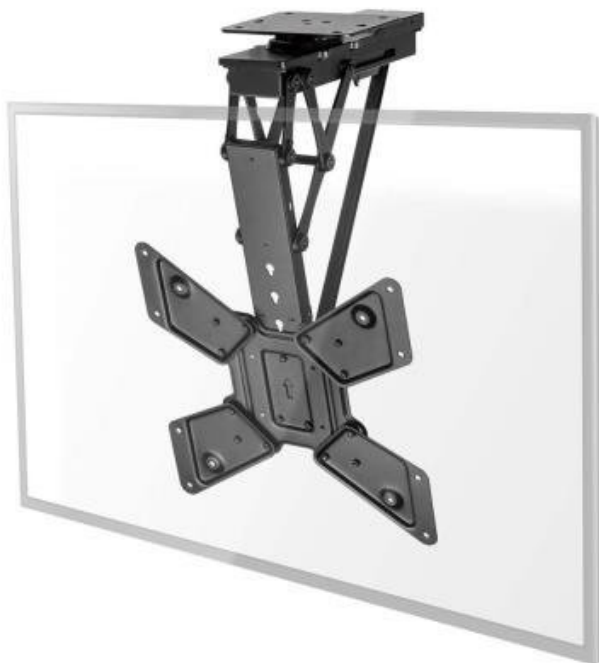

Jan Skopový (hw.ddfu.org)

hello@ddf.org

+420 731 533677

16.04.26 6:39:02

NEDIS TVCM5850BK

Cena celkem:	8 670 Kč (bez DPH: 7 165 Kč)
Běžná cena:	9 537 Kč
Ušetříte:	867 Kč
Kód zboží:	TELNED1094
Part No.:	TVCM5850BK
Záruka:	24 měs.
Stav:	Nové zboží

Popis

Nedis TVCM5850BK

Univerzální **sklopný VESA držák s dálkovým ovládním** vhodný pro instalaci televizoru **na strop**. Motorizované **ovládání náklonu** a otočná konstrukce pomáhá k dosažení optimálního sledovacího úhlu. Největší předností stojanu je ale možnost **ovládání skrze mobilní aplikaci**. Stačí stojan připojit k Wi-Fi síti a poté ho v aplikaci **Nedis SmartLife** začlenit do vaší chytré domácnosti. Vzdálenost od stropu je 14 až 71,5 cm (dle úhlu náklonu). **Antikolizní funkce** zajišťuje bezpečnost vašeho televizoru a zabraňuje náhodnému poškození. Maximální zatížení stojanu je **30 kg**.

Součástí balení je dálkové ovládání, IR přijímač a napájecí adaptér.

ZÁKLADNÍ SPECIFIKACE

Velikost obrazovky: 23-65" (58-165 cm)

Náklon: 0° až 75°

Otáčení: -90° až +90°

Maximální nosnost: 30 kg

Rozměry VESA: 100 × 100, 200 × 200, 300 × 300, 400 × 200, 400 × 400

Materiál: ocel

Barva: černá

[Aplikace pro Android](#)

[Aplikace pro iOS](#)
