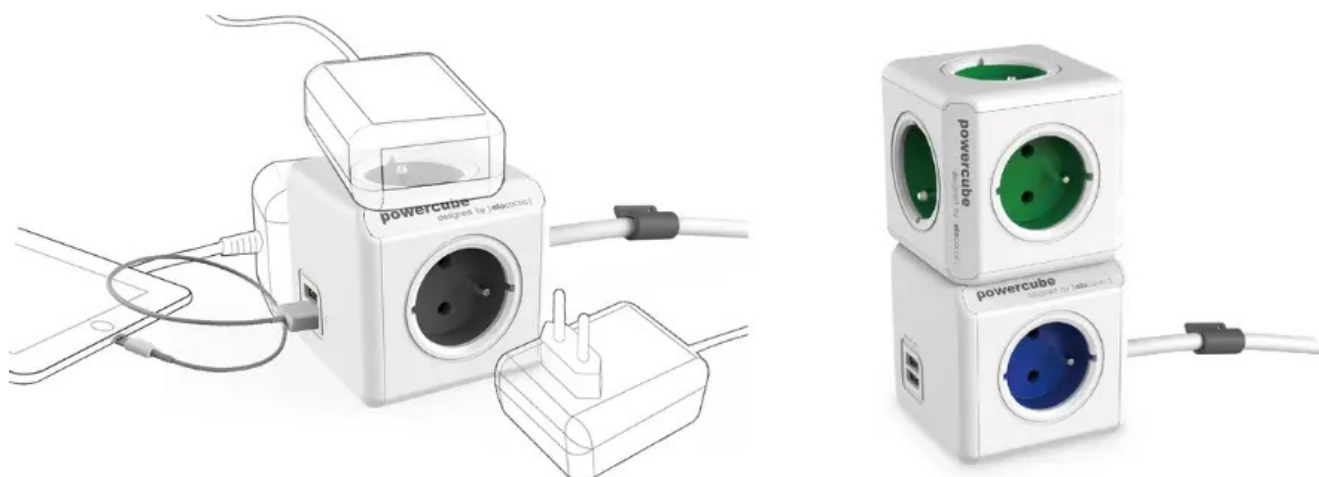

Jan Skopový (hw.ddfu.org)

hello@ddf.org

+420 731 533677

16.04.26 2:45:56

CUBENEST POWERCUBE EXTENDED USB PD 20W 1,5M BÍLO-ŠEDÁ

Cena celkem:	600 Kč (bez DPH: 496 Kč)
Běžná cena:	660 Kč
Ušetříte:	60 Kč
Kód zboží:	CUBAD0008
Part No.:	PC420GY
Záruka:	24 měs.
Stav:	Nové zboží

Popis

Cubenest PowerCube Extended - stylová zásuvka pro univerzální nabíjení

Nová generace **napájecí zásuvky Cubenest PowerCube Extended**, která podporuje nejenom spolehlivé nabíjení zařízení, ale také **lepší organizaci kabelů**. Pro napájení využívá inovativní **technologie PD - Power Delivery** a umožňuje stabilní a rychlý přísun energie o **výkonu až 20 W**. Díky tomu je napájení smartphonu, tabletu, notebooku a dalších zařízení výrazně zkráceno. **Cubenest PowerCube Extended** se vyznačuje originálním designem, který obsahuje **dvojici portů USB (USB-A a USB-C)** a 4 zásuvky v **kompaktním provedení**.

Rozmístění zásuvek je navrženo tak aby nedocházelo k blokaci jednotlivých adaptérů. Všechny dostupné zásuvky a porty tak

můžete využívat najednou. **Model Cubenest PowerCube Extended** je zhotoven z **odolného plastu, certifikována** a samozřejmě vybaven **dětskou pojistkou**. Představuje praktické i designové řešení do domácnosti i kanceláře. Model Cubenest PowerCube Extended je vybaven **prodlužovacím kabelem o délce 1,5 metrů**, takže zásuvky mnohem lépe umístíte v prostoru, například nad i pod stůl, za monitor apod.

Cubenest PowerCube Extended USB PD 20 W 1,5 m

Cubenest PowerCube Extended je unikátní **kombinací čtyř zásuvek, jednoho portu USB, jednoho USB-C a 1,5m prodlužovacího kabelu** v kompaktním a stylovém těle pro nabíjení vašich zařízení. Technologie **Power Delivery 3.0** nabízí inteligentní a rychlé nabíjení s automatickým přizpůsobením výkonu **až do 20 W** v režimech 5, 9 a 12 V. Promyšlené rozmístění zásuvek zajišťuje, že se nabíječky nebo objemné adaptéry navzájem neblokují. Samozřejmostí je tepelná, přepětová, proudová a zkratová ochrana.