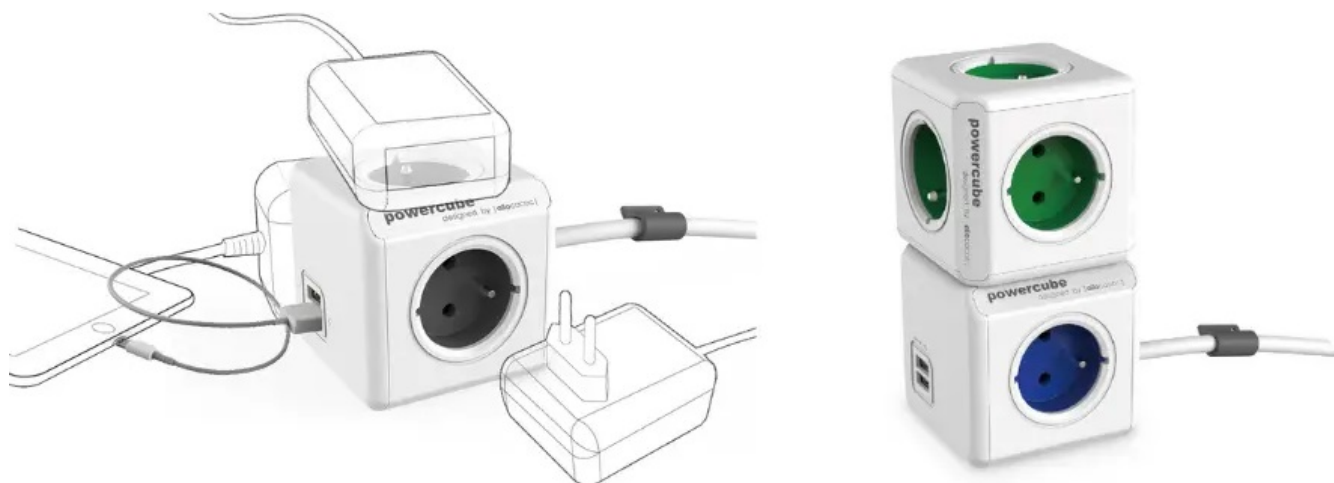

Jan Skopový (hw.ddfu.org)

hello@ddfu.org

+420 731 533677

14.04.26 16:24:18

CUBENEST POWERCUBE EXTENDED USB PD 20W 3M BÍLO-ŠEDÁ

Cena celkem:	640 Kč
	(bez DPH: 529 Kč)
Běžná cena:	704 Kč
Ušetříte:	64 Kč
Kód zboží:	CUBAD0011
Part No.:	PC520GY
Záruka:	24 měs.
Stav:	Nové zboží

Popis

Cubenest PowerCube Extended - stylová zásuvka pro univerzální nabíjení

Nová generace **napájecí zásuvky Cubenest PowerCube Extended**, která podporuje nejenom spolehlivé nabíjení zařízení, ale také **lepší organizaci kabelů**. Pro napájení využívá inovativní **technologie PD - Power Delivery** a umožňuje stabilní a rychlý přísun energie o **výkonu až 20 W**. Díky tomu je napájení smartphonu, tabletu, notebooku a dalších zařízení výrazně zkráceno. **Cubenest PowerCube Extended** se vyznačuje originálním designem, který obsahuje **dvojici portů USB (USB-A a USB-C)** a 4 zásuvky v **kompaktním provedení**.

Rozmístění zásuvek je navrženo tak aby nedocházelo k blokaci jednotlivých adaptérů. Všechny dostupné zásuvky a porty tak můžete využívat najednou. **Model Cubenest PowerCube Extended** je zhotoven z **odolného plastu, certifikována** a samozřejmě vybaven **dětskou pojistkou**. Představuje praktické i designové řešení do domácnosti i kanceláře. Model Cubenest PowerCube Extended je vybaven **prodlužovacím kabelem o délce 3 metrů**, takže zásuvky mnohem lépe umístíte v prostoru, například nad i pod stůl, za monitor apod.

Cubenest PowerCube Extended USB PD 20 W 3 m

Cubenest PowerCube Extended je unikátní **kombinací čtyř zásuvek, jednoho portu USB, jednoho USB-C a 3m prodlužovacího kabelu** v kompaktním a stylovém těle pro nabíjení vašich zařízení. Technologie **Power Delivery 3.0** nabízí inteligentní a rychlé nabíjení s automatickým přizpůsobením výkonu **až do 20 W** v režimech 5, 9 a 12 V. Promyšlené rozmístění zásuvek zajišťuje, že se nabíječky nebo objemné adaptéry navzájem neblokují. Samozřejmostí je tepelná, přepětová, proudová a zkratová ochrana.