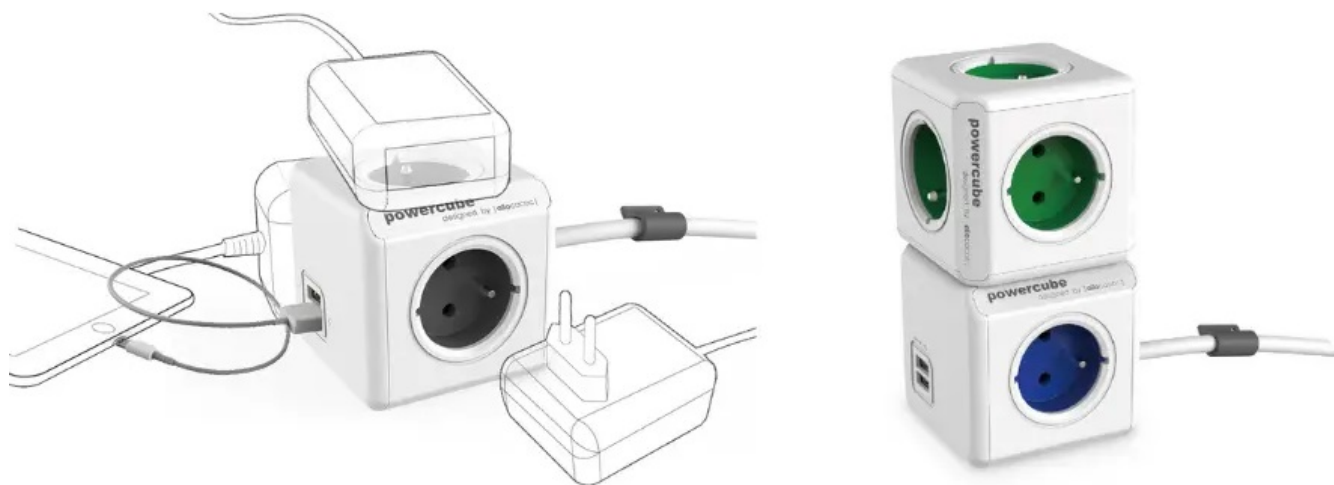

## CUBENEST POWERCUBE EXTENDED USB PD 20W 3M BÍLO-ŠEDÁ

Cena celkem:	<b>640 Kč</b> <b>(bez DPH: 529 Kč)</b>
Běžná cena:	<b>704 Kč</b>
Ušetříte:	<b>64 Kč</b>
Kód zboží:	CUBAD0011
Part No.:	PC520GY
Záruka:	24 měs.
Stav:	Nové zboží

#### Cubenest PowerCube Extended - stylová zásuvka pro univerzální nabíjení

Nová generace **napájecí zásuvky Cubenest PowerCube Extended**, která podporuje nejenom spolehlivé nabíjení zařízení, ale také **lepší organizaci kabelů**. Pro napájení využívá inovativní **technologie PD - Power Delivery** a umožňuje stabilní a rychlý přísun energie o **výkonu až 20 W**. Díky tomu je napájení smartphonu, tabletu, notebooku a dalších zařízení výrazně zkráceno. **Cubenest PowerCube Extended** se vyznačuje originálním designem, který obsahuje **dvojici portů USB (USB-A a USB-C)** a 4 zásuvky v **kompaktním provedení**.

Rozmístění zásuvek je navrženo tak aby nedocházelo k blokaci jednotlivých adaptérů. Všechny dostupné zásuvky a porty tak můžete využívat najednou. **Model Cubenest PowerCube Extended** je zhotoven z **odolného plastu, certifikována** a samozřejmě vybaven **dětskou pojistkou**. Představuje praktické i designové řešení do domácnosti i kanceláře. Model Cubenest PowerCube Extended je vybaven **prodlužovacím kabelem o délce 3 metrů**, takže zásuvky mnohem lépe umístíte v prostoru, například nad i pod stůl, za monitor apod.

### Cubenest PowerCube Extended USB PD 20 W 3 m

Cubenest PowerCube Extended je unikátní **kombinací čtyř zásuvek, jednoho portu USB, jednoho USB-C a 3m prodlužovacího kabelu** v kompaktním a stylovém těle pro nabíjení vašich zařízení. Technologie **Power Delivery 3.0** nabízí inteligentní a rychlé nabíjení s automatickým přizpůsobením výkonu **až do 20 W** v režimech 5, 9 a 12 V. Promyšlené rozmístění zásuvek zajišťuje, že se nabíječky nebo objemné adaptéry navzájem neblokují. Samozřejmostí je tepelná, přepětová, proudová a zkratová ochrana.