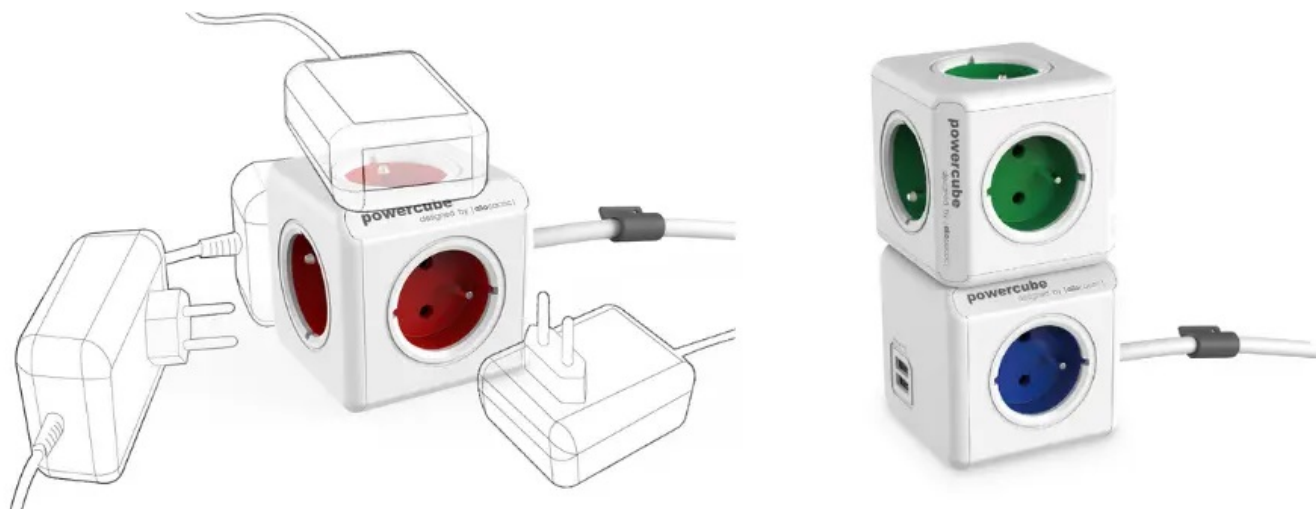

CUBENEST POWERCUBE EXTENDED 1,5M BÍLO-ZELENÁ

Cena celkem:	370 Kč (bez DPH: 306 Kč)
Běžná cena:	407 Kč
Ušetříte:	37 Kč
Kód zboží:	CUBAD0016
Part No.:	PC320GN
Záruka:	24 měs.
Stav:	Nové zboží

Popis

Cubenest PowerCube Extended - praktická zásuvka pro vícečetné nabíjení

Stylová napájecí zásuvka Cubenest PowerCube Extended, která podporuje nejenom spolehlivé nabíjení zařízení, ale také **lepší organizaci kabelů**. Vyznačuje se **kompaktními rozměry** a praktickým designem, který nezabere příliš mnoho místa a má důmyslně rozmístěné **5 zásuvek**. Díky tomu nedochází k blokování jednotlivých adaptérů a **všech pět zařízení můžete napájet současně**.

Ideálně se tak přizpůsobí potřebám vaší domácnosti. Model prošel **bezpečnostními testy** a splňuje **certifikace** pro bezpečné používání. Samozřejmostí je **dětská pojistka** a výroba z odolného ABS plastu. Zásuvka **Cubenest PowerCube Extended** najde své uplatnění **v kanceláři i domácnosti**, kde se vyskytuje větší počet spotřebičů na jednom místě – například kuchyně, obývací pokoj. Tento model je navíc vybaven **1,5m prodlužovacím kabelem**, takže zásuvky můžete lépe umístit v daném prostoru.

Cubenest PowerCube Extended 1,5m bílo-zelená

Cubenest PowerCube Extended je unikátní **kombinací pěti zásuvek a 1,5m prodlužovacího kabelu** v kompaktním a stylovém těle pro napájení vašich zařízení. Promyšlené rozmístění zásuvek zajišťuje, že se nabíječky nebo objemné adaptéry navzájem neblokuje.