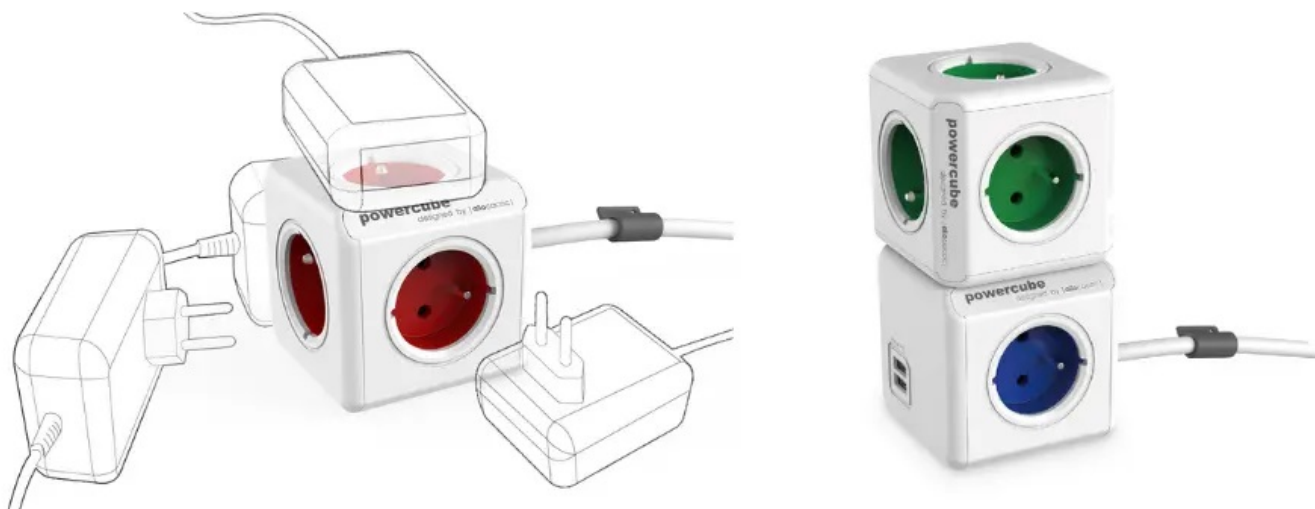

## CUBENEST POWERCUBE EXTENDED 1,5M BÍLO-ŠEDÁ

Cena celkem:	<b>370 Kč</b> <b>(bez DPH: 306 Kč)</b>
Běžná cena:	<b>407 Kč</b>
Ušetříte:	<b>37 Kč</b>
Kód zboží:	CUBAD0019
Part No.:	PC320GY
Záruka:	24 měs.
Stav:	Nové zboží

## Cubenest PowerCube Extended - praktická zásuvka pro vícečetné nabíjení

**Stylová napájecí zásuvka Cubenest PowerCube Extended**, která podporuje nejenom spolehlivé nabíjení zařízení, ale také **lepší organizaci kabelů**. Vyznačuje se **kompaktními rozměry** a praktickým designem, který nezabere příliš mnoho místa a má důmyslně rozmístěné **5 zásuvek**. Díky tomu nedochází k blokování jednotlivých adaptérů a **všech pět zařízení můžete napájet současně**.

Ideálně se tak přizpůsobí potřebám vaší domácnosti. Model prošel **bezpečnostními testy** a splňuje **certifikace** pro bezpečné používání. Samozřejmostí je **dětská pojistka** a výroba z odolného ABS plastu. Zásuvka **Cubenest PowerCube Extended** najde své uplatnění **v kanceláři i domácnosti**, kde se vyskytuje větší počet spotřebičů na jednom místě – například kuchyně, obývací pokoj. Tento model je navíc vybaven **1,5m prodlužovacím kabelem**, takže zásuvky můžete lépe umístit v daném prostoru.

### **Cubenest PowerCube Extended 1,5m bílo-šedá**

Cubenest PowerCube Extended je unikátní **kombinací pěti zásuvek a 1,5m prodlužovacího kabelu** v kompaktním a stylovém těle pro napájení vašich zařízení. Promyšlené rozmístění zásuvek zajišťuje, že se nabíječky nebo objemné adaptéry navzájem neblokuje.