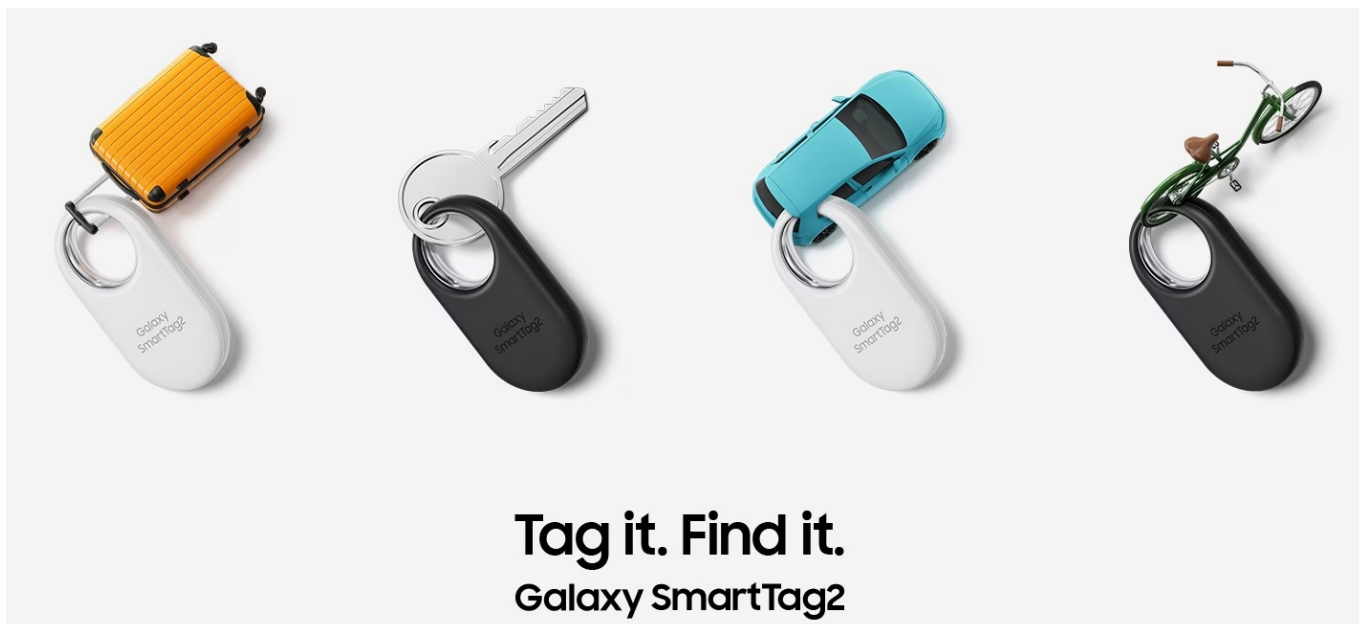

Jan Skopový (hw.ddfu.org)

hello@ddfuo.org

+420 731 533677

11.04.26 17:50:17

SAMSUNG GALAXY SMARTTAG2 BÍLÝ

Cena celkem:	738 Kč
	(bez DPH: 610 Kč)
Běžná cena:	811 Kč
Ušetříte:	74 Kč
Kód zboží:	MOPSAM1246
Part No.:	EI-T5600BWEGEU
Záruka:	12 měs.
Stav:	Nové zboží

Popis

Jednoduchý dohled na vašimi cennostmi s lokátorem Samsung Galaxy SmartTag2

Lokátor **Samsung Galaxy SmartTag2**, se kterým snadno najdete svoje cennosti, když vám zmizí z dohledu. Vyznačuje se **dlouhou výdrží baterie až 500 dní** a odolnou konstrukcí se **stupněm krytí IP67**, takže je chráněn proti vodě i prachu. Klíče, peněženka, batoh, kufr a další předměty či zavazadla nyní najdete mnohem jednodušeji.

Lokalizační přívěsek Samsung Galaxy SmartTag2 vám může pomoci s nalezením zcela ztracených předmětů, které najde někdo další. Do lokátoru **Samsung Galaxy SmartTag2** lze zadat základní informace, které se pomocí technologie **NFC** zobrazí na displeji smartphonu, aby vás poctivý nálezcce mohl jednoduše kontaktovat.

Samsung Galaxy SmartTag2 bílý

Lokalizační přívěšek založený na technologii **Bluetooth** je praktickou pomůckou při hledání ztracených předmětů. Spolupracuje s aplikací **SmartThings (funkce Find)**, pomocí které jej můžete snadno vyhledat. Vyměnitelná baterie typu CR2032 udrží SmartTag2 **v provozu až 500 dní**. Navíc plně vyhovuje certifikaci **IP67** a je tak **odolný vůči prachu či polití vodou**. Lokátor má horní výřez, takže jej lze snadno připevnit na klíče nebo šňůrku.