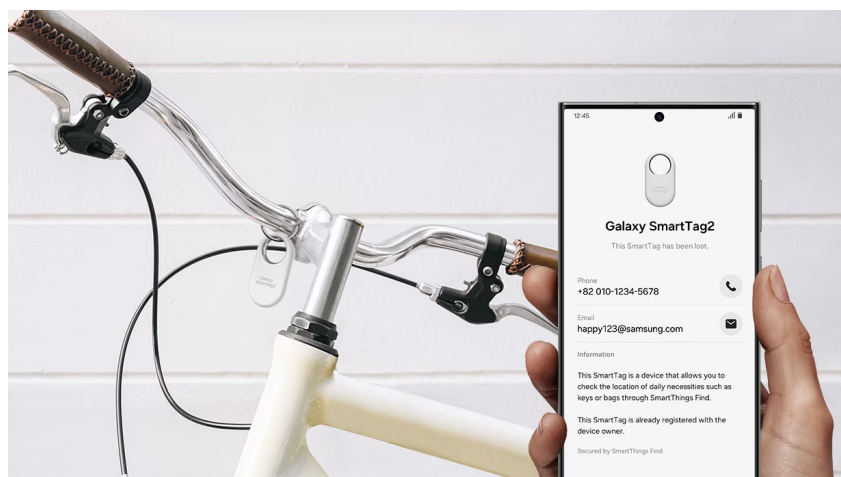

Popis

Jednoduchý dohled na vašimi cennostmi s lokátorem Samsung Galaxy SmartTag2

Lokátor **Samsung Galaxy SmartTag2**, se kterým snadno najdete svoje cennosti, když vám zmizí z dohledu. Vyznačuje se **dlouhou výdrží baterie až 500 dní** a odolnou konstrukcí se **stupněm krytí IP67**, takže je chráněn proti vodě i prachu. Klíče, peněženka, batoh, kufr a další předměty či zavazadla nyní najdete mnohem jednodušeji.

Po připnutí **lokátoru Samsung Galaxy SmartTag2** a registraci ve službě **SmartThings Finds** během okamžiku zjistíte, kde se otagovaný objekt nachází. Mezi další přednosti patří **funkce Vyhledat v nejbližším okolí**, díky čemuž jednoduše najdete například své zavazadlo ve zmeti dalších.

Lokalizační přívěsek Samsung Galaxy SmartTag2 vám může pomoci s nalezením zcela ztracených předmětů, které najde někdo další. Do lokátoru **Samsung Galaxy SmartTag2** lze zadat základní informace, které se pomocí technologie **NFC** zobrazí na displeji smartphonu, aby vás poctivý nálezcce mohl jednoduše kontaktovat.

Samsung Galaxy SmartTag2 bílý

Lokalizační přívěšek založený na technologii **Bluetooth** je praktickou pomůckou při hledání ztracených předmětů. Spolupracuje s aplikací **SmartThings (funkce Find)**, pomocí které jej můžete snadno vyhledat. Vyměnitelná baterie typu CR2032 udrží SmartTag2 **v provozu až 500 dní**. Navíc plně vyhovuje certifikaci **IP67** a je tak **odolný vůči prachu či polití vodou**. Lokátor má horní výřez, takže jej lze snadno připevnit na klíče nebo šňůrku.