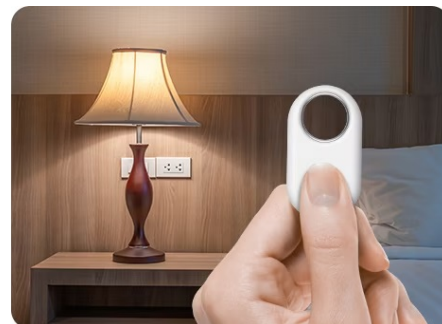

Popis

Jednoduchý dohled na vašimi cennostmi s lokátorem Samsung Galaxy SmartTag2

Lokátor **Samsung Galaxy SmartTag2**, se kterým snadno najdete svoje cennosti, když vám zmizí z dohledu. Vyznačuje se **dlouhou výdrží baterie až 500 dní** a odolnou konstrukcí se **stupněm krytí IP67**, takže je chráněn proti vodě i prachu. Klíče, peněženka, batoh, kufr a další předměty či zavazadla nyní najdete mnohem jednodušeji.

Lokalizační přívěsek Samsung Galaxy SmartTag2 vám může pomoci s nalezením zcela ztracených předmětů, které najde někdo další. Do lokátoru **Samsung Galaxy SmartTag2** lze zadat základní informace, které se pomocí technologie **NFC** zobrazí na displeji smartphonu, aby vás poctivý nálezcce mohl jednoduše kontaktovat.