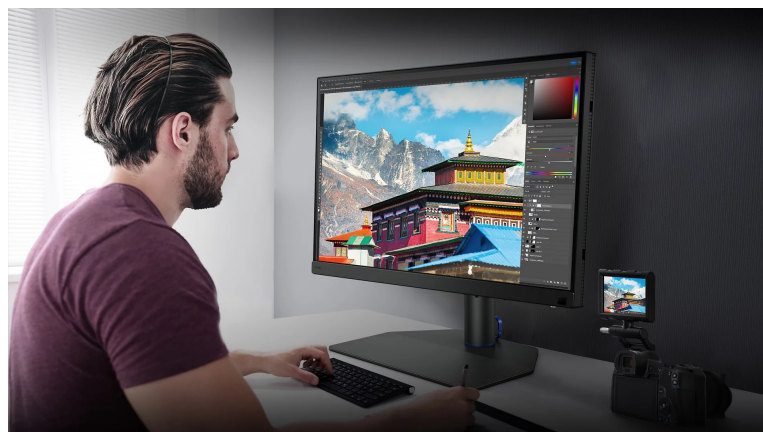

### Mějte doma profíka na fotografie BenQ PhotoVue SW242Q

**Profesionální monitor BenQ PhotoVue SW242Q** splní všechny požadavky náročných fotografů. **Displej s úhlopříčkou 24"** vám zprostředkuje komfortní plochu pro sledování digitálního obsahu, náhledy fotografií, náročné úpravy, a nakonec také finální výstup. Díky **komfortnímu 2K rozlišení** podporuje zobrazení jemnějších detailů, což oceníte při retušování, odstraňování nedokonalostí apod.

S certifikací **Pantone** a technologií **BenQ AQCOLOR** tento monitor umožní precizní podání barev a reprodukce všech odstínů, které potřebujete pro své vizuální projekty a fotografie. Vše bude vypadat tak, jak si přejete. **Panel IPS** produkuje široké pozorovací úhly pro komfortní sledování obrazu i při pohledu ze stran. **Monitor BenQ PhotoVue SW242Q** je vybaven **bohatou nabídkou konektorů**, která slouží k připojení rozmanitých zdrojů obrazu a periferních zařízení, respektive k přenosu dat a nabíjení v případě USB-C. Potěší také **čtečka SD karet**, takže se k uloženým snímkům a videím dostanete rychle a jednoduše.

### **BenQ PhotoVue SW242Q**

Monitor s úhlopříčkou **24,1"** a rozlišením **2560 x 1600** bodů nabízí pokrytí 100% sRGB barevné palety a podporu **HDR10**.

Disponuje kontrastním poměrem **1000 : 1**, dobou odezvy **5 ms** a jasem **400 cd/m<sup>2</sup>**. Pohodlné sledování zajišťují široké pozorovací úhly **178° horizontálně i vertikálně**. Předností je také možnost nastavení optimální orientace monitoru díky funkci **Pivot**, integrovaný **USB hub** a **čtečka SD karet**. K dispozici je také port **USB-C**, který kromě vysokorychlostního přenosu videa a dat umožňuje napájení připojených zařízení až do 90 W. Integrovaný **KVM přepínač** umožňuje ovládat dvě zařízení připojená k monitoru prostřednictvím jediné klávesnice a myši.