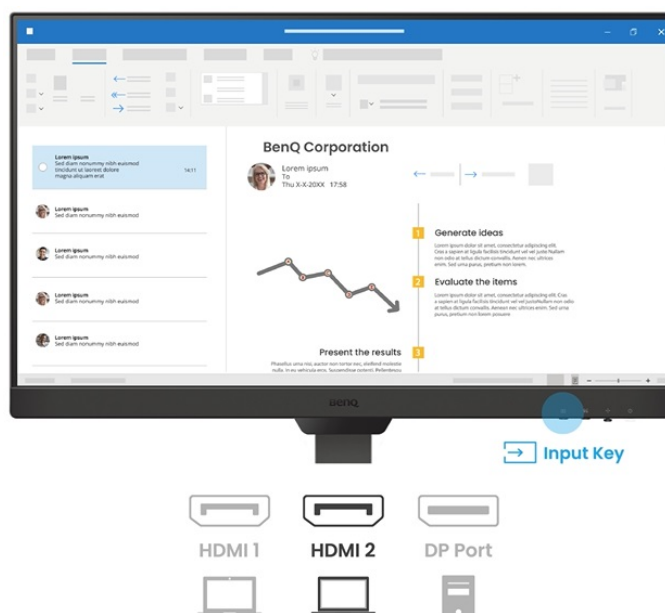

24 měs.

Stav:

Nové zboží

Popis

BenQ BL2490T - všechny pracovní potřeby, jeden displej

S monitorem **BenQ BL2490T** dokážete čelit každé pracovní výzvě. Vyznačuje se potřebnou **ergonomií pro nastavení do výšky či úhlu otočení až o 90°**. Díky tomu se přizpůsobí všem vašim potřebám ohledně pohodlí a umožní vám efektivně pracovat po celý den. Displej dosahuje **úhlopříčky 23,8"** a ostrého **Full HD rozlišení**. PC aplikace, internetové stránky, dokumenty a multimediální obsah tak zobrazí jasně a ostře.

Samozřejmostí jsou technologie pro pohodlné sledování s **ochranou očí v podobě Flicker-free** nebo **Eye-Care** pro potlačení blikání a intenzity modrého světla. **Automatické nastavení jasu obrazovky** také přispěje ke komfortnímu sledování. **Monitor BenQ BL2490T** je během okamžiku v pracovní pohotovosti. Disponuje nejenom potřebnou konektivitou, ale také **funkčním tlačítkem pro okamžitou změnu zdroje obrazu**. Jedním stisknutím tak můžete přepínat zdroj obrazu z **HDMI** portů nebo **DisplayPortu** a věnovat se různým činnostem.

Displej se může pochlubit **technologíí IPS** pro vykreslování obsahu v širokých pozorovacích úhlech nebo **99% pokrytím sRGB barevné palety**. To znamená produkci živých a realistických barev, které oceníte nejenom při práci s obrázky a běžné editaci, ale také třeba streamování videí či jen čtení textů. S další výbavy stojí za to zmínit například **zabudované reproduktory**, které se postarají o ozvučení o plnohodnotné ozvučení.

Součástí balení je HDMI kabel.

ZÁKLADNÍ SPECIFIKACE

Typ panelu: IPS

Úhlopříčka: 23,8"

Poměr stran: 16 : 9

Rozlišení: 1920 × 1080 px

Kontrastní poměr: 1300 : 1

Doba odezvy: 5 ms