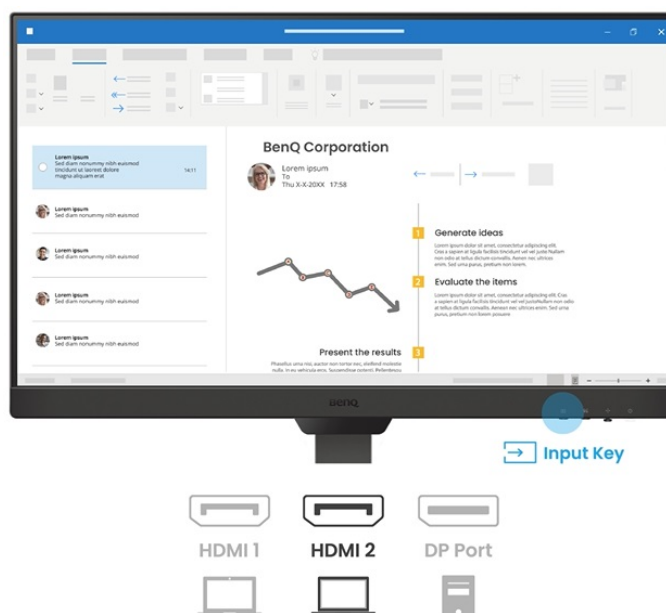

### BenQ BL2790T - všechny pracovní potřeby, jeden displej

S monitorem **BenQ BL2790T** dokážete čelit každé pracovní výzvě. Vyznačuje se potřebnou **ergonomií pro nastavení do výšky či úhlu otočení až o 90°**. Díky tomu se přizpůsobí všem vašim potřebám ohledně pohodlí a umožní vám efektivně pracovat po celý den. Displej dosahuje **úhlopříčky 27"** a ostrého **Full HD rozlišení**. PC aplikace, internetové stránky, dokumenty a multimediální obsah tak zobrazí jasně a ostře.

Displej se může pochlubit **technologíí IPS** pro vykreslování obsahu v širokých pozorovacích úhlech nebo **99% pokrytím sRGB barevné palety**. To znamená produkci živých a realistických barev, které oceníte nejenom při práci s obrázky a běžné editaci, ale také třeba streamování videí či jen čtení textů. S další výbavou stojí za to zmínit například **zabudované reproduktory**, které se postarají o ozvučení o plnohodnotné ozvučení.

### ZÁKLADNÍ SPECIFIKACE

**Typ panelu:** IPS

**Úhlopříčka:** 27"

**Poměr stran:** 16 : 9

**Rozlišení:** 1920 × 1080 px

**Kontrastní poměr:** 1300 : 1

**Doba odezvy:** 5 ms

**Rozhraní:** 2× HDMI, 1× DisplayPort, 1× sluchátkový výstup