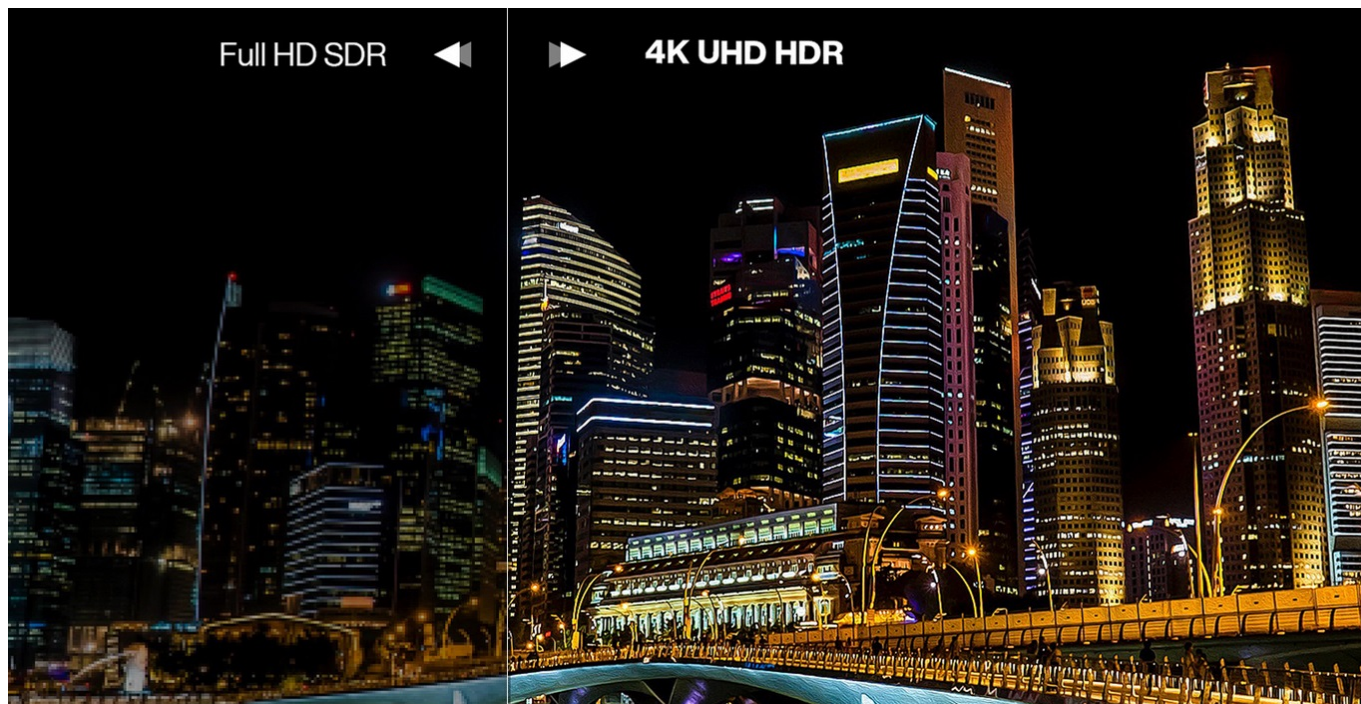

Samožřejmostí je také přítomnost rozhraní **HDMI** a **DisplayPort**, takže kolem monitoru **ASUS ProArt PA279CV** postavíte výkonné multimediální a tvůrčí centrum s celou řadou multimediálních zařízení, která máte jednoduše po ruce. **Displej s úhlopříčkou 27 palců** vykresluje dokonale ostrý obraz ve **4K kvalitě**. Vysoká hustota pixelů zajišťuje nejenom dost místa na obrazovce, ale také zobrazení do nejmenších detailů a drobností, aby nic neuniklo vaší pozornosti.

ASUS ProArt PA279CV

Profesionální monitor s úhlopříčkou **27"** disponující 4K Ultra HD rozlišením **3840 × 2160** obrazových bodů a **100% sRGB** barevnou paletou. Kontrastní poměr monitoru činí **1000 : 1**, rychlost odezvy **5 ms** a jas **350 cd/m²**. Díky technologii IPS nabídne i široké pozorovací úhly **178° horizontálně i vertikálně**. K dispozici jsou **čtyři porty USB 3.0** pro připojení datových uložišť nebo periférií. K dispozici je také port **USB-C**, který kromě vysokorychlostního přenosu videa a dat umožňuje napájení připojených zařízení až do 65 W. Předností monitoru je možnost nastavení optimální orientace díky výškově nastavitelnému stojanu a funkci **Pivot**. O ozvučení se postará **dvojice reproduktorů** o celkovém výkonu **4 W**.