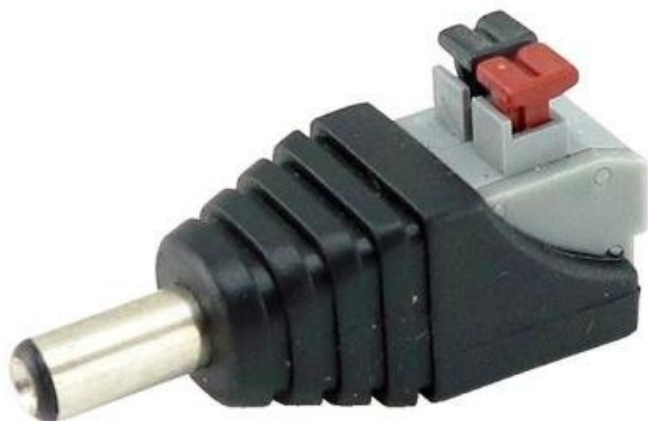

Jan Skopový (hw.ddfu.org)

hello@ddf.org

+420 731 533677

15.04.26 6:50:37

XTENDLAN NAPÁJECÍ REDUKCE JACK/SVORKOVNICE

Cena celkem:

30 Kč

(bez DPH: 25 Kč)

Běžná cena:

33 Kč

Ušetříte:

3 Kč

Kód zboží:

NETXTE6635

Part No.:

ZPSCREW21E

Záruka:

26 měs.

Stav:

Nové zboží

Popis

XtendLan napájecí redukce jack/svorkovnice

Redukce usnadňující instalaci kamer. Dovoluje spolehlivé upevnění dvou kabelů napájecího napětí do jack konektoru kamer. Redukce z 2pólové pružinové svorkovnice na napájecí jack 5,5 × 2,1 mm.

ZÁKLADNÍ SPECIFIKACE

Konektor 1: 5,5 × 2,1 mm (M)

Konektor 2: svorkovnice (2pin)

Barva: černá