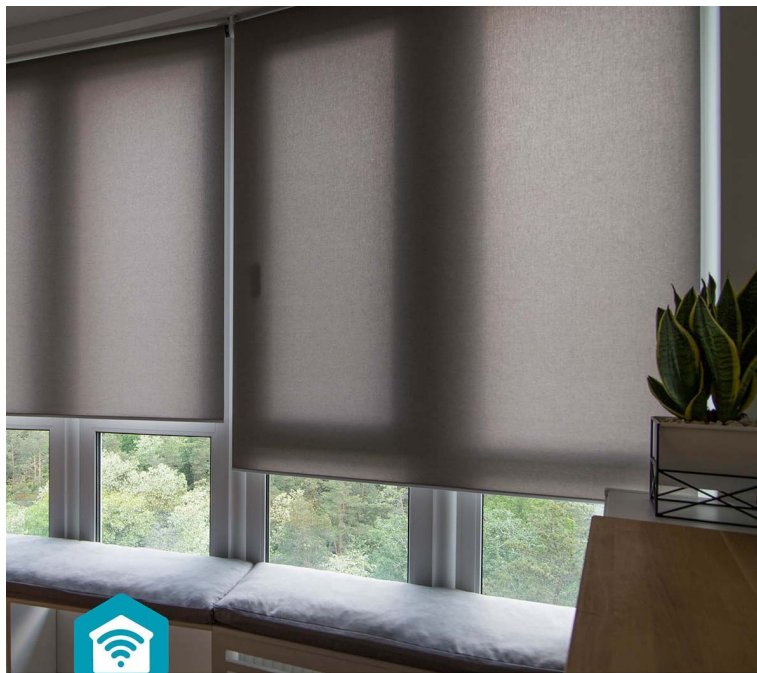

Nedis SmartLife

Nedis BTMR10WT

Tento motorizovaný ovladač umožní **automatizované ovládání žaluzií a rolet** pouze pomocí vašeho telefonu s technologií **Bluetooth** skrze aplikaci **Nedis SmartLife**. Po připojení lze aplikaci používat i k nastavení plánů, které otevírají a zavírají více zařízení najednou. Můžete také nastavit otevírací a zavírací dobu podle času západu a východu slunce a probudit se s přirozeným světlem. Ale také je možné nastavit plán, že vaše žaluzie budou automaticky otevřeny, když zazvoní budík. Vedle chytré funkčnosti samotného produktu můžete ovládat žaluzie na těžko přístupných místech, jako jsou vysoká okna nebo například za televizorem. Předností je také **podpora hlasové ovládání Google Home a Amazon Alexa**. Vestavěnou baterii o kapacitě **2000 mAh** lze nabíjet pomocí síťového adaptéru nebo přiloženého solárního panelu. Manuální ovládání je rovněž podporováno funkčními tlačítky na samotném ovladači.

Součástí balení je montážní konzole, solární panel s přísavkami a síťový adaptér.

ZÁKLADNÍ SPECIFIKACE

Kompatibilita: rolety, panelové závěsy, římské rolety

Rozhraní: Bluetooth

Napájení: USB-C

Provozní teplota: -6 °C až +60 °C

Rozměry: 167 × 43 × 38 mm

Hmotnost: 372 g

Barva: bílá

[Aplikace pro Android](#)

[Aplikace pro iOS](#)