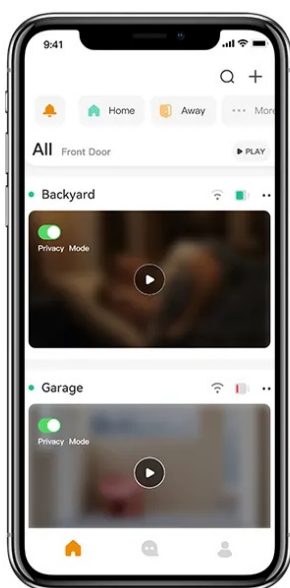

## IMOU CELL 3C AIO

Cena celkem:	<b>1 433 Kč</b> <b>(bez DPH: 1 184 Kč)</b>
Běžná cena:	<b>1 576 Kč</b>
Ušetříte:	<b>143 Kč</b>
Kód zboží:	KIPMOU1129
Part No.:	IPC-K9DCP-3T0WE-V2
Záruka:	36 měs.
Stav:	Nové zboží

### IP kamera Imou Cell 3C AIO - bezpečnost ze všech stran

**IP kamera Imou Cell 3C AIO** s bezdrátovým připojením, která je určena pro nepřetržitý monitoring vnějšího prostoru ve dne, v noci a v **detailním 2K rozlišení**. O provoz se stará **velkokapacitní 5000mAh baterie**, kterou lze nabít prostřednictvím portu **USB-C**. Nechybí ani vestavěný solární panel, který udrží bezpečnostní kameru v chodu po delší časový interval. **Instalace je zcela bez nutnosti kabeláže** a kameru Imou Cell 3C AIO tak jednoduše umístíte tam, kam potřebujete.

Ve večerních a nočních hodinách se uplatní **různé režimy nočního vidění**. V každé situaci se můžete spolehnout na efektivní detekci osob. Vylepšený algoritmus dokáže snímat osoby a jejich pohyb, a tak máte přehled o všech, kteří se před kamerou byt jen mihnou. Díky **odolné konstrukci se stupněm krytí IP66** je kamera Imou Cell 3C AIO chráněna proti vnějším povětrnostním vlivům, jako je déšť, vítr, prach apod.