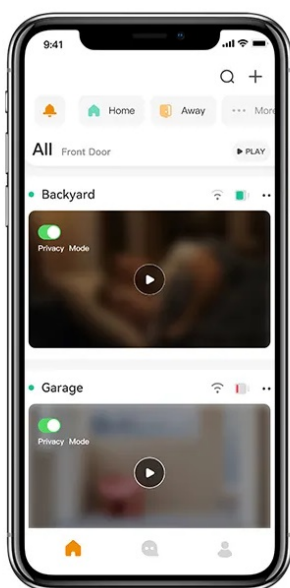

## IMOU CELL 3C AIO

Cena celkem:	<b>1 327 Kč</b> <b>(bez DPH: 1 096 Kč)</b>
Běžná cena:	<b>1 459 Kč</b>
Ušetříte:	<b>133 Kč</b>
Kód zboží:	KIPMOU1129
Part No.:	IPC-K9DCP-3T0WE-V2
Záruka:	36 měs.
Stav:	Nové zboží

### IP kamera Imou Cell 3C AIO - bezpečnost ze všech stran

**IP kamera Imou Cell 3C AIO** s bezdrátovým připojením, která je určena pro nepřetržitý monitoring vnějšího prostoru ve dne, v noci a v **detailním 2K rozlišení**. O provoz se stará **velkokapacitní 5000mAh baterie**, kterou lze nabít prostřednictvím portu **USB-C**. Nechybí ani vestavěný solární panel, který udrží bezpečnostní kameru v chodu po delší časový interval. **Instalace je zcela bez nutnosti kabeláže** a kameru Imou Cell 3C AIO tak jednoduše umístíte tam, kam potřebujete.

Ve večerních a nočních hodinách se uplatní **různé režimy nočního vidění**. V každé situaci se můžete spolehnout na efektivní detekci osob. Vylepšený algoritmus dokáže snímat osoby a jejich pohyb, a tak máte přehled o všech, kteří se před kamerou byt jen mihnou. Díky **odolné konstrukci se stupněm krytí IP66** je kamera Imou Cell 3C AIO chráněna proti vnějším povětrnostním vlivům, jako je déšť, vítr, prach apod.