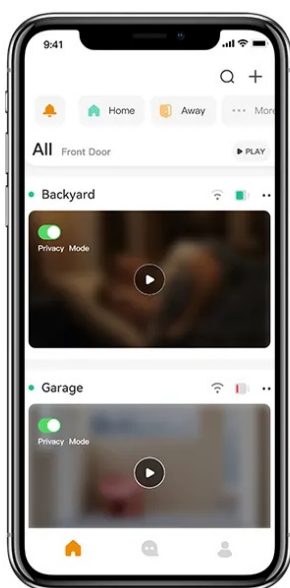

Model je kompatibilní s **mobilní aplikací Imou Life**, která nabízí různé provozní režimy a další užitečné funkce. Jejím prostřednictvím můžete nastavit různé možnosti zabezpečení, tón alarmu, čas, detekční zóny apod. **Zabudovaný mikrofon s reproduktorem** slouží pro komunikaci v reálném čase. S monitorovanou oblastí nebo objektem tak budete vždy ve spojení.