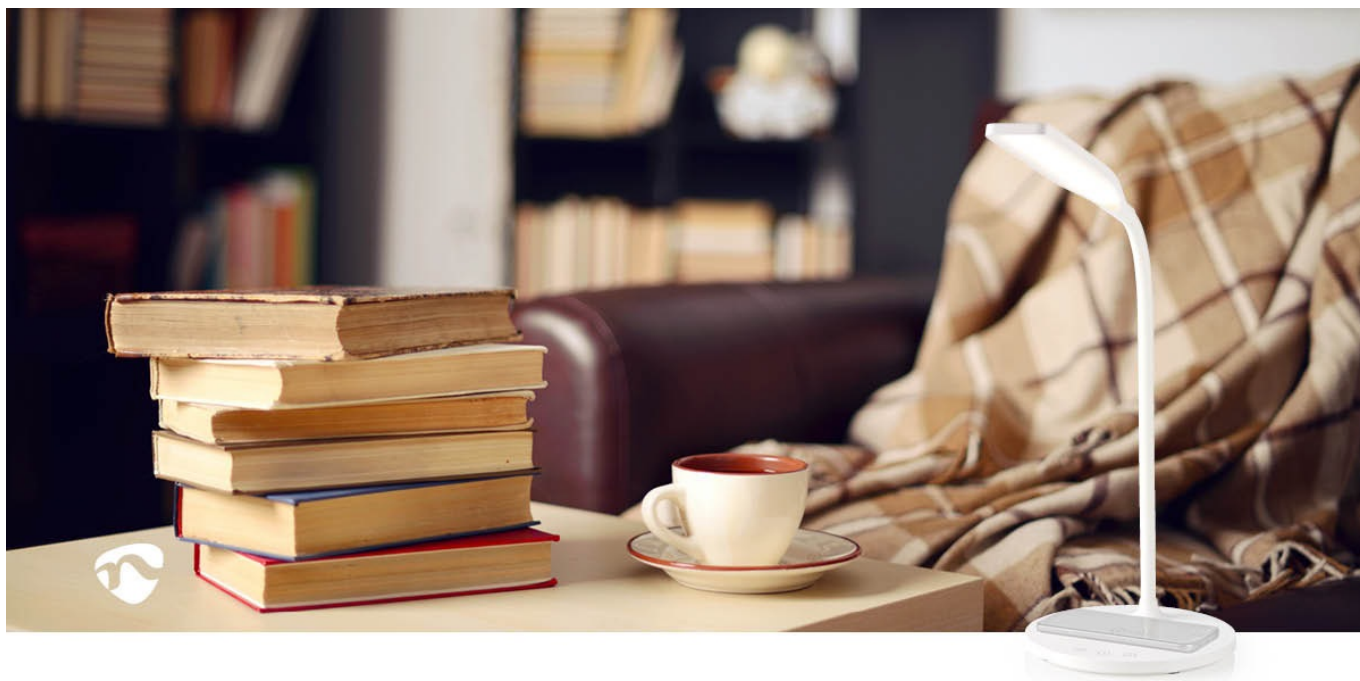

### Lampička Nedis LTLGQ4M2WT - nastavitelné LED osvětlení s Qi napájením

**Stolní LED lampička Nedis LTLGQ4M2WT** pro osvětlení přesně tam, kde potřebujete. Je ideální na pracovní stůl, nízkou komodu nebo noční stolek. Disponuje **36 LED diodami** pro jasné osvětlení a dotykovým ovládáním pro snadné nastavení světelného režimu - přirozené, studené teplé světlo. **Flexibilní rameno** vám umožní směřovat proud světla požadovaným směrem.