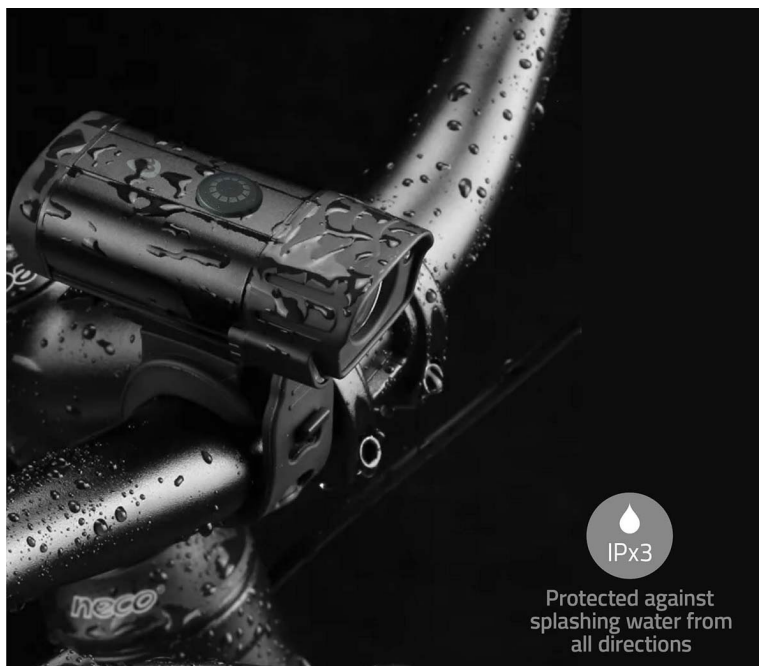

### Nedis LBICYCLER10BK - osvětlení na každou cestu na kole

Sada světel Nedis LBICYCLER10BK představuje nezbytný doplněk pro každého cyklistu. Světla jsou určena pro umístění vpředu i vzadu, takže získáte kompletní osvětlení nutné pro jízdu v noci nebo za zhoršených světelných podmínek. **Přední světlo dosahuje svítivosti až 400 lumenů**, které má dosah až 100 metrů. **Zadní světlo má pak svítivost 4,5 lumenů**, což je ideální pro zlepšení viditelnosti dalším účastníkům silničního provozu.

K dispozici je **6 režimů svícení** od silného jasu až po pomalé blikání. Praktické **gumové pásky** usnadní instalaci nejen na kolo, ale také třeba na postroj vašeho pejska při procházce. Samozřejmostí je konstrukce se **stupněm krytím IPX3**, která je odolná proti stříkající vodě nebo mírnému dešti. Pro napájení slouží port USB-C.

### Nedis LBICYCLER10BK

Sada předního a zadního LED světla na kolo. Přední světlo disponuje světelným tokem až **400 lm** a dosvitem až 100 m. Zadní světlo se svítivostí **4,5 lm** zvyšuje viditelnost kola na silnici a zvyšuje tak vaši bezpečnost. Díky **šesti univerzálním režimům osvětlení**, včetně **plného jasu, polovičního jasu, rychlého blikání a pomalého blikání**, se můžete plynule přizpůsobit jakémukoli prostředí. Snadnou instalaci zaručí **gumové pásky**, které spolehlivě uchytí světla k rámu kola bez nutnosti použití nářadí. Světla jsou napájena pomocí **vestavěných baterií s výdrží až 6 hodin (přední) a až 20 hodin (zadní)**. Nabíjet je lze pomocí **USB-C** portů.