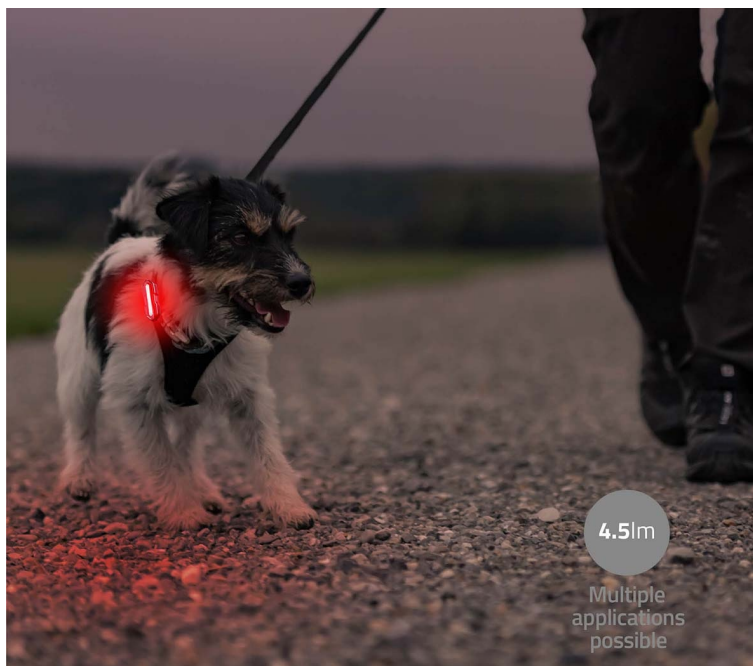

### Nedis LBICYCLER10BK - osvětlení na každou cestu na kole

Sada světel Nedis LBICYCLER10BK představuje nezbytný doplněk pro každého cyklistu. Světla jsou určena pro umístění vpředu i vzadu, takže získáte kompletní osvětlení nutné pro jízdu v noci nebo za zhoršených světelných podmínek. **Přední světlo dosahuje svítivosti až 400 lumenů**, které má dosah až 100 metrů. **Zadní světlo má pak svítivost 4,5 lumenů**, což je ideální pro zlepšení viditelnosti dalším účastníkům silničního provozu.

K dispozici je **6 režimů svícení** od silného jasu až po pomalé blikání. Praktické **gumové pásky** usnadní instalaci nejen na kolo, ale také třeba na postroj vašeho pejska při procházce. Samozřejmostí je konstrukce se **stupněm krytím IPX3**, která je odolná proti stříkající vodě nebo mírnému dešti. Pro napájení slouží port USB-C.

### Nedis LBICYCLER10BK

Sada předního a zadního LED světla na kolo. Přední světlo disponuje světelným tokem až **400 lm** a dosvitem až 100 m. Zadní světlo se svítivostí **4,5 lm** zvyšuje viditelnost kola na silnici a zvyšuje tak vaši bezpečnost. Díky **šesti univerzálním režimům osvětlení**, včetně **plného jasu, polovičního jasu, rychlého blikání a pomalého blikání**, se můžete plynule přizpůsobit jakémukoli prostředí. Snadnou instalaci zaručí **gumové pásky**, které spolehlivě uchytí světla k rámu kola bez nutnosti použití nářadí. Světla jsou napájena pomocí **vestavěných baterií s výdrží až 6 hodin (přední) a až 20 hodin (zadní)**. Nabíjet je lze pomocí **USB-C** portů.