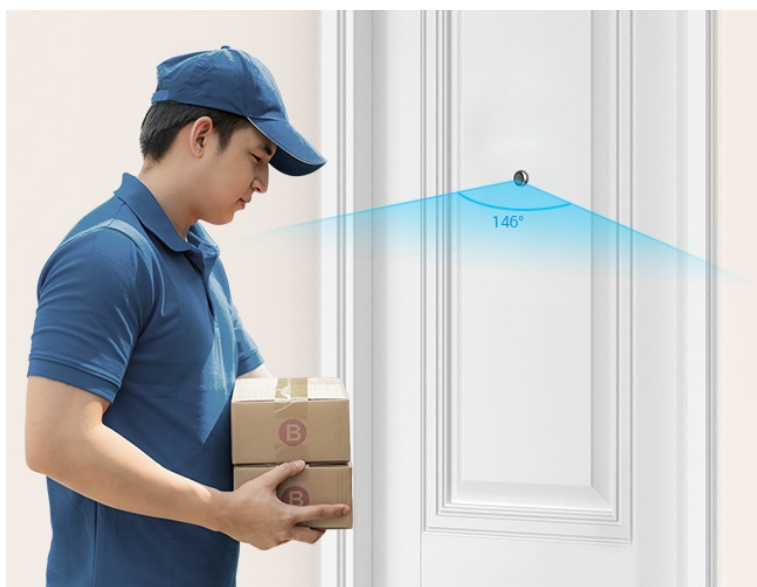

Popis

Vždy a všude víte, kdo stojí za domácími dveřmi - kukátko EZVIZ HP2

Dveřní kukátko EZVIZ HP2 se zbudovanou kamerou, se kterou budete mít vždy přehled o tom, kdo stojí za dveřmi a co se tam děje. Kamera podporuje **široké úhly záběru**, a tak s přehledem a ostře zachytí obličej návštěvníků, balíčky od doručovatelů, nákupní tašky z on-line obchodů a zkrátka všechno a všechny, kteří se mihnou před vašimi dveřmi. Svým designem je kamera absolutně nenápadná a dokonale splyne s dveřmi. Hlavní předností **chytrého kukátka EZVIZ HP2** je především možnost sledování na dálku z pohodlí gauče.

Pomocí **aplikace EZVIZ** ve vašem smartphonu můžete jednoduše kontrolovat dění na chodbě nebo pořídit živé video, ať už jste kdekoli. Součástí je také **samostatný displej**, který vám umožní v reálném čase obhlédnout prostor za dveřmi. Na velkém 4,3palcovém displeji můžete sledovat živé přenosy obrazu a snadno identifikovat osoby za dveřmi. Díky **bezdrátovému připojení skrze Wi-Fi** je konektivita rychlá a jednoduchá.

EZVIZ HP2

Dveřní kukátko s kamerou nabízí rozlišení **1920 × 1080** obrazových bodů a úhel záběru **146°**. Součástí kukátka je 4,3" barevný displej, který umožňuje na první pohled zjistit, co se děje za dveřmi. Díky bezdrátovému připojení pomocí technologie **Wi-Fi** a mobilní aplikaci budete mít přehled o situaci před dveřmi **24 hodin denně, 7 dní v týdnu** odkudkoli skrze váš smartphone. O napájení se stará vestavěná baterie s kapacitou **2200 mAh**.

Objektiv: f = 2 mm, F1.6, úhel záběru 146° diagonálně

Max. rozlišení: 1920 × 1080 px při 15 fps

Kapacita baterie: 2200 mAh

Průměr otvoru pro montáž: 14–26 mm

Tloušťka dveří: 35–105 mm

Monitor:

Velikost displeje: 4,3"