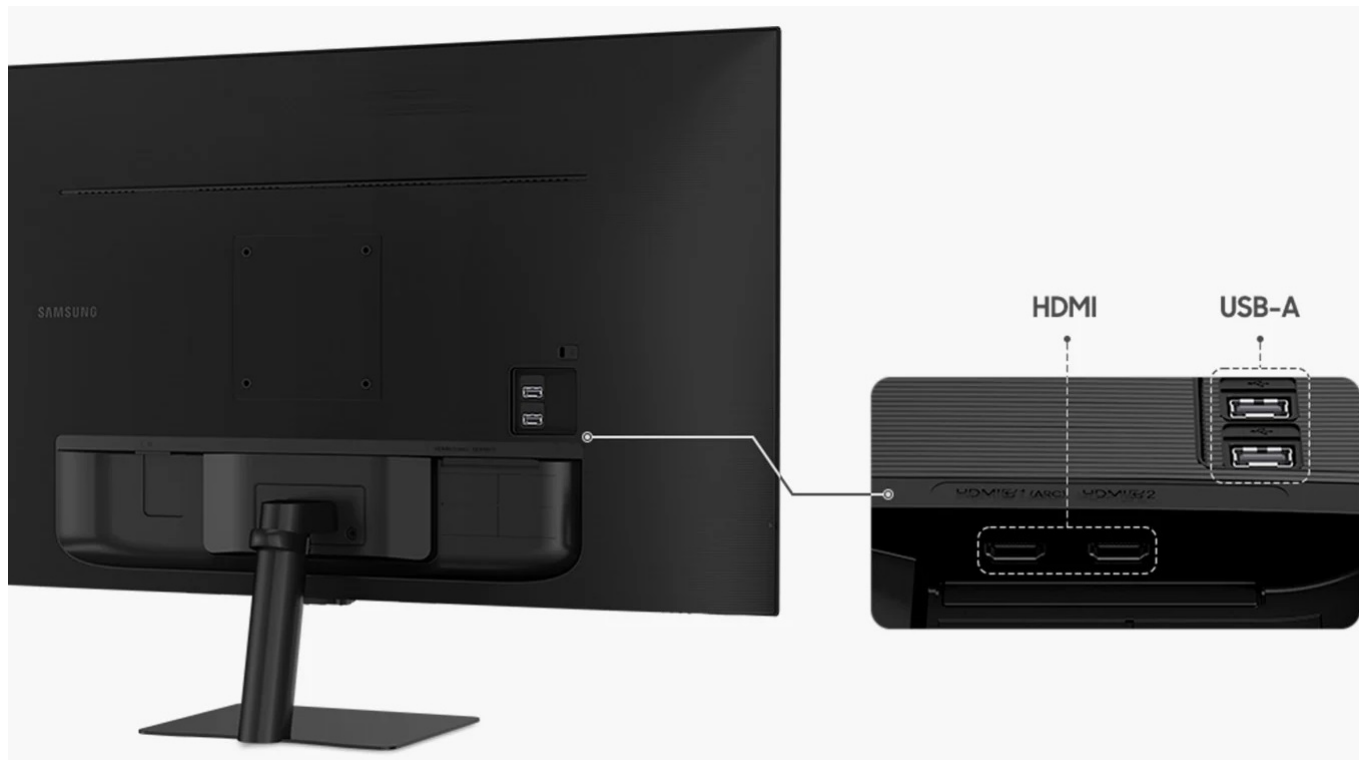

Popis

Netflix nebo YouTube bez nutnosti zapnout PC - Smart monitor Samsung M5

Chytrý monitor Samsung M5 (M50D) pro každodenní náročnou činnost na PC i sledování multimédií. **Displej s úhlopříčkou 27 palců** podpoří vaši produktivitu, činnost s tabulkami, dokumenty, aplikacemi i přehledné zobrazení filmů nebo videí v ostrém **Full HD rozlišení**.

Spojení **Bluetooth** a **služby Wireless DeX** vám umožní bezdrátově zrcadlit obsah ze smartphonu na velké ploše. Samozřejmostí jsou zabudované **reproduktory** pro plnohodnotné ozvučení. Všestrannost přehrávání a sledování multimédií podporuje rovněž **dvojice USB portů**.

Samsung M5

Chytrý LED monitor s úhlopříčkou **27"** a rozlišením **1920 × 1080** bodů nabízí kontrastní poměr **3000 : 1**, jas **250 cd/m²** a dobu odezvy **4 ms**. Použitím technologie **VA** je dosaženo širokých pozorovacích úhlů **178° horizontálně i vertikálně**. Monitor pohání operační systém **Tizen**, který umožňuje přístup k mnoha aplikacím pro sledování online obsahu, jako jsou Netflix, YouTube či Disney+, a to bez nutnosti zapínat počítač. Pro tyto účely je monitor vybaven bezdrátovým připojením **Wi-Fi a Bluetooth**. Pro přehrávání obsahu z USB médií jsou přítomny **dva USB porty**. Monitor podporuje také bezdrátové **zrcadlení obrazovky** z chytrého telefonu a službu **DeX**. Ozvučení zajišťují reproduktory s celkovým výkonem **10 W**.

Součástí balení je kabel HDMI a dálkový ovladač.

ZÁKLADNÍ SPECIFIKACE

Typ panelu: VA

Úhlopříčka: 27"

Poměr stran: 16 : 9

Rozlišení: 1920 × 1080 px

Kontrastní poměr: 3000 : 1

Doba odezvy: 4 ms