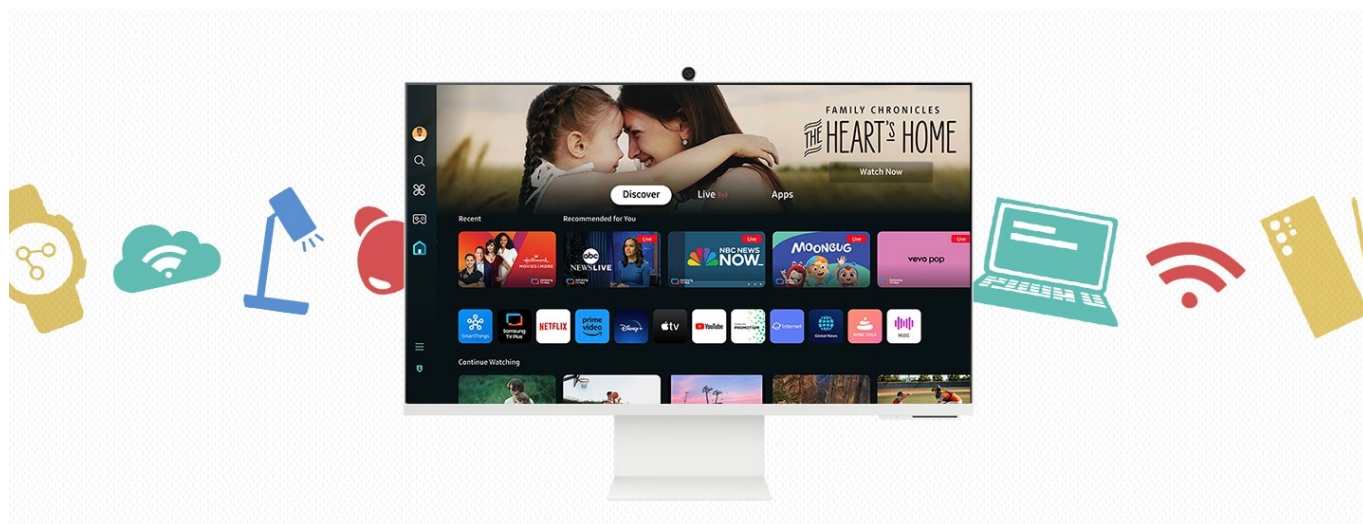

Popis

Smart monitor Samsung M8 - na práci i multimédia jde chytře

Chytrý LED monitor Samsung M8 vám zprostředkuje všechny pracovní povinnosti i multimediální zábavu na **velké ploše 32"**. Přehledně a jasně můžete užívat aplikace, sledovat multimédia, ale také provádět videohovory a využívat celou řadu smart funkcí.

Filmy a seriály bez počítače

Stylově a jednodušeji si dopřejete zážitky chytré TV. Díky rozhraní **Wi-Fi** monitor **Samsung M8** připojíte k internetu a tím pádem také ke všem streamovacím službám, jako je **Netflix**, **YouTube** apod. Nechybí ani bezdrátové rozhraní **Bluetooth**, takže vše potřebné připojíte rychle, jednoduše a bez nutnosti zapínat stolní počítač.

Hraní her bez konzole

Skrze **monitor Samsung M8** získáte přístup ke stovkám her. Předplatné služby **Xbox Game Pass** máte přímo na monitoru, aniž byste potřebovali vlastnit konzoli. Pusťte se do objevování herních světů jednoduše a zcela novým způsobem.

Chytrý LED monitor s úhlopříčkou **32"** a rozlišením **3840 × 2160** bodů nabízí kontrastní poměr **3000 : 1**, jas **400 cd/m²**, podporu **HDR10+** a dobu odezvy **4 ms**. Použitím technologie **VA** je dosaženo širokých pozorovacích úhlů **178° horizontálně i vertikálně**. Monitor pohání operační systém **Tizen**, který umožňuje přístup k mnoha aplikacím pro sledování online obsahu, jako jsou Netflix, YouTube či Disney+, a to bez nutnosti zapínat počítač. Pro tyto účely je monitor vybaven bezdrátovým připojením **Wi-Fi a Bluetooth**. Disponuje **SlimFit webkamerou** pro snadné videohovory s přáteli, rodinou či kolegy. K dispozici jsou **dva USB porty** a jeden port **USB-C**, který kromě vysokorychlostního přenosu videa a dat umožňuje napájení připojených zařízení až do 65 W. Monitor podporuje také bezdrátové **zrcadlení obrazovky** z chytrého telefonu a službu **DeX**. Ozvučení zajišťují reproduktory s celkovým výkonem **10 W**. Potěší také výškově nastavitelný stojan a funkce **Pivot**, která umožňuje otočení obrazovky o 90°.