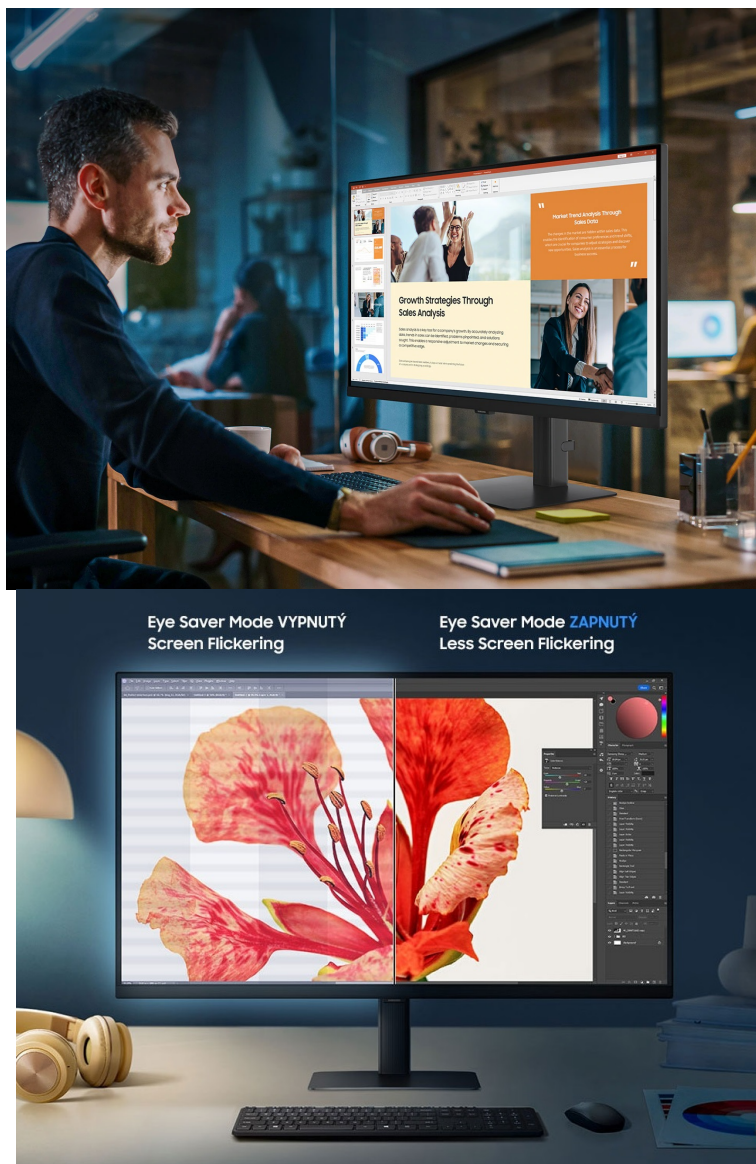

Popis

Samsung ViewFinity S60D 27" - moderní displej pro práci a zábavu

Postupte s prací do další fáze s **monitorem Samsung ViewFinity S60D 27"**. Přináší vyspělé technologie a panel pro komfortní sledování obsahu, ať už ve firemní kanceláři nebo domácnosti. **Displej s úhlopříčkou 27"** vykreslí firemní projekty, filmy, videa a další multimédia jasně a čistě díky **vysokému rozlišení QHD**. Oproti klasickému Full HD vám zprostředkuje **až 1,7× vyšší hustotu pixelů** a **více prostoru**.

Díky tomu podpoří nejenom přehledné zobrazení, ale také náročnější **multitasking** s více internetovými okny nebo aplikacemi najednou. **IPS panel** produkuje široké pozorovací úhly a zajistí optimální viditelnost ze všech stran pohledu. Z každého úhlu si dopřejete obraz bez zkreslení, živé a jasné barvy. Při dlouhotrvající a náročné práci dostávají vaše oči zabrat.

Monitor Samsung ViewFinity S60D 27" přináší chytrou péči o oči v podobě režimu **Eye Saver Mode**. Váš zrak je tak chráněn před nadměrným modrým světlem a blikáním obrazovky. **Bohatá konektivita** zajišťuje připojení k rozmanitým zdrojům obrazu. Nechybí rozhraní **HDMI**, **DisplayPort** nebo **USB 3.0**.

Samsung ViewFinity S6 (S60D)

LED monitor s úhlopříčkou **27"** nabízí rozlišení **2560 × 1440** obrazových bodů s poměrem stran 16 : 9. Disponuje kontrastním poměrem **1000 : 1**, jasem **350 cd/m²**, dobou odezvy **5 ms**, pokrytím 99 % barevné palety sRGB a obnovovací frekvencí **100 Hz**. Díky technologii IPS nabídne i široké pozorovací úhly **178° horizontálně i vertikálně**. K dispozici jsou **tři porty USB 3.0**. Potěší také výškově nastavitelný stojan a funkce **Pivot**, která umožňuje otočení obrazovky o 90°.