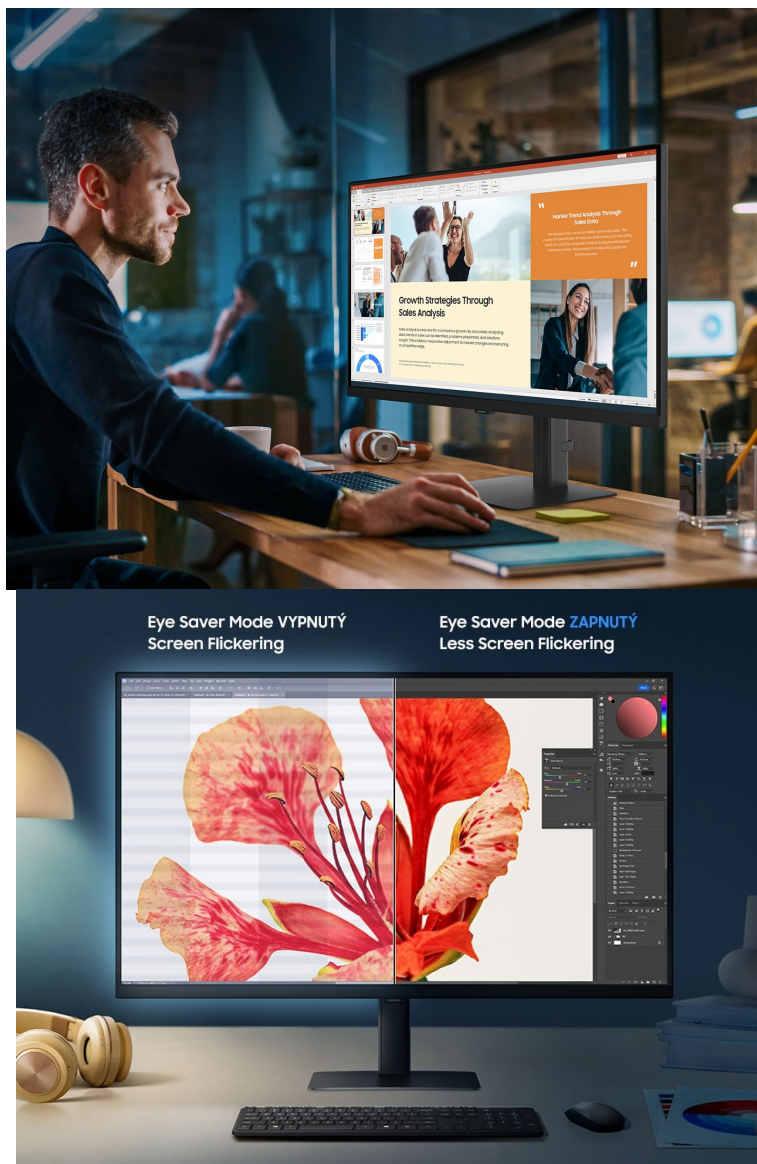

Popis

Samsung ViewFinity S60D 32" - moderní displej pro práci a zábavu

Postupte s prací do další fáze s **monitorem Samsung ViewFinity S60D 32"**. Přináší vyspělé technologie a panel pro komfortní sledování obsahu, ať už ve firemní kanceláři nebo domácnosti. **Displej s úhlopříčkou 32"** vykreslí firemní projekty, filmy, videa a další multimédia jasně a čistě díky **vysokému rozlišení QHD**. Oproti klasickému Full HD vám zprostředkuje **až 1,7× vyšší hustotu pixelů** a **více prostoru**.

Díky tomu podpoří nejenom přehledné zobrazení, ale také náročnější **multitasking** s více internetovými okny nebo aplikacemi najednou. **IPS panel** produkuje široké pozorovací úhly a zajistí optimální viditelnost ze všech stran pohledu. Z každého úhlu si dopřejete obraz bez zkreslení, živé a jasné barvy. Při dlouhotrvající a náročné práci dostávají vaše oči zabrat.

Monitor Samsung ViewFinity S60D 32" přináší chytrou péči o oči v podobě režimu **Eye Saver Mode**. Váš zrak je tak chráněn před nadměrným modrým světlem a blikáním obrazovky. **Bohatá konektivita** zajišťuje připojení k rozmanitým zdrojům obrazu. Nechybí rozhraní **HDMI**, **DisplayPort** nebo **USB 3.0**.

Samsung ViewFinity S6 (S60D)

LED monitor s úhlopříčkou **32"** nabízí rozlišení **2560 × 1440** obrazových bodů s poměrem stran 16 : 9. Disponuje kontrastním poměrem **1000 : 1**, jasem **350 cd/m²**, dobou odezvy **5 ms**, pokrytím 99 % barevné palety sRGB a obnovovací frekvencí **100 Hz**. Díky technologii IPS nabídne i široké pozorovací úhly **178° horizontálně i vertikálně**. K dispozici jsou **tři porty USB 3.0**. Potěší také výškově nastavitelný stojan a funkce **Pivot**, která umožňuje otočení obrazovky o 90°.