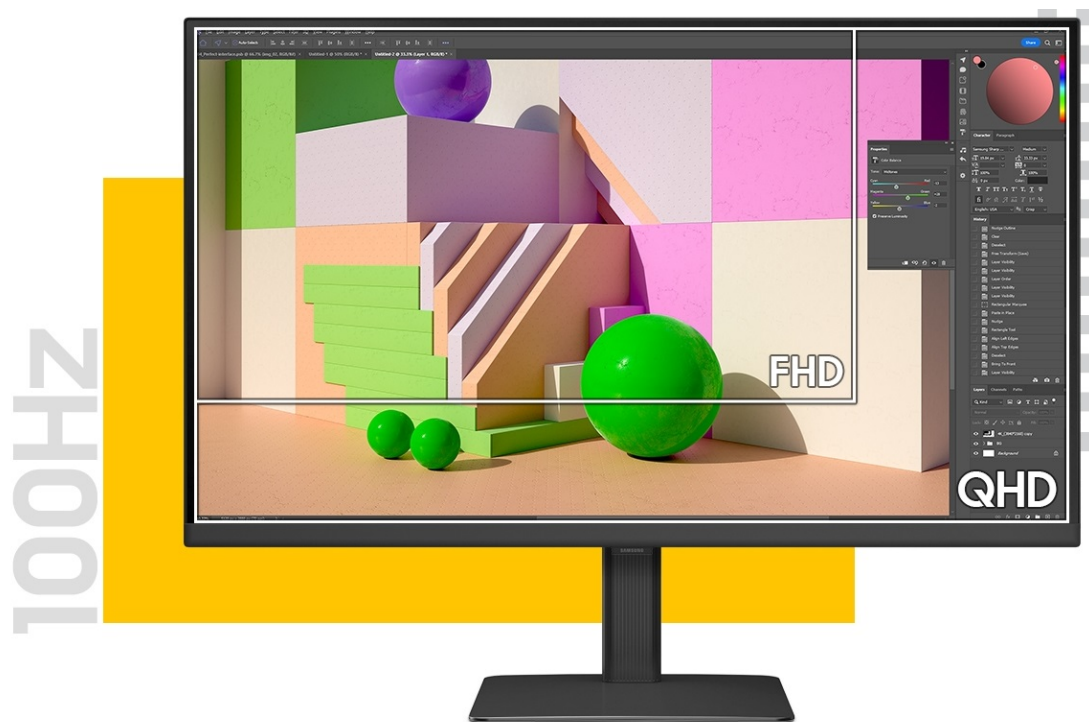

Popis

Samsung ViewFinity S60D 32" - moderní displej pro práci a zábavu

Postupte s prací do další fáze s **monitorem Samsung ViewFinity S60D 32"**. Přináší vospělé technologie a panel pro komfortní sledování obsahu, ať už ve firemní kanceláři nebo domácnosti. **Displej s úhlopříčkou 32"** vykreslí firemní projekty, filmy, videa a další multimédia jasně a čistě díky **vysokému rozlišení QHD**. Oproti klasickému Full HD vám zprostředkuje **až 1,7× vyšší hustotu pixelů** a **více prostoru**.

Díky tomu podpoří nejenom přehledné zobrazení, ale také náročnější **multitasking** s více internetovými okny nebo aplikacemi najednou. **IPS panel** produkuje široké pozorovací úhly a zajistí optimální viditelnost ze všech stran pohledu. Z každého úhlu si dopřejete obraz bez zkreslení, živé a jasné barvy. Při dlouhotrvající a náročné práci dostávají vaše oči zabrat.

Samsung ViewFinity S6 (S60D)

LED monitor s úhlopříčkou **32"** nabízí rozlišení **2560 × 1440** obrazových bodů s poměrem stran 16 : 9. Disponuje kontrastním poměrem **1000 : 1**, jasem **350 cd/m²**, dobou odezvy **5 ms**, pokrytím 99 % barevné palety sRGB a obnovovací frekvencí **100 Hz**. Díky technologii IPS nabídne i široké pozorovací úhly **178° horizontálně i vertikálně**. K dispozici jsou **tři porty USB 3.0**. Potěší také výškově nastavitelný stojan a funkce **Pivot**, která umožňuje otočení obrazovky o 90°.

Součástí balení je HDMI a USB kabel.

ZÁKLADNÍ SPECIFIKACE

Typ panelu: IPS

Úhlopříčka: 32"

Poměr stran: 16 : 9

Rozlišení: 2560 × 1440 px

Kontrastní poměr: 1000 : 1

Doba odezvy: 5 ms **Rozhraní:** 1× HDMI, 1× DisplayPort, 3× USB 3.0, 1× sluchátkový výstup