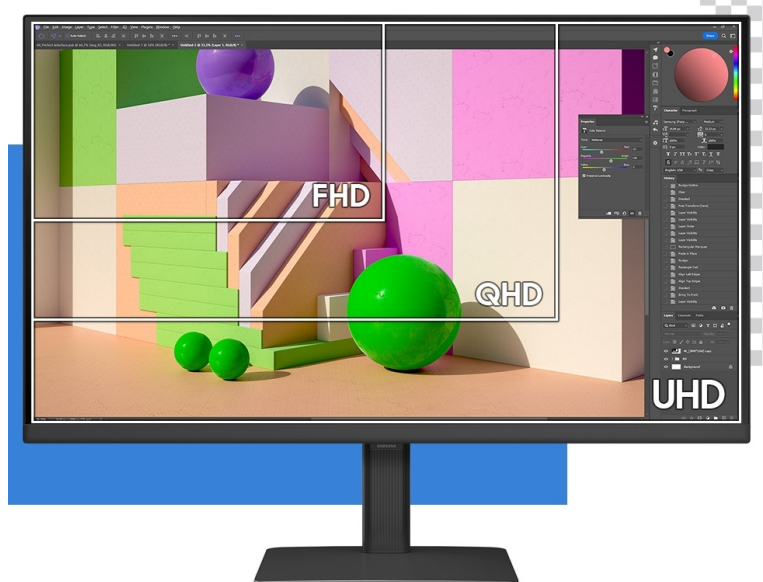

Popis

Samsung ViewFinity S80D - profesionální obraz i ochrana očí

Využijte vysoké rozlišení **monitoru Samsung ViewFinity S8 (S80D)** pro náročnou práci i multimediální zábavu. Podporuje profesionální činnost, tvorbu multimediálního obsahu i jeho sledování a editaci. Díky vysokému **UHD rozlišení** vám zprostředkuje obraz do nejmenších detailů. Dokonalou reprodukci obrazu po stránce barev, ostrosti i velmi drobných efektů oceníte při té nejnáročnější designérské práci, činnosti s grafikou apod. **IPS panel** se širokými pozorovacími úhly podporuje sledování živých barev i při pohledu ze stran.

99% pokrytí barevného prostoru sRGB a HDR10 zajistí barvy na profesionální úrovni. Vysoká přesnost a odladění i jemných odstínů ocení všichni designéři, grafici a další kreativci napříč obory. **Plocha o velikosti 27"** umožní komfortní práci s aplikacemi i nástroji ve více oknech najednou. Nechybí ani rozmanité možnosti připojení. Ke zdroji obrazu monitor **Samsung ViewFinity S8** připojíte pomocí rozhraní **HDMI, DisplayPort** a nechybí ani **USB 3.0**.

Samsung ViewFinity S8 (S80D)

LED monitor s úhlopříčkou **27"** nabízí 4K Ultra HD rozlišení **3840 × 2160** obrazových bodů, jas **350 cd/m²**, dobu odezvy **5 ms**, pokrytí **99 % barevné palety sRGB** a podporu **HDR10**. Použitím technologie **IPS** je dosaženo širokých pozorovacích úhlů **178° horizontálně i vertikálně**. Monitor je navíc vybaven **VESA uchycením**. Potěší také výškově nastavitelný stojan a funkce **Pivot**, která umožňuje otočení obrazovky o 90°.

Součástí balení je HDMI a USB kabel.

ZÁKLADNÍ SPECIFIKACE

Typ panelu: IPS

Úhlopříčka: 27"

Poměr stran: 16 : 9

Rozlišení: 3840 × 2160

Kontrastní poměr: 1000 : 1

Doba odezvy: 5 ms