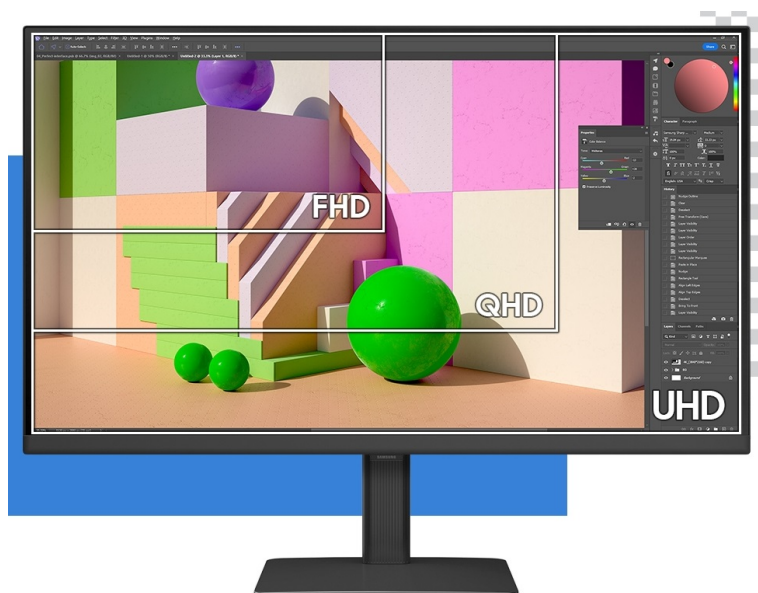

Popis

Samsung ViewFinity S80D - profesionální obraz i ochrana očí

Využijte vysoké rozlišení **monitoru Samsung ViewFinity S8 (S80D)** pro náročnou práci i multimediální zábavu. Podporuje profesionální činnost, tvorbu multimediálního obsahu i jeho sledování a editaci. Díky vysokému **UHD rozlišení** vám zprostředkuje obraz do nejmenších detailů. Dokonalou reprodukci obrazu po stránce barev, ostrosti i velmi drobných efektů oceníte při té nejnáročnější designéřské práci, činnosti s grafikou apod. **IPS panel** se širokými pozorovacími úhly podporuje sledování živých barev i při pohledu ze stran.

99% pokrytí barevného prostoru sRGB a HDR10 zajistí barvy na profesionální úrovni. Vysoká přesnost a odladění i jemných odstínů ocení všichni designéři, grafici a další kreativci napříč obory. **Plocha o velikosti 27"** umožní komfortní práci s aplikacemi i nástroji ve více oknech najednou. Nechybí ani rozmanité možnosti připojení. Ke zdroji obrazu monitor **Samsung ViewFinity S8** připojíte pomocí rozhraní **HDMI, DisplayPort** a nechybí ani **USB 3.0**.

Samsung ViewFinity S8 (S80D)

LED monitor s úhlopříčkou **27"** nabízí 4K Ultra HD rozlišení **3840 × 2160** obrazových bodů, jas **350 cd/m²**, dobu odezvy **5 ms**, pokrytí **99 % barevné palety sRGB** a podporu **HDR10**. Použitím technologie **IPS** je dosaženo širokých pozorovacích úhlů **178° horizontálně i vertikálně**. Monitor je navíc vybaven **VESA uchycením**. Potěší také výškově nastavitelný stojan a funkce **Pivot**, která umožňuje otočení obrazovky o 90°.

Součástí balení je HDMI a USB kabel.

ZÁKLADNÍ SPECIFIKACE

Typ panelu: IPS

Úhlopříčka: 27"

Poměr stran: 16 : 9

Rozlišení: 3840 × 2160

Kontrastní poměr: 1000 : 1

Doba odezvy: 5 ms