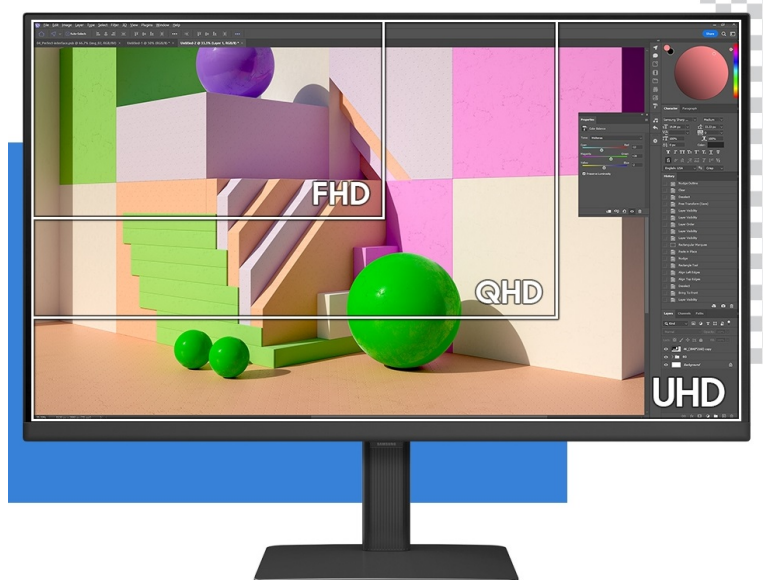

Popis

Samsung ViewFinity S80D - profesionální obraz i ochrana očí

Využijte vysoké rozlišení **monitoru Samsung ViewFinity S8 (S80D)** pro náročnou práci i multimediální zábavu. Podporuje profesionální činnost, tvorbu multimediálního obsahu i jeho sledování a editaci. Díky vysokému **UHD rozlišení** vám zprostředkuje obraz do nejmenších detailů. Dokonalou reprodukci obrazu po stránce barev, ostrosti i velmi drobných efektů oceníte při té nejnáročnější designéřské práci, činnosti s grafikou apod. **VA panel** se širokými pozorovacími úhly podporuje sledování živých barev i při pohledu ze stran.

99% pokrytí barevného prostoru sRGB a HDR10 zajistí barvy na profesionální úrovni. Vysoká přesnost a odladění i jemných odstínů ocení všichni designéři, grafici a další kreativci napříč obory. **Plocha o velikosti 32"** umožní komfortní práci s aplikacemi i nástroji ve více oknech najednou. Nechybí ani rozmanité možnosti připojení. Ke zdroji obrazu monitor **Samsung ViewFinity S8** připojíte pomocí rozhraní **HDMI, DisplayPort** a nechybí ani **USB 3.0**.

Samsung ViewFinity S8 (S80D)

LED monitor s úhlopříčkou **32"** nabízí 4K Ultra HD rozlišení **3840 × 2160** obrazových bodů, jas **350 cd/m²**, dobu odezvy **5 ms**, pokrytí **99 % barevné palety sRGB** a podporu **HDR10**. Použitím technologie **VA** je dosaženo širokých pozorovacích úhlů **178° horizontálně i vertikálně**. Monitor je navíc vybaven **VESA uchycením**. Potěší také výškově nastavitelný stojan a funkce **Pivot**, která umožňuje otočení obrazovky o 90°.

Součástí balení je HDMI a USB kabel.

ZÁKLADNÍ SPECIFIKACE

Typ panelu: VA

Úhlopříčka: 32"

Poměr stran: 16 : 9

Rozlišení: 3840 × 2160

Kontrastní poměr: 1000 : 1

Doba odezvy: 5 ms