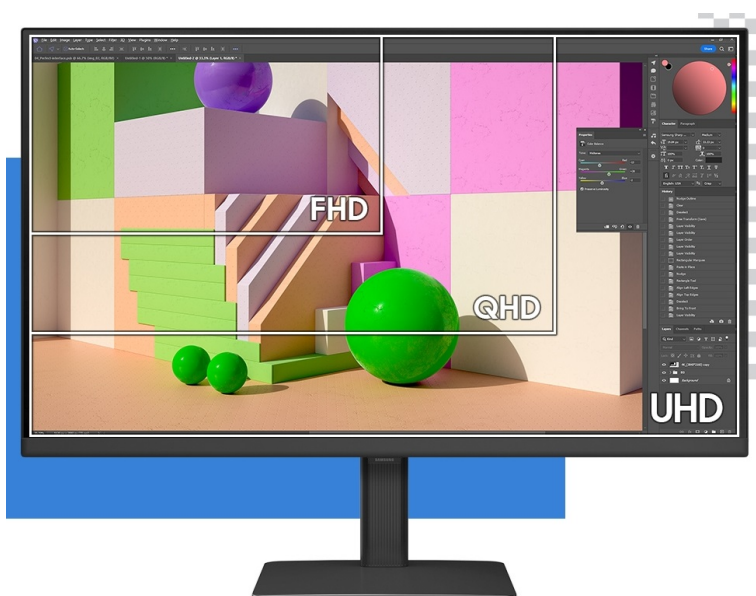

Popis

Samsung ViewFinity S80UD - profesionální obraz i ochrana očí

Využijte vysoké rozlišení **monitoru Samsung ViewFinity S8 (S80UD)** pro náročnou práci i multimediální zábavu. Podporuje profesionální činnost, tvorbu multimediálního obsahu i jeho sledování a editaci. Díky vysokému **4K UHD rozlišení** vám zprostředkuje obraz do nejmenších detailů. Dokonalou reprodukci obrazu po stránce barev, ostrosti i velmi drobných efektů oceníte při té nejnáročnější designérské práci, činnosti s grafikou apod. **IPS panel** se širokými pozorovacími úhly podporuje sledování živých barev i při pohledu ze stran.

99% pokrytí barevného prostoru sRGB a HDR10 zajistí barvy na profesionální úrovni. Vysoká přesnost a odladění i jemných odstínů ocení všichni designéři, grafici a další kreativci napříč obory. **Plocha o velikosti 27"** umožní komfortní práci s aplikacemi i nástroji ve více oknech najednou. Nechybí ani rozmanité možnosti připojení. Ke zdroji obrazu monitor **Samsung ViewFinity S8** připojíte pomocí rozhraní **HDMI, DisplayPort** a nechybí ani **USB 3.0, LAN** či **USB-C**.

Samsung ViewFinity S8 (S80UD)

LED monitor s úhlopříčkou **27"** nabízí 4K Ultra HD rozlišení **3840 × 2160** obrazových bodů, jas **350 cd/m²**, dobu odezvy **5 ms**, pokrytí **99 % barevné palety sRGB** a podporu **HDR10**. Použitím technologie **IPS** je dosaženo širokých pozorovacích úhlů **178° horizontálně i vertikálně**. K dispozici jsou **tři porty USB 3.0**, ethernetový port **RJ-45** a jeden port **USB-C**, který kromě vysokorychlostního přenosu videa a dat umožňuje napájení připojených zařízení až do 90 W. Potěší také výškově nastavitelný stojan a funkce **Pivot**, která umožňuje otočení obrazovky o 90°.

Součástí balení je USB-C kabel.

ZÁKLADNÍ SPECIFIKACE

Typ panelu: IPS

Úhlopříčka: 27"

Poměr stran: 16 : 9

Rozlišení: 3840 × 2160

Kontrastní poměr: 1000 : 1

Doba odezvy: 5 ms