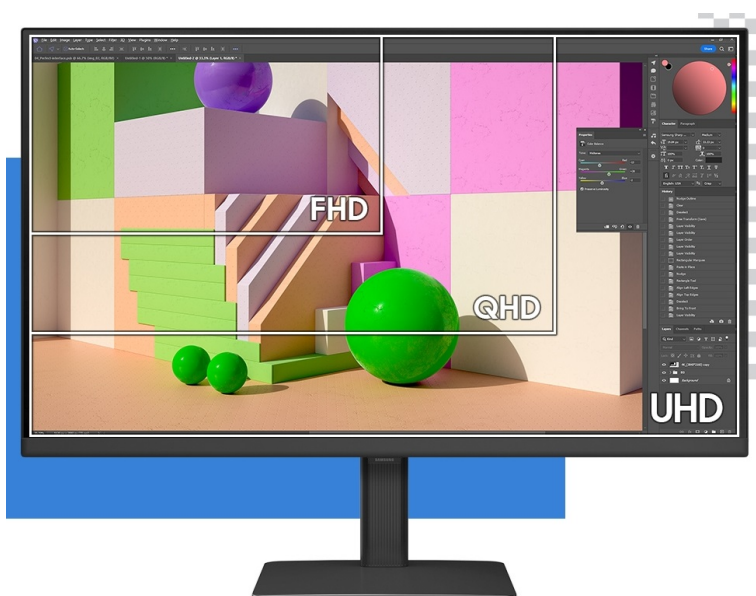

Popis

Samsung ViewFinity S80UD - profesionální obraz i ochrana očí

Využijte vysoké rozlišení **monitoru Samsung ViewFinity S8 (S80UD)** pro náročnou práci i multimediální zábavu. Podporuje profesionální činnost, tvorbu multimediálního obsahu i jeho sledování a editaci. Díky vysokému **4K UHD rozlišení** vám zprostředkuje obraz do nejmenších detailů. Dokonalou reprodukci obrazu po stránce barev, ostrosti i velmi drobných efektů oceníte při té nejnáročnější designérské práci, činnosti s grafikou apod. **VA panel** se širokými pozorovacími úhly podporuje sledování živých barev i při pohledu ze stran.

99% pokrytí barevného prostoru sRGB a HDR10 zajistí barvy na profesionální úrovni. Vysoká přesnost a odladění i jemných odstínů ocení všichni designéři, grafici a další kreativci napříč obory. **Plocha o velikosti 32"** umožní komfortní práci s aplikacemi i nástroji ve více oknech najednou. Nechybí ani rozmanité možnosti připojení. Ke zdroji obrazu monitor **Samsung ViewFinity S8** připojíte pomocí rozhraní **HDMI, DisplayPort** a nechybí ani **USB 3.0, LAN** či **USB-C**.

Samsung ViewFinity S8 (S80UD)

LED monitor s úhlopříčkou **32"** nabízí 4K Ultra HD rozlišení **3840 × 2160** obrazových bodů, jas **350 cd/m²**, dobu odezvy **5 ms**, pokrytí **99 % barevné palety sRGB** a podporu **HDR10**. Použitím technologie **VA** je dosaženo širokých pozorovacích úhlů **178° horizontálně i vertikálně**. K dispozici jsou **tři porty USB 3.0**, ethernetový port **RJ-45** a jeden port **USB-C**, který kromě vysokorychlostního přenosu videa a dat umožňuje napájení připojených zařízení až do 90 W. Potěší také výškově nastavitelný stojan a funkce **Pivot**, která umožňuje otočení obrazovky o 90°.

Součástí balení je USB-C kabel.

ZÁKLADNÍ SPECIFIKACE

Typ panelu: VA

Úhlopříčka: 32"

Poměr stran: 16 : 9

Rozlišení: 3840 × 2160

Kontrastní poměr: 3000 : 1

Doba odezvy: 5 ms