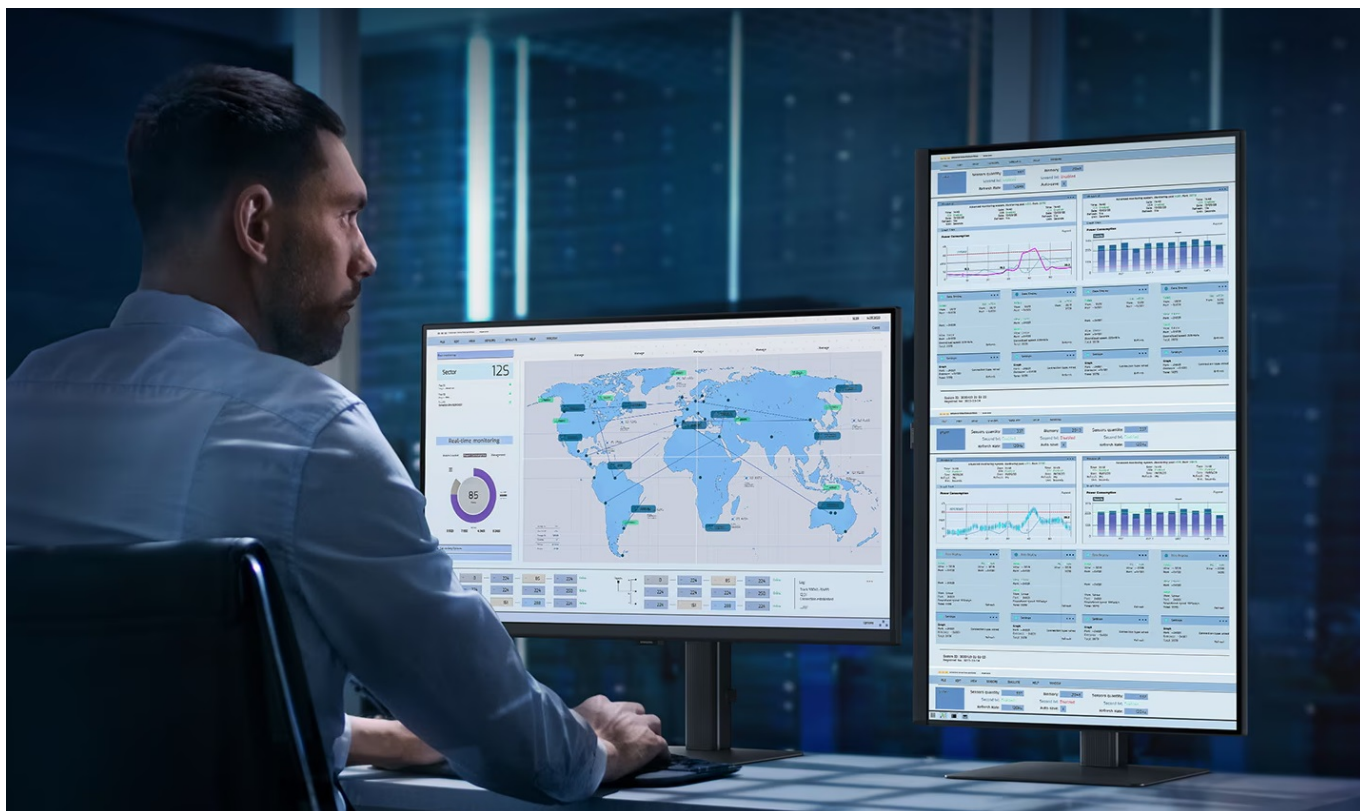

Popis

Samsung ViewFinity S80UD - profesionální obraz i ochrana očí

Využijte vysoké rozlišení **monitoru Samsung ViewFinity S8 (S80UD)** pro náročnou práci i multimediální zábavu. Podporuje profesionální činnost, tvorbu multimediálního obsahu i jeho sledování a editaci. Díky vysokému **4K UHD rozlišení** vám zprostředkuje obraz do nejmenších detailů. Dokonalou reprodukci obrazu po stránce barev, ostrosti i velmi drobných efektů oceníte při té nejnáročnější designérské práci, činnosti s grafikou apod. **VA panel** se širokými pozorovacími úhly podporuje sledování živých barev i při pohledu ze stran.

Samsung ViewFinity S8 (S80UD)

LED monitor s úhlopříčkou **32"** nabízí 4K Ultra HD rozlišení **3840 × 2160** obrazových bodů, jas **350 cd/m²**, dobu odezvy **5 ms**, pokrytí **99 % barevné palety sRGB** a podporu **HDR10**. Použitím technologie **VA** je dosaženo širokých pozorovacích úhlů **178° horizontálně i vertikálně**. K dispozici jsou **tři porty USB 3.0**, ethernetový port **RJ-45** a jeden port **USB-C**, který kromě vysokorychlostního přenosu videa a dat umožňuje napájení připojených zařízení až do 90 W. Potěší také výškově nastavitelný stojan a funkce **Pivot**, která umožňuje otočení obrazovky o 90°.

Součástí balení je USB-C kabel.

ZÁKLADNÍ SPECIFIKACE

Typ panelu: VA

Úhlopříčka: 32"

Poměr stran: 16 : 9

Rozlišení: 3840 × 2160

Kontrastní poměr: 3000 : 1

Doba odezvy: 5 ms