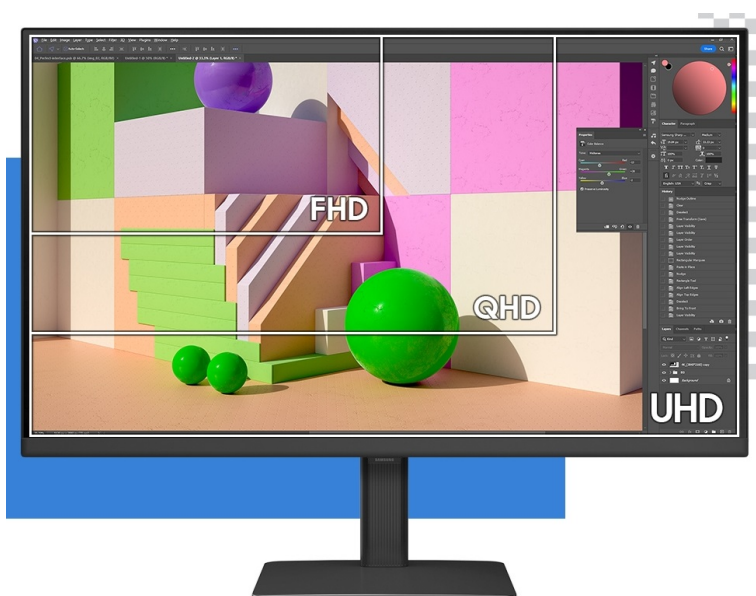

### Samsung ViewFinity S80UD - profesionální obraz i ochrana očí

Využijte vysoké rozlišení **monitoru Samsung ViewFinity S8 (S80UD)** pro náročnou práci i multimediální zábavu. Podporuje profesionální činnost, tvorbu multimediálního obsahu i jeho sledování a editaci. Díky vysokému **4K UHD rozlišení** vám zprostředkuje obraz do nejmenších detailů. Dokonalou reprodukci obrazu po stránce barev, ostrosti i velmi drobných efektů oceníte při té nejnáročnější designérské práci, činnosti s grafikou apod. **VA panel** se širokými pozorovacími úhly podporuje sledování živých barev i při pohledu ze stran.

**99% pokrytí barevného prostoru sRGB a HDR10** zajistí barvy na profesionální úrovni. Vysoká přesnost a odladění i jemných odstínů ocení všichni designéři, grafici a další kreativci napříč obory. **Plocha o velikosti 32"** umožní komfortní práci s aplikacemi i nástroji ve více oknech najednou. Nechybí ani rozmanité možnosti připojení. Ke zdroji obrazu monitor **Samsung ViewFinity S8** připojíte pomocí rozhraní **HDMI, DisplayPort** a nechybí ani **USB 3.0, LAN** či **USB-C**.

### Samsung ViewFinity S8 (S80UD)

LED monitor s úhlopříčkou **32"** nabízí 4K Ultra HD rozlišení **3840 × 2160** obrazových bodů, jas **350 cd/m<sup>2</sup>**, dobu odezvy **5 ms**, pokrytí **99 % barevné palety sRGB** a podporu **HDR10**. Použitím technologie **VA** je dosaženo širokých pozorovacích úhlů **178° horizontálně i vertikálně**. K dispozici jsou **tři porty USB 3.0**, ethernetový port **RJ-45** a jeden port **USB-C**, který kromě vysokorychlostního přenosu videa a dat umožňuje napájení připojených zařízení až do 90 W. Potěší také výškově nastavitelný stojan a funkce **Pivot**, která umožňuje otočení obrazovky o 90°.

### ZÁKLADNÍ SPECIFIKACE

**Typ panelu:** VA

**Úhlopříčka:** 32"

**Poměr stran:** 16 : 9

**Rozlišení:** 3840 × 2160

**Kontrastní poměr:** 3000 : 1

**Doba odezvy:** 5 ms

**Rozhraní:** 1× HDMI, 1× DisplayPort, 3× USB 3.0 port, 1× USB-C port, 1× RJ-45, 1× sluchátkový výstup