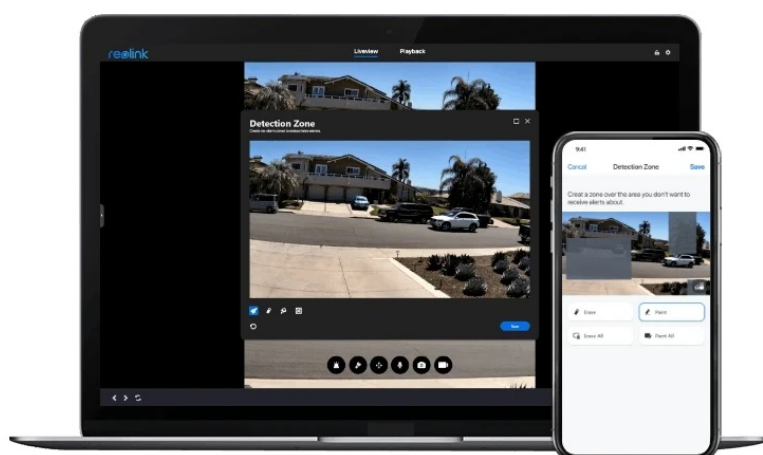

Popis

IP kamera Reolink Trackmix Series W760 - rozšířte zabezpečení jakéhokoli prostoru

Výkonná IP kamera Reolink Trackmix Series W760 v provedení PTZ, která je vhodná pro zabezpečení domácnosti nebo firemního objektu. **Dvojice objektivů** umožňuje synchronní snímání prostoru a zajišťuje ostrý a detailní obraz v **panoramatickém i přiblíženém pohledu**.

Tato IP kamera dokáže rozlišit **osoby, vozidla nebo zvířata** od dalších objektů, a tak potlačuje falešné poplchy. **Zabudovaný reproduktor s mikrofonom** vám umožní obousměrnou komunikaci, takže nastalou situaci máte mnohem lépe pod kontrolou. Samozřejmostí jsou také **funkce nočního vidění**, díky čemuž získáte dobře viditelné záběry i za tmy.

Podpora **bezdrátového připojení skrze dvoupásmovou Wi-Fi** zajistí stabilní konektivitu a plynulý obraz. O vnější ochranu se pak stará robustní kryt se **stupněm krytí IP65**, který kameru **Reolink Trackmix Series W760** chrání před vnějšími vlivy prostředí. Snadné ovládání kamery umožňuje **aplikace Reolink**, se kterou nastavíte detekční zóny a další bezpečnostní parametry, ať už jste kdekoli.

Reolink Trackmix Series W760

8megapixelová IP kamera typu **PTZ** nabízí dva snímače **1/2,8" CMOS + 1/3" CMOS** s rozlišením **3840 × 2160** obrazových bodů s úhlem záběru **104°** (horizontálně) a 6násobný hybridní zoom. V případě zhoršených světelných podmínek či tmy je přítomen IR přísvit do vzdálenosti **až 30 m** a barevný **LED přísvit**. Připojení lze jednoduše realizovat pomocí **RJ-45 portu** nebo bezdrátově pomocí **Wi-Fi (802.11a/b/g/n)**. Díky **aplikaci Reolink** lze sledovat dění v domácnosti či jiných prostorech **24 hodin denně 7 dní v týdnu** odkudkoli skrze váš smartphone. Kamera navíc disponuje zabudovaným mikrofonom a reproduktorem. S kamerou lze otáčet o **až 355°** horizontálně a **až 90°** vertikálně. Díky voděodolnosti dle **IP65** nabízí jak vnitřní, tak i venkovní možnost použití.