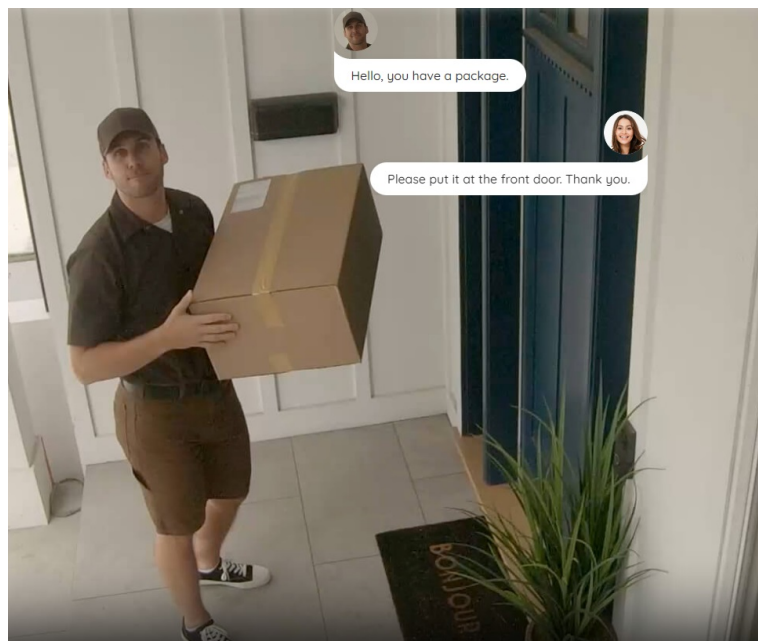

Popis

IP kamera Reolink Trackmix Series W760 - rozšířte zabezpečení jakéhokoli prostoru

Výkonná IP kamera Reolink Trackmix Series W760 v provedení PTZ, která je vhodná pro zabezpečení domácnosti nebo firemního objektu. **Dvojice objektivů** umožňuje synchronní snímání prostoru a zajišťuje ostrý a detailní obraz v **panoramatickém i přiblíženém pohledu**.

Tato IP kamera dokáže rozlišit **osoby, vozidla nebo zvířata** od dalších objektů, a tak potlačuje falešné poplchy. **Zabudovaný reproduktor s mikrofonom** vám umožní obousměrnou komunikaci, takže nastalou situaci máte mnohem lépe pod kontrolou. Samozřejmostí jsou také **funkce nočního vidění**, díky čemuž získáte dobře viditelné záběry i za tmy.

Podpora **bezdrátového připojení skrze dvoupásmovou Wi-Fi** zajistí stabilní konektivitu a plynulý obraz. O vnější ochranu se pak stará robustní kryt se **stupněm krytí IP65**, který kameru **Reolink Trackmix Series W760** chrání před vnějšími vlivy prostředí. Snadné ovládání kamery umožňuje **aplikace Reolink**, se kterou nastavíte detekční zóny a další bezpečnostní parametry, ať už jste kdekoli.