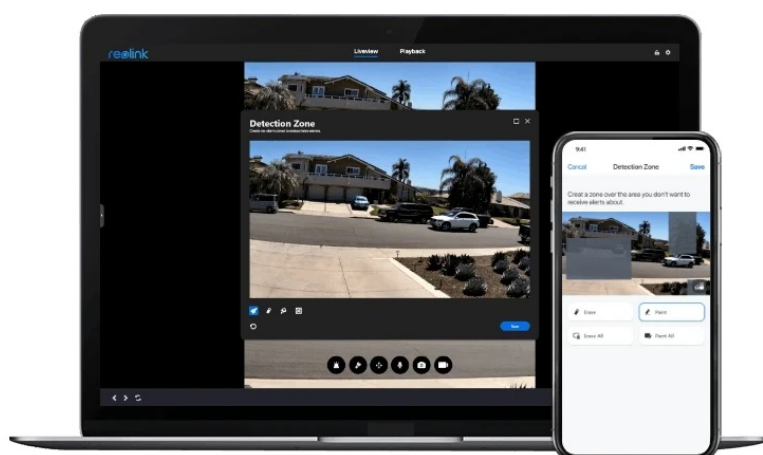

Popis

IP kamera Reolink Trackmix Series W760 - rozšířte zabezpečení jakéhokoli prostoru

Výkonná IP kamera Reolink Trackmix Series W760 v provedení PTZ, která je vhodná pro zabezpečení domácnosti nebo firemního objektu. **Dvojice objektivů** umožňuje synchronní snímání prostoru a zajišťuje ostrý a detailní obraz v **panoramatickém i přiblíženém pohledu**.

Tato IP kamera dokáže rozlišit **osoby, vozidla nebo zvířata** od dalších objektů, a tak potlačuje falešné poplchy. **Zabudovaný reproduktor s mikrofonom** vám umožní obousměrnou komunikaci, takže nastalou situaci máte mnohem lépe pod kontrolou. Samozřejmostí jsou také **funkce nočního vidění**, díky čemuž získáte dobře viditelné záběry i za tmy.

Podpora **bezdrátového připojení skrze dvoupásmovou Wi-Fi** zajistí stabilní konektivitu a plynulý obraz. O vnější ochranu se pak stará robustní krytí **IP65**, který kameru **Reolink Trackmix Series W760** chrání před vnějšími vlivy prostředí. Snadné ovládání kamery umožňuje **aplikace Reolink**, se kterou nastavíte detekční zóny a další bezpečnostní parametry, ať už jste kdekoli.

Reolink Trackmix Series W760

8megapixelová IP kamera typu **PTZ** nabízí dva snímače **1/2,8" CMOS + 1/3" CMOS** s rozlišením **3840 × 2160** obrazových bodů s úhlem záběru **104°** (horizontálně) a 6násobný hybridní zoom. V případě zhoršených světelných podmínek či tmy je přítomen IR přísvit do vzdálenosti **až 30 m** a barevný **LED přísvit**. Připojení lze jednoduše realizovat pomocí **RJ-45 portu** nebo bezdrátově pomocí **Wi-Fi (802.11a/b/g/n)**. Díky **aplikaci Reolink** lze sledovat dění v domácnosti či jiných prostorech **24 hodin denně 7 dní v týdnu** odkudkoli skrze váš smartphone. Kamera navíc disponuje zabudovaným mikrofonom a reproduktorem. S kamerou lze otáčet o **až 355°** horizontálně a **až 90°** vertikálně. Díky voděodolnosti dle **IP65** nabízí jak vnitřní, tak i venkovní možnost použití.