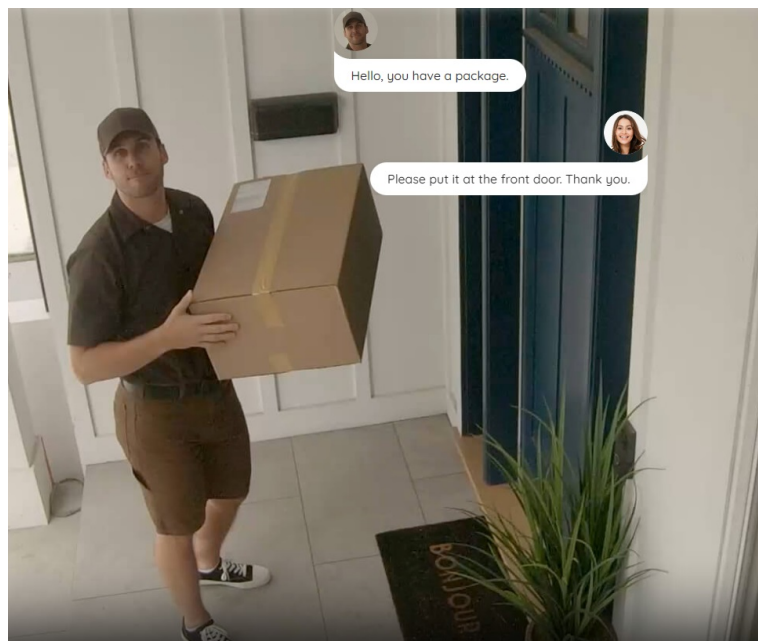

Popis

IP kamera Reolink Trackmix Series W760 - rozšířte zabezpečení jakéhokoli prostoru

Výkonná IP kamera Reolink Trackmix Series W760 v provedení PTZ, která je vhodná pro zabezpečení domácnosti nebo firemního objektu. **Dvojice objektivů** umožňuje synchronní snímání prostoru a zajišťuje ostrý a detailní obraz v **panoramatickém i přiblíženém pohledu**.

Tato IP kamera dokáže rozlišit **osoby, vozidla nebo zvířata** od dalších objektů, a tak potlačuje falešné poplchy. **Zabudovaný reproduktor s mikrofonom** vám umožní obousměrnou komunikaci, takže nastalou situaci máte mnohem lépe pod kontrolou. Samozřejmostí jsou také **funkce nočního vidění**, díky čemuž získáte dobře viditelné záběry i za tmy.

Podpora **bezdrátového připojení skrze dvoupásmovou Wi-Fi** zajistí stabilní konektivitu a plynulý obraz. O vnější ochranu se pak stará robustní krytí **IP65**, který kameru **Reolink Trackmix Series W760** chrání před vnějšími vlivy prostředí. Snadné ovládání kamery umožňuje **aplikace Reolink**, se kterou nastavíte detekční zóny a další bezpečnostní parametry, ať už jste kdekoli.