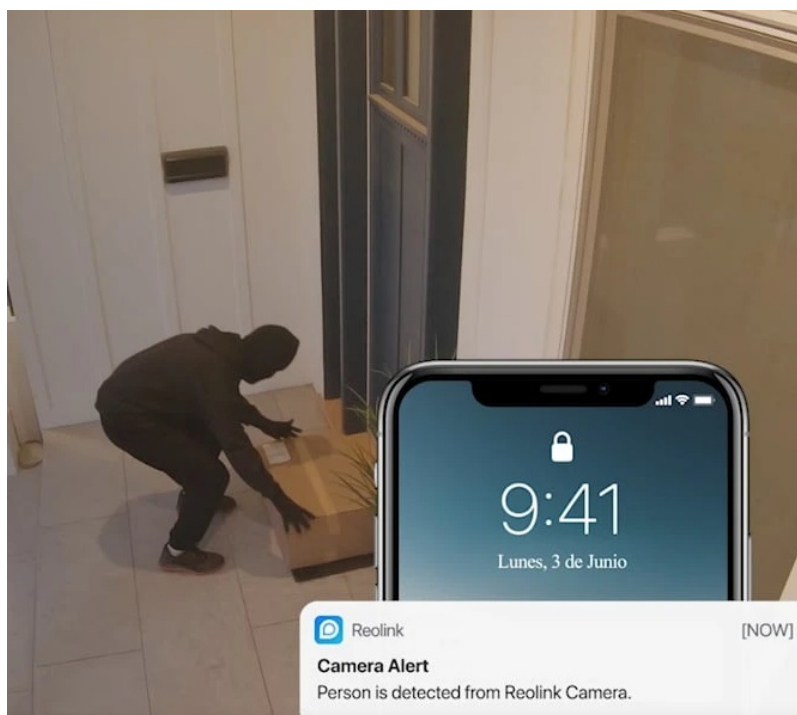

Popis

Reolink W430 - pokryje prostor pro vaše bezpečí

Bezpečnostní IP kamera Reolink W430 s podporou nočního vidění a vysokorychlostního přenosu dat. Díky **technologii Wi-Fi 6** je zajištěno hladké streamování obsahu ve vysokém rozlišení a bez zpoždění, takže situaci u vás doma můžete sledovat bez omezení. **Výkonný CMOS snímač** dokáže produkovat obra v rozlišení 4K.

S přehledem zachytí všechny potřebné detaily, aniž byste museli cokoli luštit. Mezi další funkce patří **5× optický zoom**, který zlepšuje zorné pole a dokáže pokrýt nečekané okamžiky v lepších detailech. **Kamera Reolink W430** disponuje **Wi-Fi konektivitou**, která využívá dvou pásem a podporuje jak silný signál i plynulý přenos, tak širší dosah celé sítě.

IP kamera Reolink W430 je vybavena **režimem nočního vidění** a každou noc je v akci. O všem, co se kolem šustne, budete informováni formou **notifikací**. Díky **aplikaci Reolink** máte nastavení a fungování pod kontrolou prostřednictvím svého smartphonu.

Reolink W430

8megapixelová IP kamera typu **bullet** nabízí snímač **1/2,8" CMOS** s rozlišením **3840 × 2160** obrazových bodů a úhlem záběru **105° až 31°** (horizontálně). V případě zhoršených světelných podmínek či tmy je přítomen IR přísvit do vzdálenosti **až 30 m** a bílý **LED přísvit** pro barevné záznamy v noci. Připojení lze jednoduše realizovat bezdrátově pomocí **Wi-Fi (802.11a/b/g/n/ac)**. Díky **aplikaci Reolink** lze sledovat dění v domácnosti či jiných prostorech **24 hodin denně, 7 dní v týdnu** odkudkoli skrze váš smartphone. Kamera navíc disponuje zabudovaným mikrofonem a reproduktorem. Díky voděodolnosti dle **IP67** nabízí jak vnitřní, tak i venkovní možnost použití.