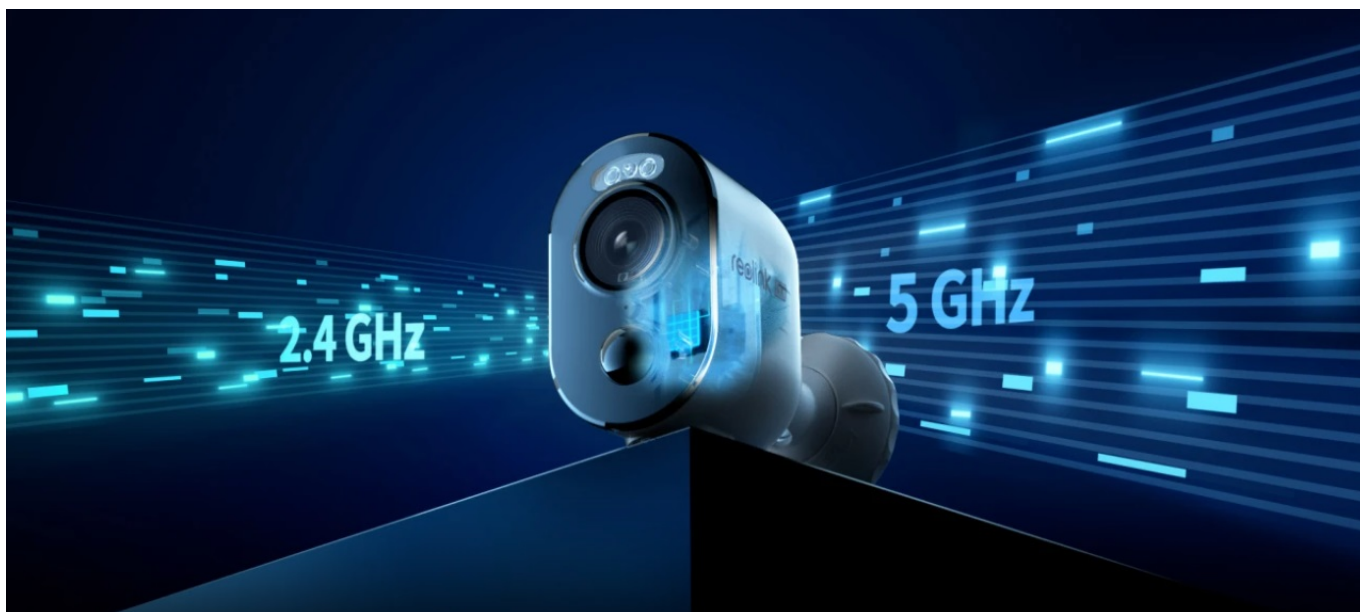

Popis

Reolink Argus Series B350 - chraňte svůj prostor chytře

IP kamera Reolink Argus Series B350 přináší efektivní ochranu vašeho prostoru. Kamera dokáže zachytit obraz ve **vysokém rozlišení 4K**, takže záznamy jsou jasné, čisté a obsahují všechny potřebné detaily. Díky **pokročilé detekci** dokáže rozlišit osoby, vozidla i zvířata od dalších objektů, a tak potlačit falešné poplachy.

Samozřejmostí je **noční režim s integrovaným IR přísvitem a barevným LED přísvitem**, takže ani za špatných světlených podmínek nebo uprostřed noci nenechá nic bez dozoru. **IP kamera Reolink Argus Series B350** podporuje bezdrátové připojení skrze **dvoupásmovou Wi-Fi**, díky čemuž je zajištěna snadná instalace bez kabelů a flexibilní umístění přesně podle vašich požadavků například na příjezdovou cestu, verandu, pergolu.

Reolink Argus Series B350

8megapixelová IP kamera typu **bullet** nabízí **CMOS** snímač s rozlišením **3840 × 2160** obrazových bodů a úhlem záběru **105°** (horizontálně). V případě zhoršených světelných podmínek či tmy je přítomen **IR přísvit** do vzdálenosti **až 10 m** a barevný **LED přísvit**. Připojení lze jednoduše realizovat bezdrátově pomocí **Wi-Fi**. Díky **aplikaci Reolink** lze sledovat dění v domácnosti či jiných prostorech **24 hodin denně, 7 dní v týdnu** odkudkoli skrze váš smartphone. Kamera navíc disponuje zabudovaným **mikrofonem a reproduktorem**. Napájení zajišťuje dobíjecí **baterie s kapacitou 6000 mAh (21,6 Wh)**. Kameru lze také napájet pomocí **solárního panelu (není součástí balení)**. Zajistě potěší kompatibilita s hlasovými asistenty **Google Assistant a Amazon Alexa**. Díky voděodolnosti dle **IP65** nabízí jak vnitřní, tak i venkovní možnost použití.