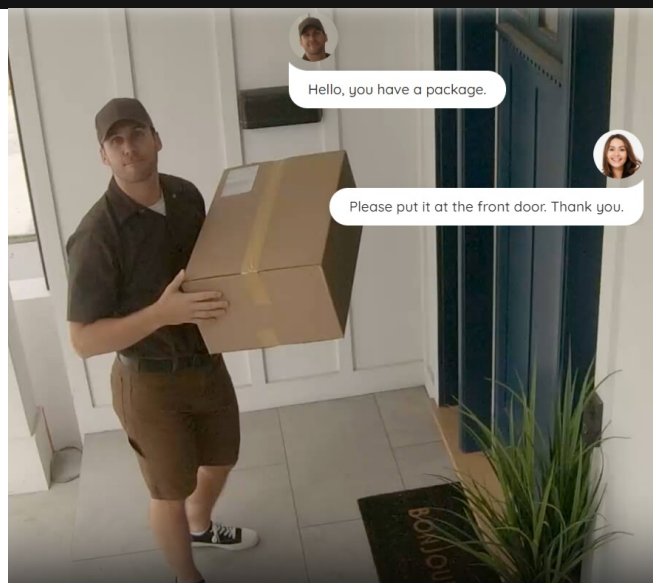

Reolink TrackMix Series P760

8megapixelová IP kamera typu **PTZ** nabízí dva snímače **1/2,8" CMOS + 1/3" CMOS** s rozlišením **3840 × 2160** obrazových bodů s úhlem záběru **104°** (horizontálně) a 6násobný hybridní zoom. V případě zhoršených světelných podmínek či tmy je přítomen IR přísvit do vzdálenosti **až 30 m** a barevný **LED přísvit**. Připojení lze jednoduše realizovat pomocí **RJ-45 portu**. Díky **aplikaci Reolink** lze sledovat dění v domácnosti či jiných prostorech **24 hodin denně 7 dní v týdnu** odkudkoli skrze váš smartphone. Kamera navíc disponuje zabudovaným mikrofonem a reproduktorem. S kamerou lze otáčet o **až 355°** horizontálně a **až 90°** vertikálně. Díky voděodolnosti dle **IP65** nabízí jak vnitřní, tak i venkovní možnost použití.

- Vysoce kvalitní obraz s rozlišením 8 Mpx
- Účinná kompresní technologie H.264/H.265
- Kompatibilita s hlasovým asistentem Google Assistant
- Detekce pohybu, osob, zvířat, vozidel a auto tracking
- Slot pro paměťovou kartu microSD s kapacitou až 256 GB
- 6x hybridní zoom
- Integrovaný mikrofon a reproduktor
- Otáčení 355°, náklon 90°

ZÁKLADNÍ SPECIFIKACE

Snímací čip: 1/2,8" CMOS + 1/3" CMOS

Den/Noc: ano