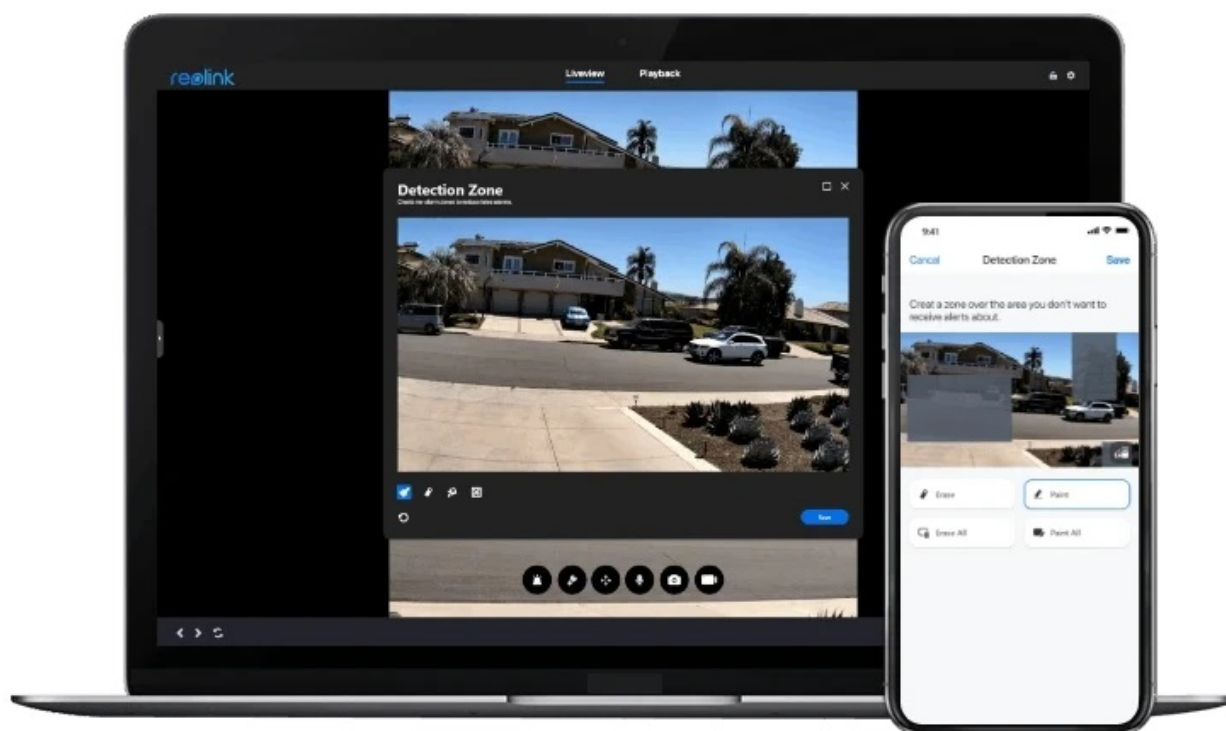

Popis

Reolink TrackMix Series P760 - trvalé zabezpečení prostoru

IP kamera Reolink TrackMix Series P760 se dvěma objektivy pro bedlivý dozor a sledování pohybu. **PTZ kamera** se vyznačuje přítomností dvojitého objektivu, což podporuje **duální zobrazení** a sledování na rozlehlé ploše. Obraz je pořizován synchronně, takže poskytuje záběry z **plného zorného pole i detailu** a vše prezentuje na jedné obrazovce. Díky **funkci automatického sledování** zachytí každý pohyb a klíčový okamžik. Ve spojení s **automatickým ostřením, funkcí otáčení a naklánění** hledáčku kamery Reolink TrackMix Series P760 nic neujde.

Kamera Reolink TrackMix Series P760 podporuje **připojení pomocí PoE** (Power over Ethernet), takže napájení i přenos videa je možný pouze jediným síťovým kabelem. Po **propojení smartphonu s aplikací Reolink** máte nad kamerou absolutní kontrolu. Kromě příjmu upozornění v reálném čase můžete také vzdáleně sledovat živé dění, přehrávat uložená videa nebo nastavit zóny detekce.

Reolink TrackMix Series P760

8megapixelová IP kamera typu **PTZ** nabízí dva snímače **1/2,8" CMOS + 1/3" CMOS** s rozlišením **3840 × 2160** obrazových bodů s úhlem záběru **104°** (horizontálně) a 6násobný hybridní zoom. V případě zhoršených světelných podmínek či tmy je přítomen IR přísvit do vzdálenosti **až 30 m** a barevný **LED přísvit**. Připojení lze jednoduše realizovat pomocí **RJ-45 portu**. Díky **aplikaci Reolink** lze sledovat dění v domácnosti či jiných prostorech **24 hodin denně 7 dní v týdnu** odkudkoli skrze váš smartphone. Kamera navíc disponuje zabudovaným mikrofonem a reproduktorem. S kamerou lze otáčet o **až 355°** horizontálně a **až 90°** vertikálně. Díky voděodolnosti dle **IP65** nabízí jak vnitřní, tak i venkovní možnost použití.