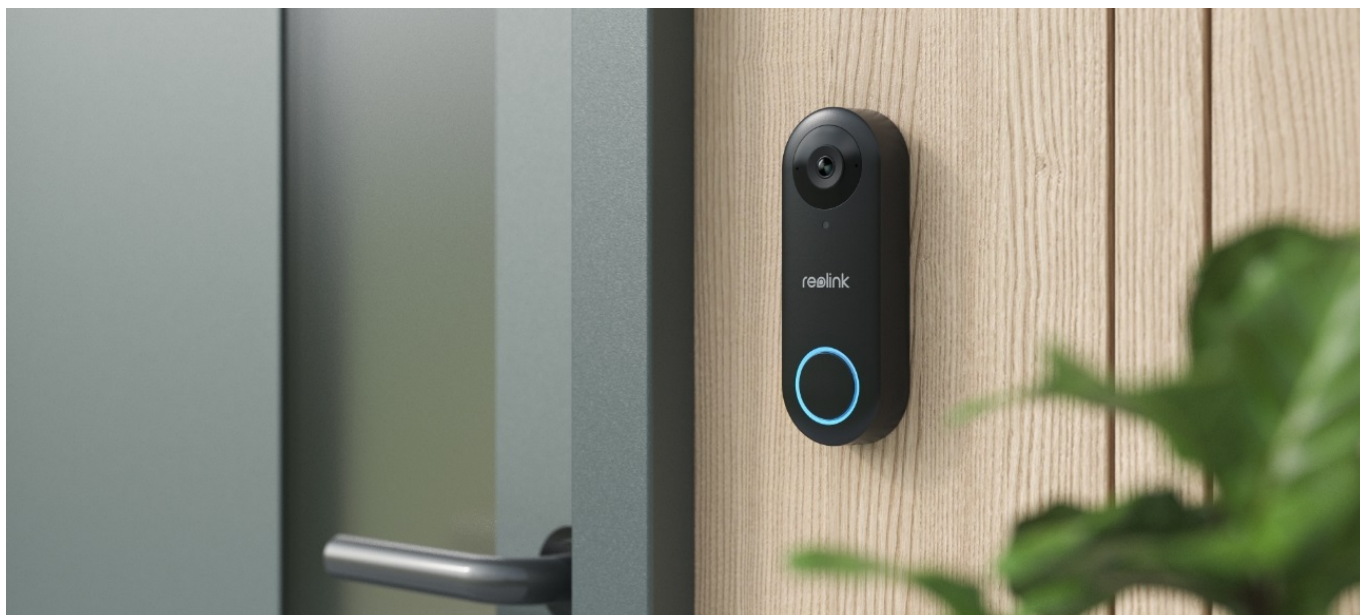

### Reolink D340W - bezpečnost u vašich dveří

**Chytrý zvonek s integrovanou kamerou Reolink D340W**, který zlepšuje zabezpečení domácnosti. Kamera zachycuje obraz v **ostrém a detailním 2K+ rozlišení** a poskytuje zřetelné a křišťálově čisté záznamy ve dne i v noci. **Zvonek Reolink D340W** nabízí přesnou detekci pohybu a při zachycení podezřelého výskytu vás neprodleně informuje formou notifikace.

Model **Reolink D340W** je vybaven zabudovaným **reproduktorem a dvojicí mikrofonů** pro obousměrnou komunikaci. V reálném čase budete v kontaktu s návštěvníky, kurýrní službou nebo pošťákem, a to přímo z vašeho mobilního telefonu skrze **aplikaci Reolink**. Součástí Reolink D340W je **další zvonek, který stačí jednoduše zapojit do elektrické zásuvky** v místnosti a o každém zaklepaní na dveře budete vědět.

### Reolink D340W

Zvonek s kamerou nabízí rozlišení **2560 × 1920** obrazových bodů a úhel záběru **134°** (horizontálně). Video ve vysoké kvalitě zaručí také při nočních záběrech díky **IR přísvitu**. Dokáže detekovat pohyb přede dveřmi a upozornit na něj notifikací v chytrém telefonu. Zvonek disponuje dvoupásmovým bezdrátovým připojením **Wi-Fi** (2,4 GHz, 5 GHz). Potěší také podpora cloudového uložení nebo **microSD** karet do velikosti až 256 GB. Kamera navíc disponuje **dvěma mikrofony a reproduktorem**. Díky mobilní aplikaci **Reolink** budete mít přehled o situaci před dveřmi **24 hodin denně, 7 dní v týdnu** odkudkoli skrze váš smartphone. Zjistíte potěší také podpora Google Assistant. Součástí balení je také přídavný interiérový zvonek s možností volby mezi deseti melodiemi a nastavením hlasitosti.