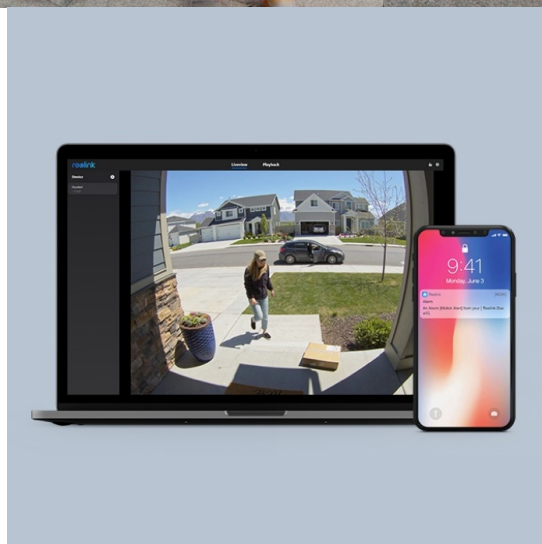

### Reolink D340W - bezpečnost u vašich dveří

**Chytrý zvonek s integrovanou kamerou Reolink D340W**, který zlepšuje zabezpečení domácnosti. Kamera zachycuje obraz v **ostrém a detailním 2K+ rozlišení** a poskytuje zřetelné a křišťálově čisté záznamy ve dne i v noci. **Zvonek Reolink D340W** nabízí přesnou detekci pohybu a při zachycení podezřelého výskytu vás neprodleně informuje formou notifikace.

Model **Reolink D340W** je vybaven zabudovaným **reproduktorem a dvojicí mikrofonů** pro obousměrnou komunikaci. V reálném čase budete v kontaktu s návštěvníky, kurýrní službou nebo pošťákem, a to přímo z vašeho mobilního telefonu skrze **aplikaci Reolink**. Součástí Reolink D340W je **další zvonek, který stačí jednoduše zapojit do elektrické zásuvky** v místnosti a o každém zaklepaní na dveře budete vědět.

### Reolink D340W

Zvonek s kamerou nabízí rozlišení **2560 × 1920** obrazových bodů a úhel záběru **134°** (horizontálně). Video ve vysoké kvalitě zaručí také při nočních záběrech díky **IR přísvitu**. Dokáže detekovat pohyb přede dveřmi a upozornit na něj notifikací v chytrém telefonu. Zvonek disponuje dvoupásmovým bezdrátovým připojením **Wi-Fi** (2,4 GHz, 5 GHz). Potěší také podpora cloudového uložení nebo **microSD** karet do velikosti až 256 GB. Kamera navíc disponuje **dvěma mikrofony a reproduktorem**. Díky mobilní aplikaci **Reolink** budete mít přehled o situaci před dveřmi **24 hodin denně, 7 dní v týdnu** odkudkoli skrze váš smartphone. Zjistíte potěší také podpora Google Assistant. Součástí balení je také přídavný interiérový zvonek s možností volby mezi deseti melodiemi a nastavením hlasitosti.