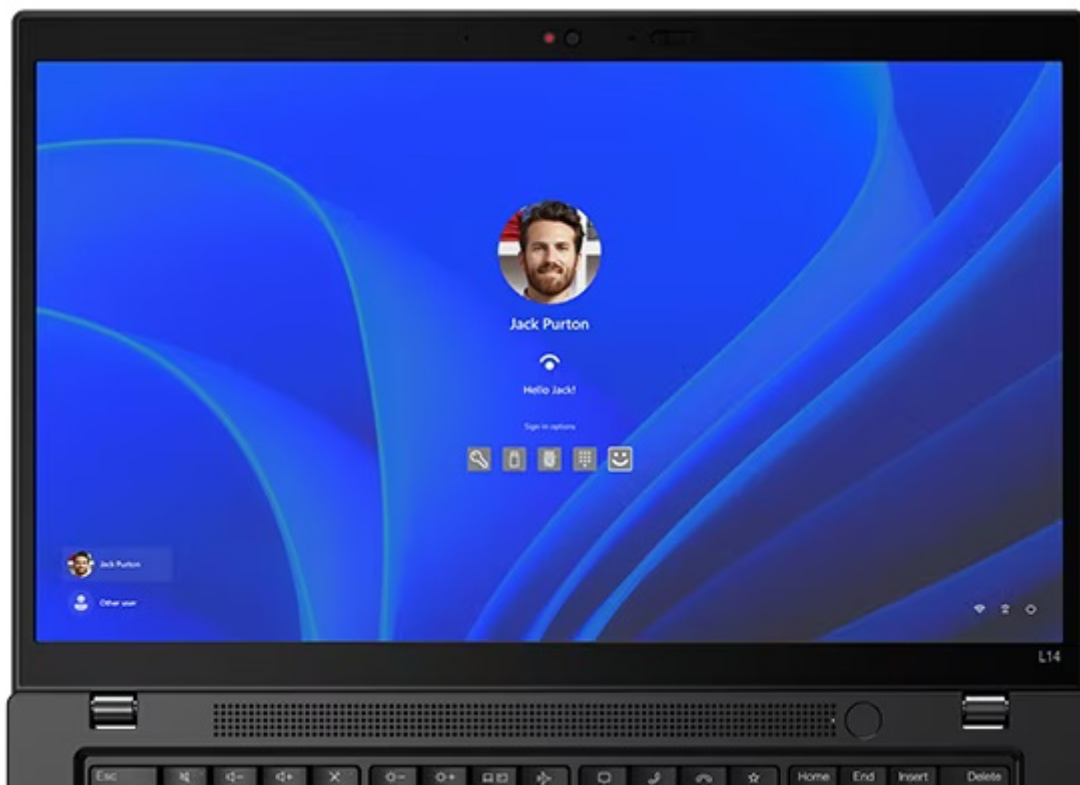

Popis

Pracujte naplno nejen od kancelářského stolu - Lenovo ThinkPad L14 Gen5

Přenosný notebook Lenovo ThinkPad L14 Gen5 pro spolehlivé plnění pracovních povinností a byznys úkolů. Vyznačuje se **kompaktními rozměry a nízkou vahou**, abyste mohli pracovat odkudkoli, nejenom v prostředí firemní kanceláře. Ve spojení s **dlouhou výdrží baterie** se jedná o ideálního společníka pro podnikání na cestách, obchodní schůzky s klienty, ale své využití najde také v domácím prostředí. Ať už sedíte u stolu, cestujete, jste na home-office, nebo relaxujete, máte po ruce vysoký výkon v podobě procesoru **AMD Ryzen 7 Pro** a kapacitně štědré **16GB RAM typu DDR5**.

S přehledem tak rozběhne kancelářské aplikace i náročnější software, svižně si poradí se souběhem více úloh a zpracováním procesů při **velmi náročném multitaskingu** a zvládne i přehrávání filmů nebo videí. Nejen pro podnikové účely je notebook **Lenovo ThinkPad L14 Gen5** vybaven bezpečnostními prvky, jako **čtečka otisků prstů** nebo Smart karet. Nechybí ani **5Mpx IR webkamera** či **podsvícená klávesnice** pro komfortní práci za jakýchkoliv světelných podmínek.

Lenovo ThinkPad L14 Gen5

Základem notebooku je osmijádrový procesor **AMD Ryzen 7 PRO 7735U**, pracující na frekvenci 2,7 GHz, doplněný o **16 GB** operační paměti. Vybaven je **14"** displejem s WUXGA rozlišením **1920 x 1200** bodů. Obrazová data má na starost integrovaná grafická karta **AMD Radeon 680M**. Pro uživatelská data je k dispozici **SSD disk** s kapacitou **1 TB**. Notebook je vybaven IR webkamerou, podsvícenou klávesnicí, **čtečkou otisku prstů** a čtečkou čipových karet Smart Card. Samozřejmostí je bezdrátové připojení **Wi-Fi a Bluetooth**. Notebook je navíc možné volitelně rozšířit o 4G/LTE modul. Dodáván je s operačním systémem **Windows 11 Pro**.

Procesor: AMD Ryzen 7 PRO 7735U

Operační systém: Windows 11 Pro

Úhlopříčka displeje: 14"

Velikost operační paměti: 16 GB

HDD kapacita: 1 TB SSD

Barva: černá

Hmotnost: 1,41 kg