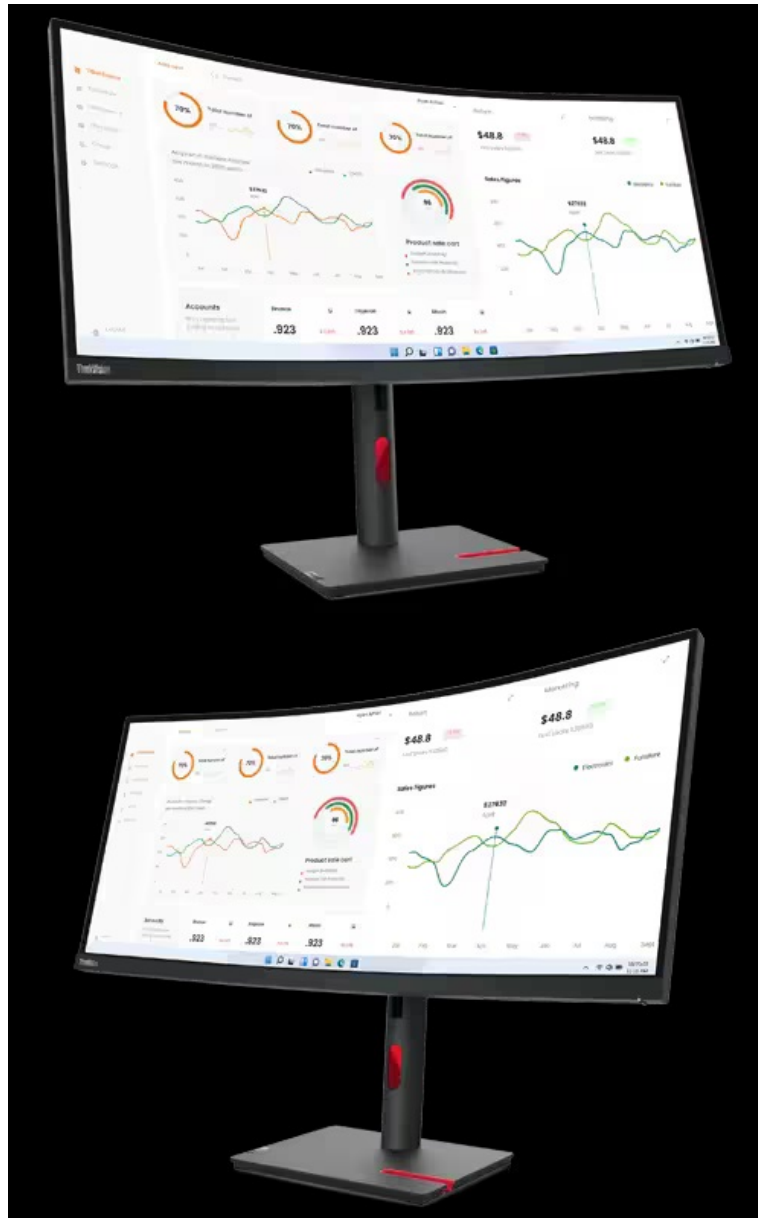

### Lenovo ThinkVision T34w-30 - pohlcující displej pro rozmanitou práci

**LED monitor Lenovo ThinkVision T34w-30** s prohnutým displejem, který je určen pro náročnou práci a **multitasking**. Na **obří ploše 34"** zobrazí rozsáhlé pracovní projekty, tabulky, dokumenty nebo aplikace ve více oknech najednou. Obrazovka nabízí **vysoké rozlišení WQHD**, díky čemuž produkuje ostrý obraz plný detailů. **Zakřivený design** podporuje přirozené zorné pole a umožní vám komfortní sledování po dlouhou dobu, v případě sledování multimédií vás rovněž vtáhne do centra dění.

**Displej v bezrámečkovém provedení** je ideální pro ničím nerušenou práci na více úkolech najednou. **Monitor Lenovo ThinkVision T34w-30** se uplatní při editaci nebo práci na vizuálních projektech, které vyžadují přesné a věrné barvy. Díky **99% pokrytí sRGB** barevného gamutu zachytí i jemnější odstíny. Tento model disponuje také nepřebýrným množstvím konektorů pro flexibilní připojení. S pomocí portů **HDMI**, **DisplayPort**, **USB3.0** nebo **USB-C** vytvoříte moderní pracovní centrum, které se nezalekne žádného úkolu.

### Lenovo ThinkVision T34w-30

Prohnutý LED monitor o úhlopříčce **34"** nabízí rozlišení **3440 × 1440** obrazových bodů, kontrastní poměr **3000 : 1**, dobu odezvy **4 ms**, jas **350 cd/m<sup>2</sup>** a 99% pokrytí sRGB. Příjemné jsou též pozorovací úhly **178° horizontálně i vertikálně**. K dispozici jsou **čtyři USB 3.0 porty**, ethernetový port **RJ-45** a jeden port **USB-C**, který kromě vysokorychlostního přenosu videa a dat umožňuje napájení připojených zařízení až do 75 W. Potěší také výškově nastavitelný stojan.

### ZÁKLADNÍ SPECIFIKACE

**Typ panelu:** VA

**Úhlopříčka:** 34"

**Poměr stran:** 21 : 9

**Rozlišení:** 3440 × 1440

**Kontrastní poměr:** 3000 : 1

**Doba odezvy:** 4 ms

**Rozhraní:** 1× HDMI, 1× DisplayPort, 1× USB-C, 4× USB 3.0, 1× sluchátkový výstup, 1× RJ-45