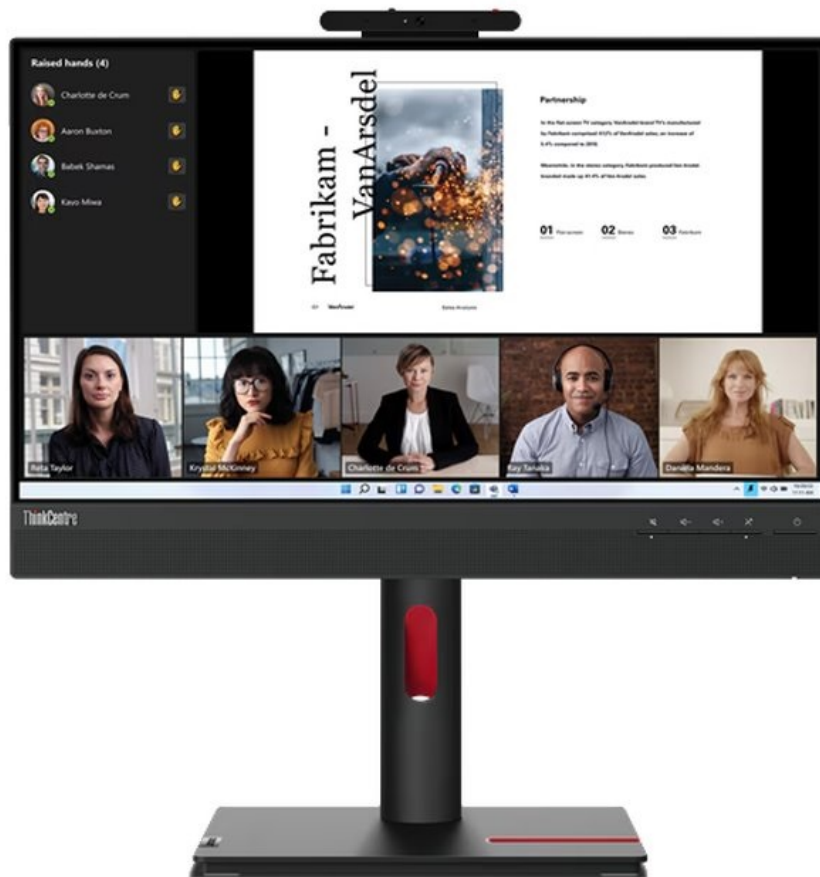

### Lenovo ThinkCentre Tiny-In-One 22 Gen5 - modulární FHD monitor na každé moderní pracoviště

**Kompaktní monitor Lenovo ThinkCentre Tiny-In-One 22 Gen5** je ideální pro kancelářskou činnost i sledování multimediálního obsahu. Ostrý obraz ve **Full HD rozlišení** zajistí komfortní čtení dokumentů, správu tabulek, práci s aplikacemi i zřetelné zobrazení vizuálních prvků, videa, fotografií apod. **Modulární design Tiny-In-One (TIO) 5. generace** umožňuje rychlou a snadnou instalaci Lenovo ThinkCentre Tiny nebo ThinkStation Tiny (od 4. generace) do vyhrazeného slotu na zadní straně monitoru. Váš pracovní prostor vždy uspořádaný a k potřebným konektorům se dostanete během okamžiku.

Dostupné porty **DisplayPort** a **HDMI** vám umožní připojit **monitor Lenovo ThinkCentre Tiny-In-One 22 Gen5** ke zdroji obrazu, nechybí ani port **USB 3.0** pro připojení periferie. Tento model se vyznačuje přítomností **Full HD webkamery**, se kterou budou pracovní videokonference hračkou. Součástí výbavy je rovněž **integrováný KVM přepínač**, se kterým máte zdroje obrazu pod kontrolou a umožní vám ovládat až dvě zařízení připojená k monitoru. Součástí tohoto modelu jsou rovněž **zabudované reproduktory s celkovým výkonem 6 W** pro ozvučení multimediálního obsahu.