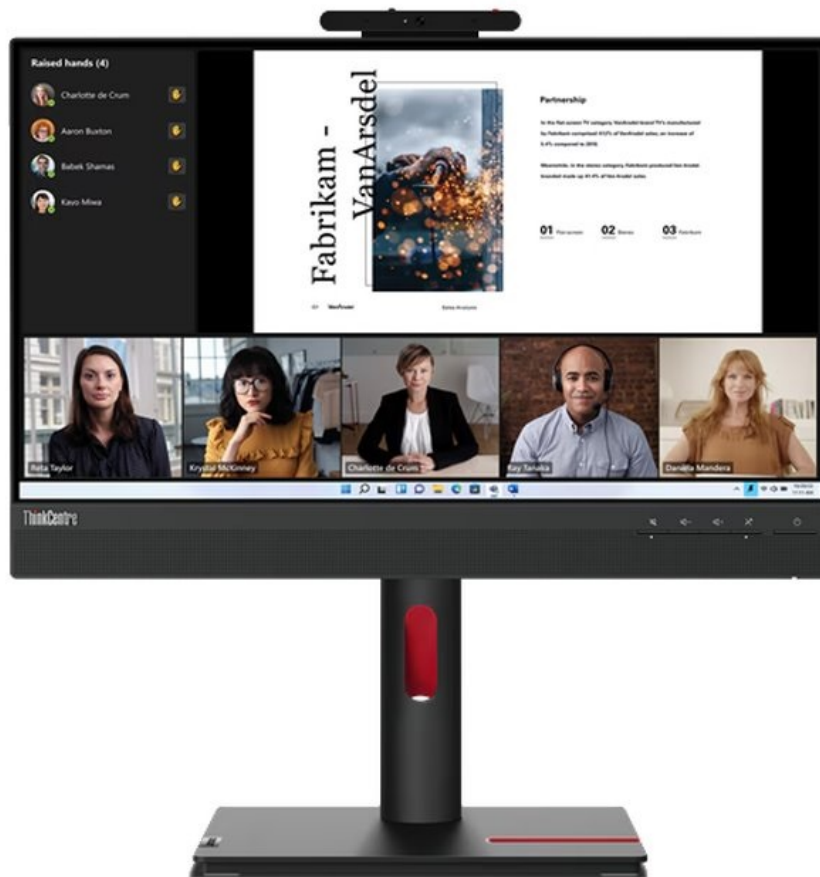

Popis

Lenovo ThinkCentre Tiny-In-One 22 Gen5 Touch - FHD monitor s dotykovým displejem

Monitor Lenovo ThinkCentre Tiny-In-One 22 Gen5 Touch je ideální pro kancelářskou činnost i sledování multimediálního obsahu. Ostrý obraz ve **Full HD rozlišení** zajistí komfortní čtení dokumentů, správu tabulek, práci s aplikacemi i zřetelné zobrazení vizuálních prvků, videa, fotografií apod. **Dotykový displej** zlepšuje celkovou ovladatelnost. **Modulární design Tiny-In-One (TIO) 5. generace** umožňuje rychlou a snadnou instalaci Lenovo ThinkCentre Tiny nebo ThinkStation Tiny (od 4. generace) do vyhrazeného slotu na zadní straně monitoru.

Lenovo ThinkCentre Tiny-In-One 22 Gen5 Touch

Dotykový LED monitor o úhlopříčce **21,5"** nabízí Full HD rozlišení **1920 × 1080** obrazových bodů, kontrastní poměr **1000 : 1**, dobu odezvy **4 ms** a jas **250 cd/m²**. Technologie **IPS** poskytuje široké pozorovací úhly **178° horizontálně i vertikálně**. K dispozici je jeden **port USB 3.0** pro připojení periférií. Ozvučení poskytuje **dvojice reproduktorů** s celkovým výkonem 6 W. Pro videokonference je připravena Full HD webkamera. **Integrovaný KVM přepínač** umožňuje ovládat dvě zařízení připojená k monitoru prostřednictvím jediné klávesnice a myši. Stačí mezi nimi přepnout praktickým tlačítkem. Potěší také výškově nastavitelný stojan a funkce **Pivot**, která umožňuje otočení obrazovky o 90°. Předností je možnost umístění počítače Lenovo ThinkCentre Tiny nebo ThinkStation Tiny (od 4. generace) do speciálního slotu na zadní straně monitoru.