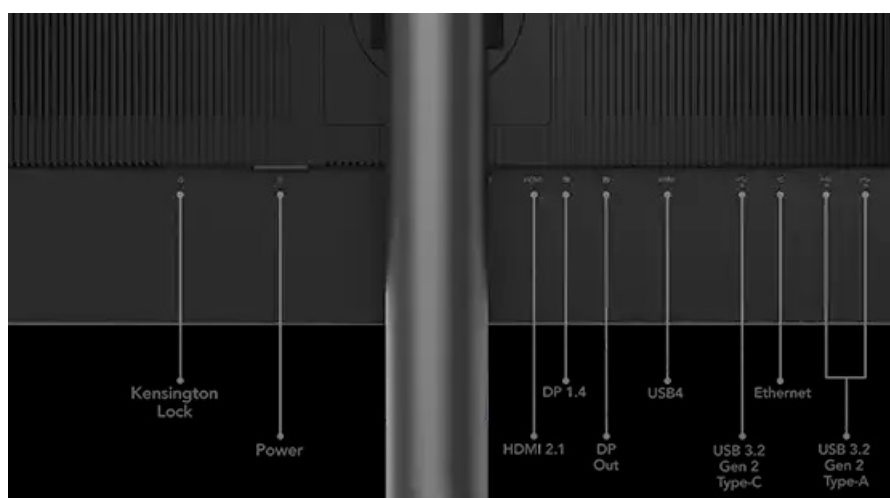

Popis

Monitor Lenovo ThinkVision P27pz-30 - neuhne před žádným projektem ani zařízením

Monitor Lenovo ThinkVision P27pz-30 s moderním **Mini LED displejem**, který je optimální pro zobrazení aplikací, dokumentů, internetových stránek a samozřejmě také multimédií a grafického obsahu. Displej nabízí **Ultra HD rozlišení**, které umožní zachytit každý detail. Ve spojení s **pokrytím 99 % DCI-P3, 99 % Adobe RGB a 100 % sRGB** produkuje dokonale přesné a autentické barvy pro veškeré vaše projekty.

Pro jejich zobrazení poskytuje **27palcovou plochu**, na které nechá vše perfektně vyniknout. K dispozici je bohatá nabídka portů v čele s **HDMI, DisplayPortem, RJ-45**, které vám umožní připojit **Mini LED monitor Lenovo ThinkVision P27pz-30** k moderním PC systémům a využívat nejrůznější periferní zařízení. Díky tomu představuje tento monitor špičkovou dokovací stanicí pro všestranné použití – připojení dalších displejů. Nabíjení notebooku, vysokorychlostní přenos dat i obrazu skrze **USB-C** a spoustu dalšího.

Porty USB nejsou funkční, pokud není monitor propojen skrze USB-C s počítačem.

Součástí balení je USB-C na USB a USB4 kabel.

ZÁKLADNÍ SPECIFIKACE

Typ panelu: Mini LED

Úhlopříčka: 27"

Poměr stran: 16 : 9

Rozlišení: 3840 × 2160 px