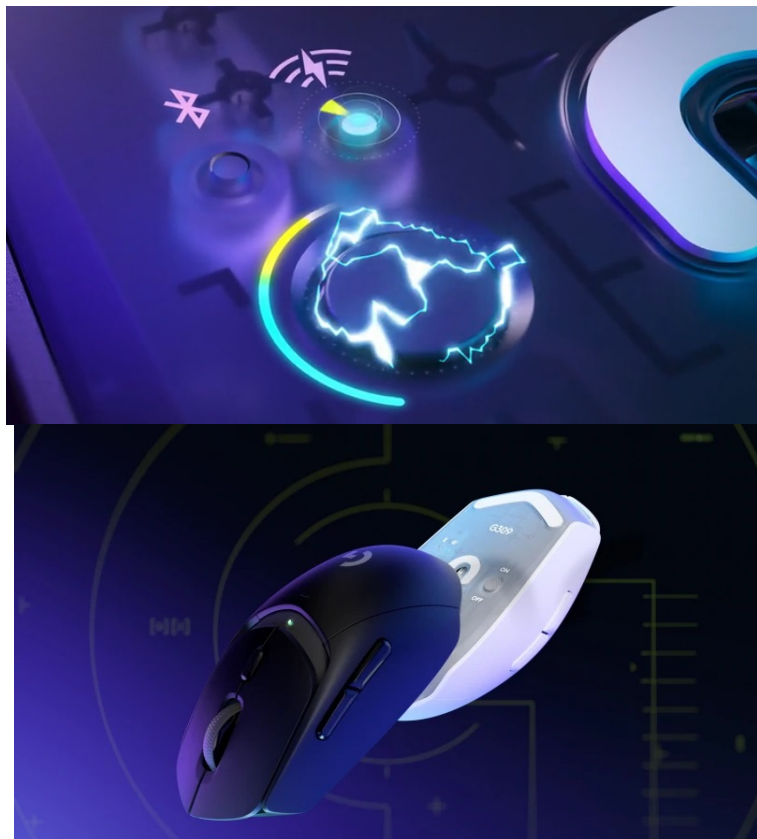

Popis

Herní myš Logitech G309 LIGHTSPEED - výkon bez limitů

Gamingová myš Logitech G309 LIGHTSPEED s pokročilou bezdrátovou technologií, se kterou to bude na virtuálním bojišti létat. Je určena pro náročné hráče, kteří jsou zaměřeni výhradně na svůj výkon a nechtějí žádné kompromisy během ovládání. **Technologie LIGHTSPEED** a **Bluetooth** přináší **duální bezdrátové připojení** pro ještě více flexibility a rychlosti. **LIGHTSPEED** podporuje konektivitu s bleskurychlou odezvou a na herní dění dokáže kurzor reagovat v řádu milisekund.

Bluetooth připojení je zase ověřená klasika, která je ideální pro univerzální použití. Aby herní maratony mohly být ještě delší, dosahuje myš Logitech G309 LIGHTSPEED **extra nízké konstrukční hmotnosti 86 g** (s baterií), respektive **68 g se základnou POWERPLAY**. Díky odlehčenému provedení se s ní snadno pohybuje, snižuje námahu a je příjemnější při dlouhodobém hraní.

Pro perfektní ovladatelnost a rychlost pohybu je myš Logitech vybavena **hybridními spínači LIGHTFORCE**, které v sobě snoubí to nejlepší z optických a mechanických typů. Spínače podporují **přesnou detekci kliknutí** a prodleva v reakční době takřka neexistuje. **Optický senzor HERO 25K** se nezapotí ani v té nejintenzivnější akci. Podporuje **nastavitelné rozlišení 100 až 25 600 DPI**, takže se uplatní jak při dokonalém míření, tak kmitání během přestřelek nebo udílení rozkazů ve strategiích.