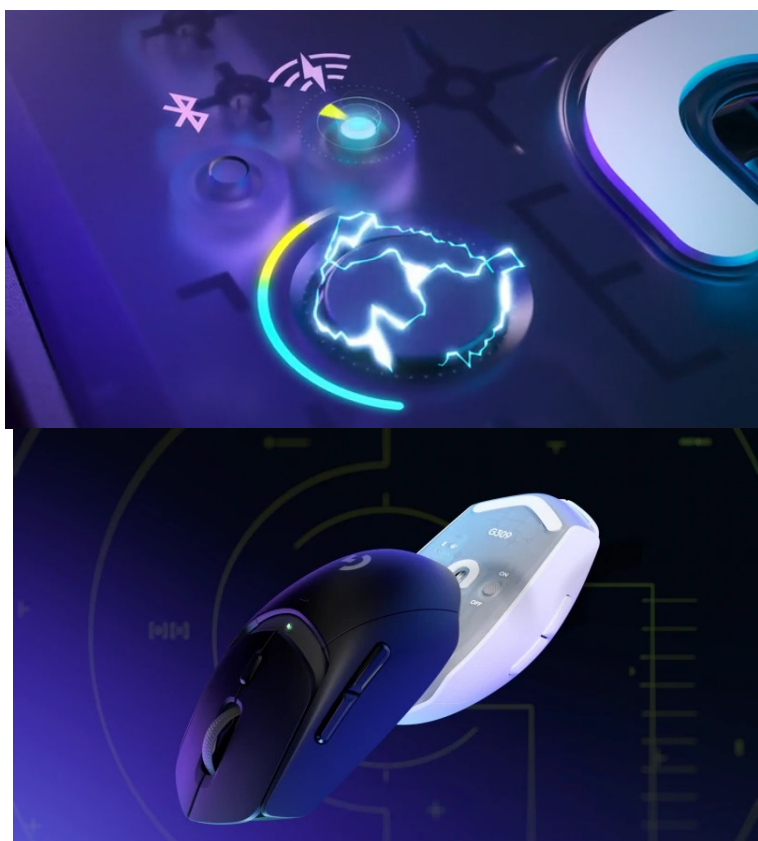

## Herní myš Logitech G309 LIGHTSPEED - výkon bez limitů

**Gamingová myš Logitech G309 LIGHTSPEED** s pokročilou bezdrátovou technologií, se kterou to bude na virtuálním bojišti létat. Je určena pro náročné hráče, kteří jsou zaměřeni výhradně na svůj výkon a nechtějí žádné kompromisy během ovládání. **Technologie LIGHTSPEED** a **Bluetooth** přináší **duální bezdrátové připojení** pro ještě více flexibility a rychlosti. **LIGHTSPEED** podporuje konektivitu s bleskurychlou odezvou a na herní dění dokáže kurzor reagovat v řádu milisekund.

**Bluetooth** připojení je zase ověřená klasika, která je ideální pro univerzální použití. Aby herní maratony mohly být ještě delší, dosahuje myš Logitech G309 LIGHTSPEED **extra nízké konstrukční hmotnosti 86 g** (s baterií), respektive **68 g se základnou POWERPLAY**. Díky odlehčenému provedení se s ní snadno pohybuje, snižuje námahu a je příjemnější při dlouhodobém hraní.

Pro perfektní ovladatelnost a rychlost pohybu je myš Logitech vybavena **hybridními spínači LIGHTFORCE**, které v sobě snoubí to nejlepší z optických a mechanických typů. Spínače podporují **přesnou detekci kliknutí** a prodleva v reakční době takřka neexistuje. **Optický senzor HERO 25K** se nezapotí ani v té nejintenzivnější akci. Podporuje **nastavitelné rozlišení 100 až 25 600 DPI**, takže se uplatní jak při dokonalém míření, tak kmitání během přestřelek nebo udílení rozkazů ve strategiích.