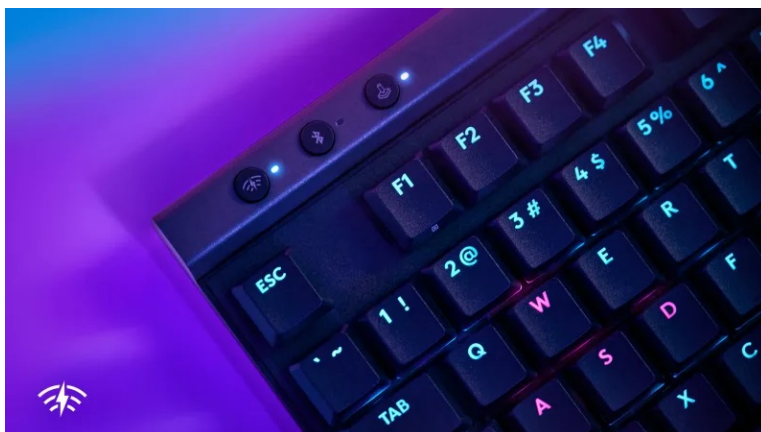

Popis

Klávesnice Logitech G515 LIGHTSPEED TKL - nasměruje vás k vítězství

S **herní klávesnicí Logitech G515 LIGHTSPEED TKL** získáte do každého souboje přesnost, rychlost a komfortní bezdrátové připojení. **Technologie LIGHTSPEED** nabízí 3režimovou konektivitu a připojení můžete měnit stiskem tlačítka. **Nízkoprofilová konstrukce** je elegantní na pohled a díky své ergonomii podporuje komfortní ovládání nebo psaní. **Mechanické GL spínače** podporují rychlejší aktivaci, a tím pádem také rychlejší reakce.

Klávesnice Logitech G515 LIGHTSPEED TKL podporuje **software G HUB**, s jehož pomocí si funkce klávesnice uprůsobíte podle svých požadavků. Umožní vám například naprogramovat funkční klávesy nebo namapovat libovolné klávesy na základě herního žánru nebo konkrétního titulu. **Funkce LIGHTSYNC RGB** přináší bohaté možnosti osvětlení, které stylově doplní vzhled nejen klávesnice, ale celého vašeho herního koutku.

Logitech G515 LIGHTSPEED TKL

Bezdrátová herní klávesnice v provedení TKL (Tenkeyless, **bez numerické části**) disponující nízkoprofilovými mechanickými **hmatovými spínači GL**. Nabízí **RGB podsvícení**, které lze nastavit z palety **16,8 milionu barev**. Vytvořte si vlastní animace, nebo si díky technologii **LIGHTSYNC** vyberte z předvolených efektů, kdy je podsvícení řízeno hrami, zvukem nebo obsahem obrazovky. Připojení k počítači lze realizovat jak bezdrátově pomocí technologie **Bluetooth** či miniaturní USB přijímač s technologií **2,4 GHz**, tak i drátově pomocí **USB** kabelu. Na jedno nabití vydrží baterie v chodu **až 36 hodin**.