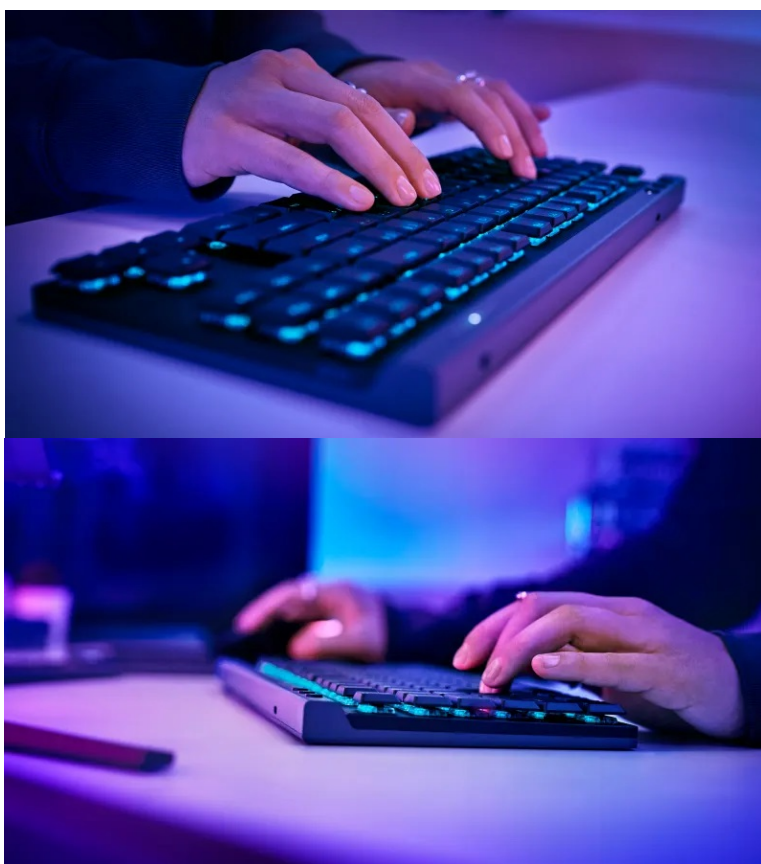

Logitech G515 LIGHTSPEED TKL

Bezdrátová herní klávesnice v provedení TKL (Tenkeyless, **bez numerické části**) disponující nízkoprofilovými mechanickými **hmatovými spínači GL**. Nabízí **RGB podsvícení**, které lze nastavit z palety **16,8 milionu barev**. Vytvořte si vlastní animace, nebo si díky technologii **LIGHTSYNC** vyberte z předvolených efektů, kdy je podsvícení řízeno hrami, zvukem nebo obsahem obrazovky. Připojení k počítači lze realizovat jak bezdrátově pomocí technologie **Bluetooth** či miniaturní USB přijímač s technologií **2,4 GHz**, tak i drátově pomocí **USB** kabelu. Na jedno nabití vydrží baterie v chodu **až 36 hodin**.

Součástí balení je odpojitelný nabíjecí a datový kabel USB na USB-C, bezdrátový USB přijímač a rozšiřovací USB zařízení.

ZÁKLADNÍ SPECIFIKACE

Rozhraní: 2,4 GHz (USB adaptér), Bluetooth, USB

Rozložení kláves: československé