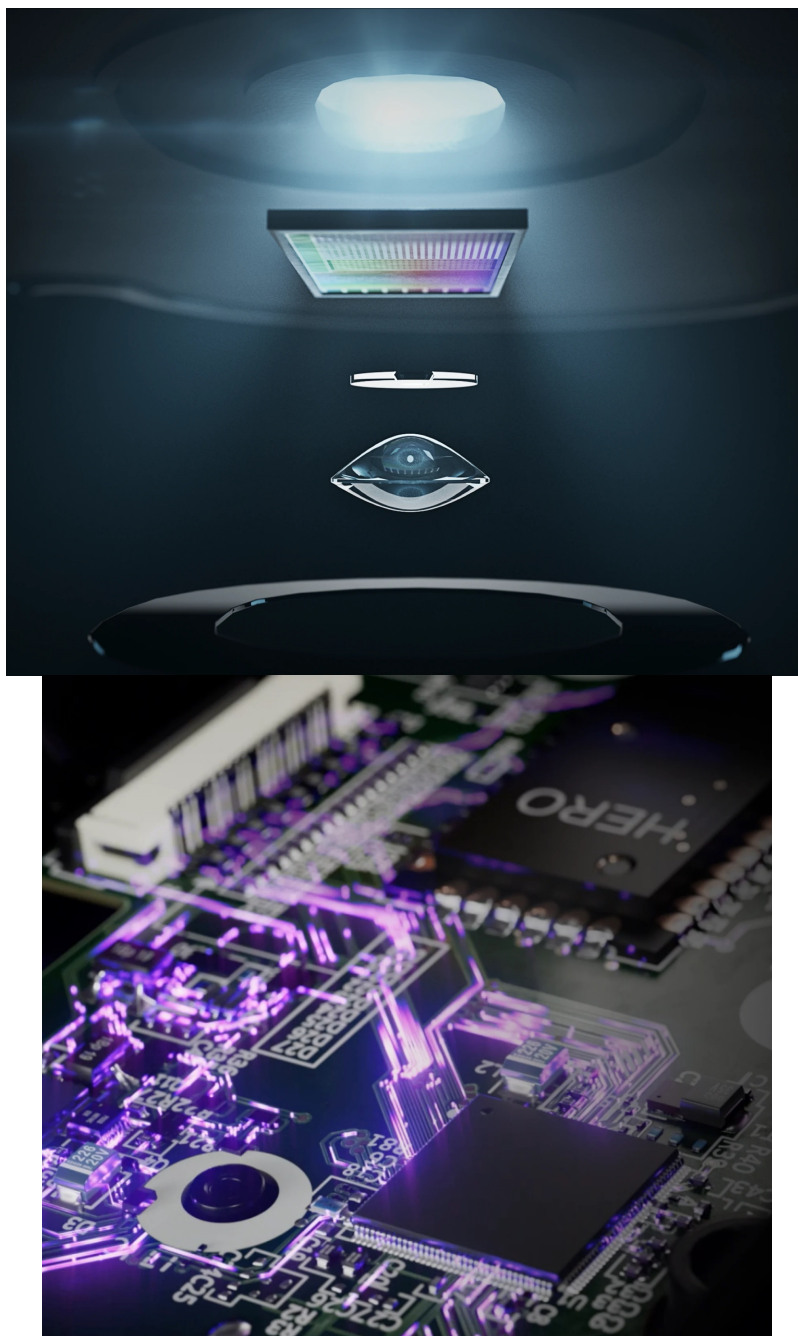

Popis

Herní myš Logitech G502 X Plus - nekompromisní v každé situaci

Herní myš Logitech G502 X Plus vybavená **hybridními spínači LIGHTFORCE** a **bezdrátovou technologií LIGHTSPEED**, která vám zprostředkuje profesionální možnosti gamingu. Připravte se drtit soupeře v on-line bitvách a reagovat na každou událost rychlostí blesku. **Myš Logitech G502 X Plus** disponuje revolučními **hybridními spínači LIGHTFORCE, které mají unikátní opticko-mechanické vlastnosti**. Díky tomu dosahují vyšší rychlosti a spolehlivosti během vysoké herní zátěže.

Kromě precizní aktivace se vyznačují také perfektní hmatovou zpětnou odezvou. **Technologie LIGHTSYNC** přináší stylové podsvícení s možností přizpůsobení se **softwarem G HUB**. Světelné efekty a další funkce tak máte pod svojí kontrolou. **Myš Logitech G502 X Plus** podporuje **bezdrátové připojení LIGHTSPEED s až o 68 % rychlejší odezvou** oproti předchozí generaci. Současně je výrazně úspornější a prodlužuje životnost baterie při vypnutém i zapnutém GRB podsvícení.

Kmítejte po virtuálních bojištích s maximální přesností díky **výkonnému senzoru HERO 25K**. Ten dosahuje **rozlišení v rozmezí 100 až 25 600 DPI** a přizpůsobí se všem vašim požadavkům, herním i pracovním aktivitám. Dokáže perfektně snímat každý pohyb, ať už udělíte rozkazy vojákům, pohybujete se v akčních přestřelkách, nebo míříte na jeden titěrný vzdálený bod. **Tlačítko pro přepínání citlivosti DPI** je nastavitelné a umožní vám variovat specifický úchop. Také s **rolovací kolečkem** můžete pracovat ve dvou režimech - volného otáčení pro rychlé projíždění nebo po krocích pro přesný posuv.