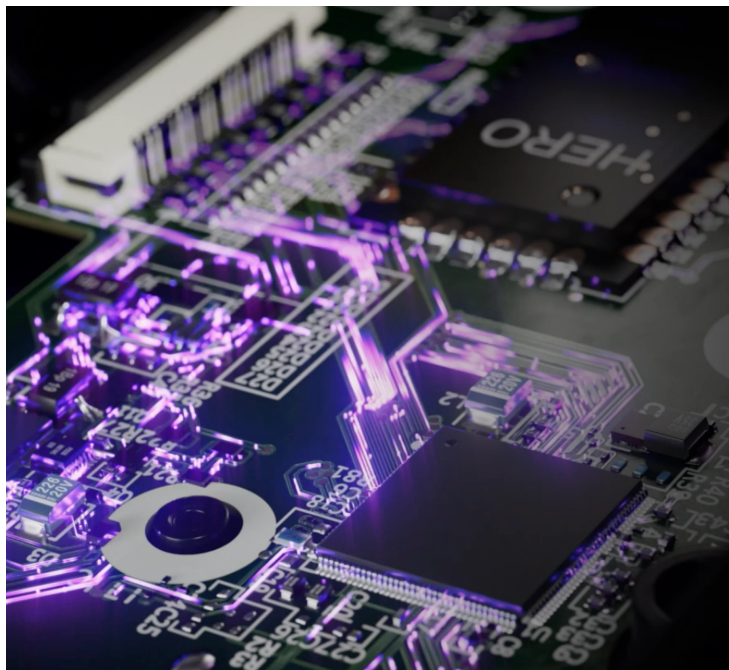

Logitech G502 X Plus bílá

Nejnovější model z řady herních myší G502. Myš navržená pro vysokou výkonnost díky nejnovějším technologickým inovacím, jako jsou **hybridní opticko-mechanické spínače LIGHTFORCE**, které zaručují vyšší úroveň rychlosti a spolehlivosti prostřednictvím optické aktivace. Disponuje celkem **13 programovatelnými tlačítky** a přesným optickým senzorem **HERO 25K**, který nabízí špičkové nastavitelné rozlišení **až 25 600 DPI**. Technologie **LIGHTSYNC** přináší dynamické RGB podsvícení s **8 zónami**. Napájení zajišťuje **vestavěná baterie**, která při plném nabití udrží myš v chodu až 130 hodin, myš kromě nabíjení pomocí přiloženého USB-C kabelu podporuje technologii **bezdrátového nabíjení POWERPLAY**. Připojení je realizováno pomocí USB přijímače s podporou technologie **LIGHTSPEED**.

ZÁKLADNÍ SPECIFIKACE

Typ myši: optická

Počet tlačítek: 13

Rozlišení: 100 až 25 600 DPI

Rozhraní: 2,4 GHz (USB adaptér), USB-C port (nabíjení)

Napájení: integrovaná dobíjecí baterie

Rozměry: 131,4 × 79,2 × 41,1 mm

Hmotnost: 106 g

Barva: bílá