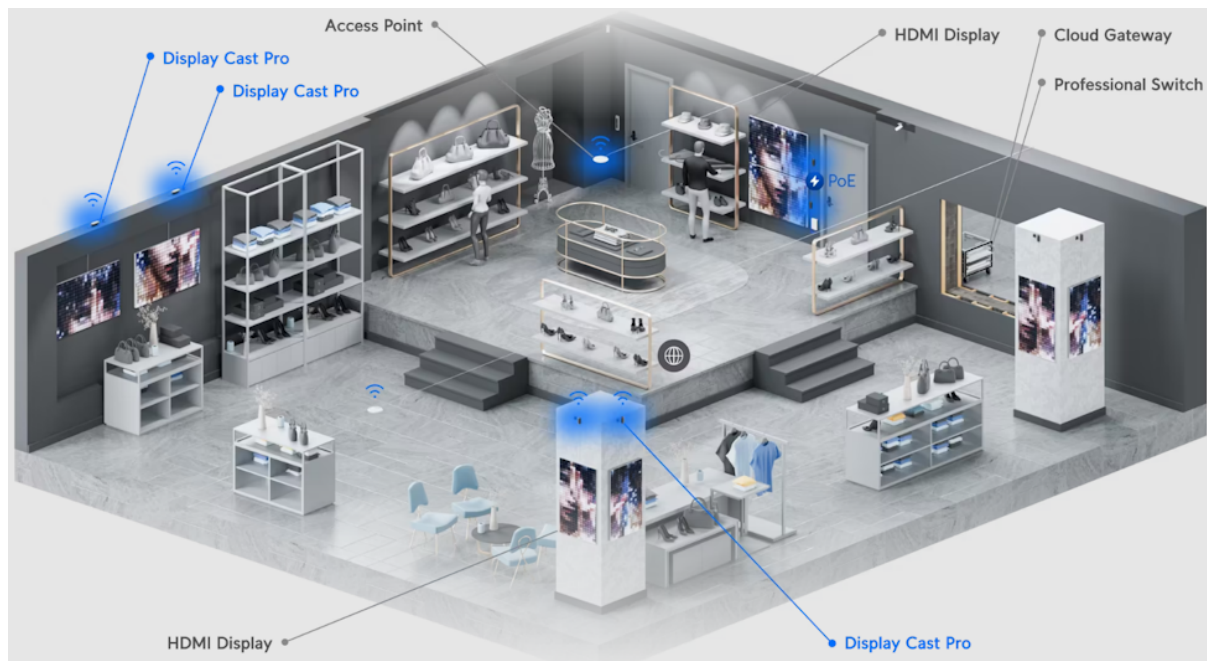

### Ubiquiti Connect Display Cast Pro

Zobrazovací zařízení, které okamžitě přemění jakýkoli **HDMI** displej na spravované zařízení **digital signage**. Podporuje přehrávání multimediálního obsahu, webový režim a možnost připojení periferií pomocí **USB-C** portu.

- Připojení k jakémukoli displeji kompatibilnímu s HDMI
- Automatické zapnutí/vypnutí displeje pomocí HDMI CEC
- Podpora PoE
- Montážní sada včetně úchytky na zeď součástí balení
- Možnost připojení klávesnice a myši pomocí USB-C
- Aplikace pro správu - UniFi Connect web (verze 3.14.6 a novější) & UniFi Connect iOS a Android (verze 2.18.1 a novější)
- Připojení pomocí UniFi Wi-Fi Auto-Link nebo Ethernetu