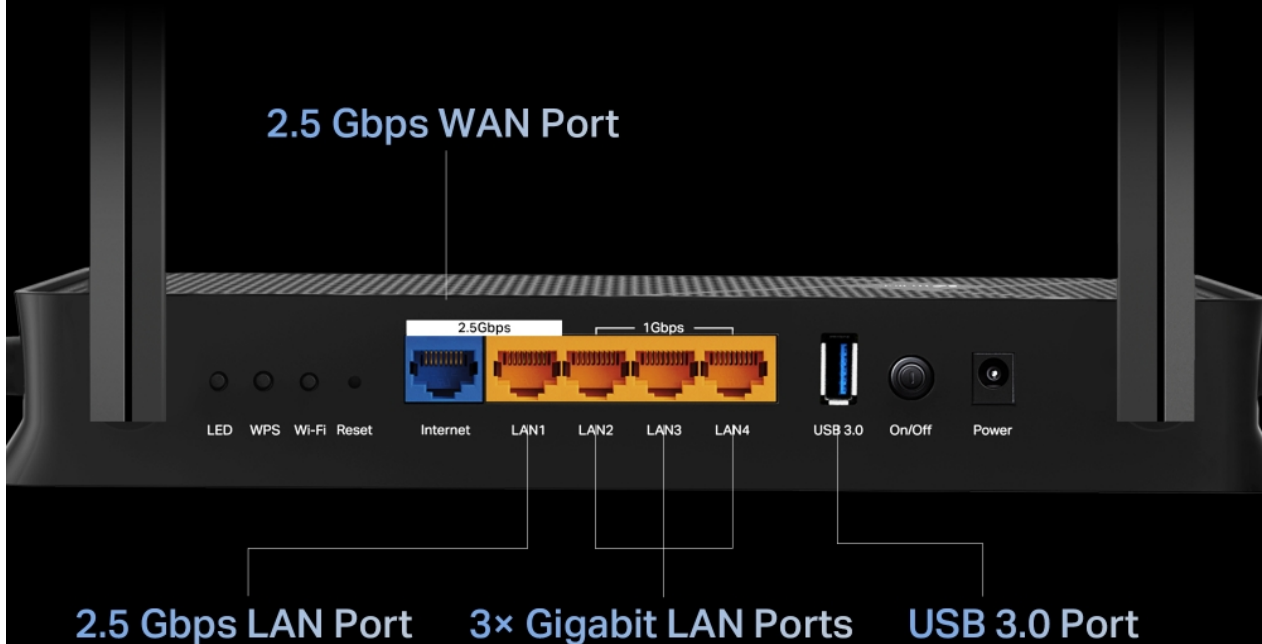

4x

External antennas
with beamforming

More Capacity, Broader Coverage

VPN
Clients and Server

TP-Link
HomeShield

EasyMesh

— Compatible —

- **3,6 Gb/s dvoupásmová Wi-Fi 7** - BE3600 dvoupásmová Wi-Fi poskytuje rychlost až 3,6 Gb/s.
- **Široká škála připojení** - 1x 2,5 Gb/s port WAN, 1x 2,5 Gb/s port LAN a 3x GbE porty LAN nabízejí vysokorychlostní přenos dat.
- **Maximální pokrytí** - Čtyři externí antény spolu s technologií Beamforming zajišťují vyšší kapacitu, stabilnější a spolehlivější připojení a minimalizují rušení.
- **Kompatibilita s EasyMesh** - Je kompatibilní s routerem EasyMesh a prodlužovači dosahu, které vytvářejí jednotnou síť pro celou domácnost a eliminují výpadky a zpoždění při přechodu mezi signály.
- **Snadná instalace a použití** - Správa sítě nikdy nebyla snazší díky aplikaci Tether.
- **TP-Link HomeShield** - Vylepšené zabezpečení chrání před nejnovějšími kybernetickými hrozbami.
- **Široká kompatibilita** - Podporuje všechny generace a zařízení Wi-Fi a všechny poskytovatele internetu.

2.5 Gigabit Wired Connections

ZÁKLADNÍ SPECIFIKACE

Standard: 802.11a/b/g/n/ac/ax/be

Rychlost datového přenosu: 688 Mb/s - 2,4 GHz, 2882 Mb/s - 5 GHz

Anténa: 4x externí anténa

Porty: 1x 2,5G RJ-45 WAN, 1x 2,5G RJ-45 LAN, 3x GbE RJ-45, 1x USB 3.0