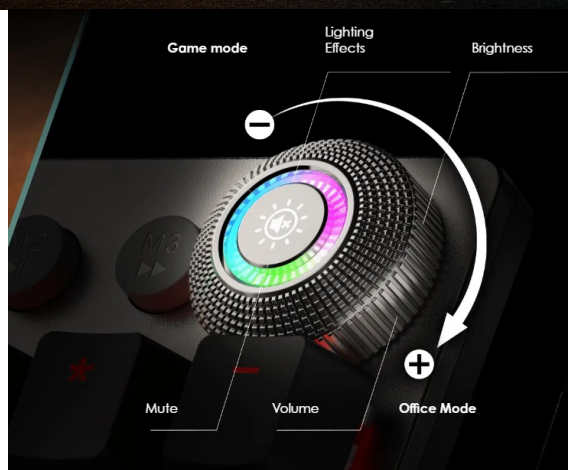

GK310 ovládání s maximálním pohodlím. Díky konstrukčnímu profilu **podporuje přirozenou polohu rukou** pro rychlé psaní a komfortní ovládání her.

Dosažená poloha rukou rovněž **snižuje námahu zápěstí** během dlouhodobého používání. **Odnímatelný horní kryt** vám umožní upravit celkový styl klávesnice nebo ulehčit údržbu. **Praktický ovládač** vám umožní jednoduchou změnu herního nebo kancelářského režimu. Tento ovládací prvek slouží také k nastavení světelných efektů, jasu nebo hlasitosti. Nechybí ani **multimediální tlačítka** pro snadnou kontrolu hlavních funkcí či přístup k nastaveným profilům.

médií a přistupovat k widgetům. **Odnímatelný magnetický horní kryt** doplňuje matný kovový povrch klávesnice. Snadno jej připevníte nebo odejmete a spojíte tak estetický vzhled s praktickými výhodami, jako je snadnější údržba. Špičkové pohodlí zajistí ergonomická konstrukce kláves s vysokým sklonem, která udržuje přirozenou polohu ruky a zápěstí. Připojení je realizováno skrze opletený **USB kabel** o délce 1,8 m.