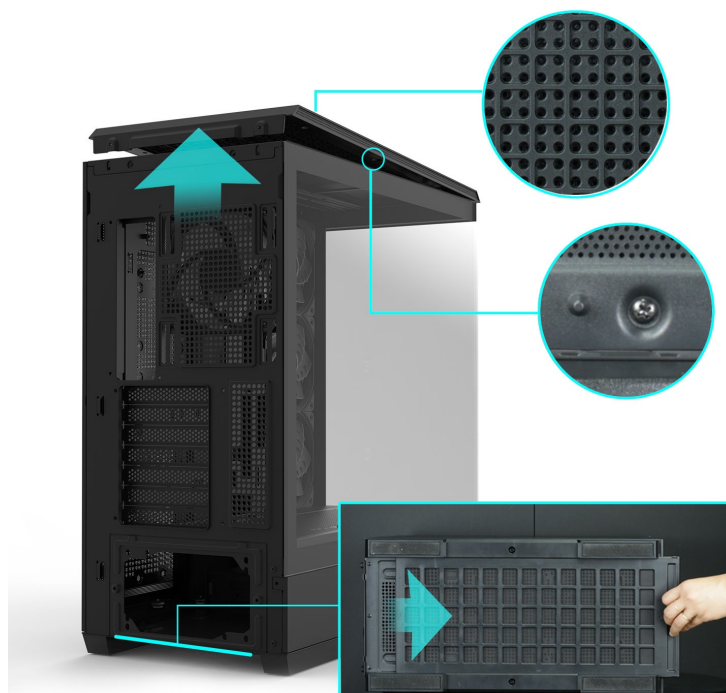

Záruka:

24 měs.

Stav:

Nové zboží

Popis

ZALMAN P50 DS - vystavte PC komponenty na odiv

Skříň **ZALMAN P50 DS** představuje elegantní řešení pro sestavení moderního počítačového systému. Disponuje **bočním a předním panelem z tvrzeného skla**, takže vám zprostředkuje impozantní výhled na vnitřní komponenty a jejich uspořádání. Konstrukce je navíc **kovová**, takže je zajištěna pevnost a bytelnost celé PC skříně. Jednoduchý a čistý design je elegantní na pohled, současně však při stavbě počítače nabízí řadu praktických možností.

P50 DS

Podporuje různé formáty **základních desek ATX, Micro ATX, Mini ITX**. Nabízí **zabudovaný displej**, který slouží k monitoringu hlavních parametrů systému v reálném čase, jako je teplota CPU či GPU. Chlazení zajišťuje **čtveřice předinstalovaných 120mm ventilátorů s ARGB podsvícením**. Samozřejmostí je přítomnost konektorů na spodní straně pro připojení hlavních periferií.

ZALMAN P50 DS

Elegantní počítačová skříň nabízí stylovou **prosklenou bočnici i přední panel** a prvotřídní kovovou konstrukci. Součástí skříňe je diagnostický **displej** umístěný na boční straně, který zobrazuje **teplotu procesoru, grafické karty a čas**. Osazení komponentami je lehké díky intuitivnímu **systému správy kabeláže**, kabely tedy nikde zbytečně nepřekáží. Skříň je osazena **čtyřmi 120mm ventilátory s ARGB podsvícením**. Potěší také možnost rozšíření o dalších 6 ventilátorů. Samozřejmostí jsou prachové filtry. Důmyslné řešení umožňuje pohodlné umístění **až 360 mm dlouhého výměníku** vodního chlazení na horní či boční straně. Ve skříni je dostatek prostoru pro chladič CPU do výšky až 178 mm a grafickou kartu o délce až 435 mm. Na předním panelu se nachází dva porty **USB 3.0**, jeden port **USB-C** a kombinovaný audio port pro sluchátka a mikrofon. Skříň je dodávána **bez zdroje**.