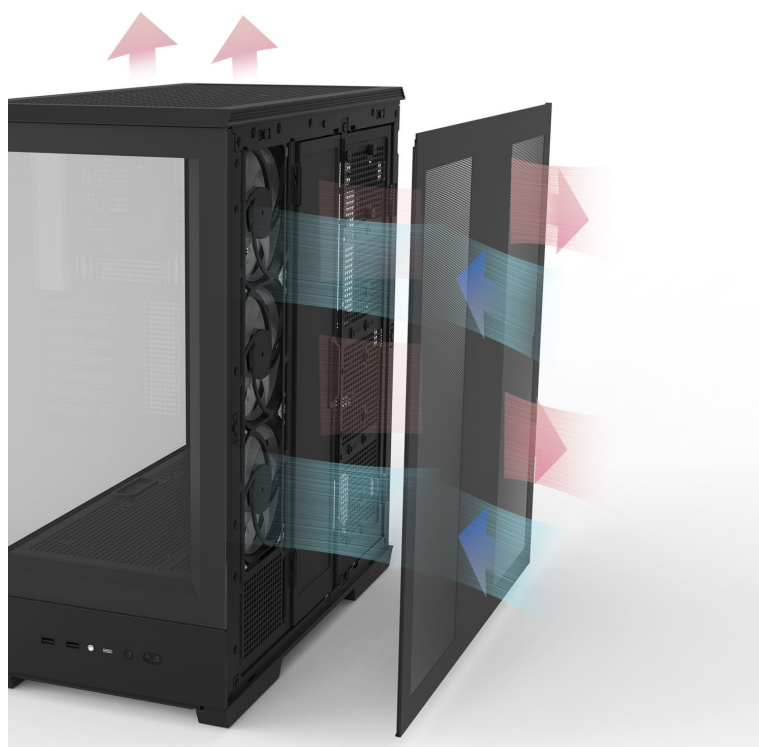

Záruka:

24 měs.

Stav:

Nové zboží

Popis

ZALMAN P50 DS - vystavte PC komponenty na odiv

Skříň **ZALMAN P50 DS** představuje elegantní řešení pro sestavení moderního počítačového systému. Disponuje **bočním a předním panelem z tvrzeného skla**, takže vám zprostředkuje impozantní výhled na vnitřní komponenty a jejich uspořádání. Konstrukce je navíc **kovová**, takže je zajištěna pevnost a bytelnost celé PC skříně. Jednoduchý a čistý design je elegantní na pohled, současně však při stavbě počítače nabízí řadu praktických možností.

P50 DS

Podporuje různé formáty **základních desek ATX, Micro ATX, Mini ITX**. Nabízí **zabudovaný displej**, který slouží k monitoringu hlavních parametrů systému v reálném čase, jako je teplota CPU či GPU. Chlazení zajišťuje **čtveřice předinstalovaných 120mm ventilátorů s ARGB podsvícením**. Samozřejmostí je přítomnost konektorů na spodní straně pro připojení hlavních periferií.

ZALMAN P50 DS

Elegantní počítačová skříň nabízí stylovou **prosklenou bočnici i přední panel** a prvotřídní kovovou konstrukci. Součástí skříňe je diagnostický **displej** umístěný na boční straně, který zobrazuje **teplotu procesoru, grafické karty a čas**. Osazení komponentami je lehké díky intuitivnímu **systému správy kabeláže**, kabely tedy nikde zbytečně nepřekáží. Skříň je osazena **čtyřmi 120mm ventilátory s ARGB podsvícením**. Potěší také možnost rozšíření o dalších 6 ventilátorů. Samozřejmostí jsou prachové filtry. Důmyslné řešení umožňuje pohodlné umístění **až 360 mm dlouhého výměníku** vodního chlazení na horní či boční straně. Ve skříni je dostatek prostoru pro chladič CPU do výšky až 178 mm a grafickou kartu o délce až 435 mm. Na předním panelu se nachází dva porty **USB 3.0**, jeden port **USB-C** a kombinovaný audio port pro sluchátka a mikrofon. Skříň je dodávána **bez zdroje**.